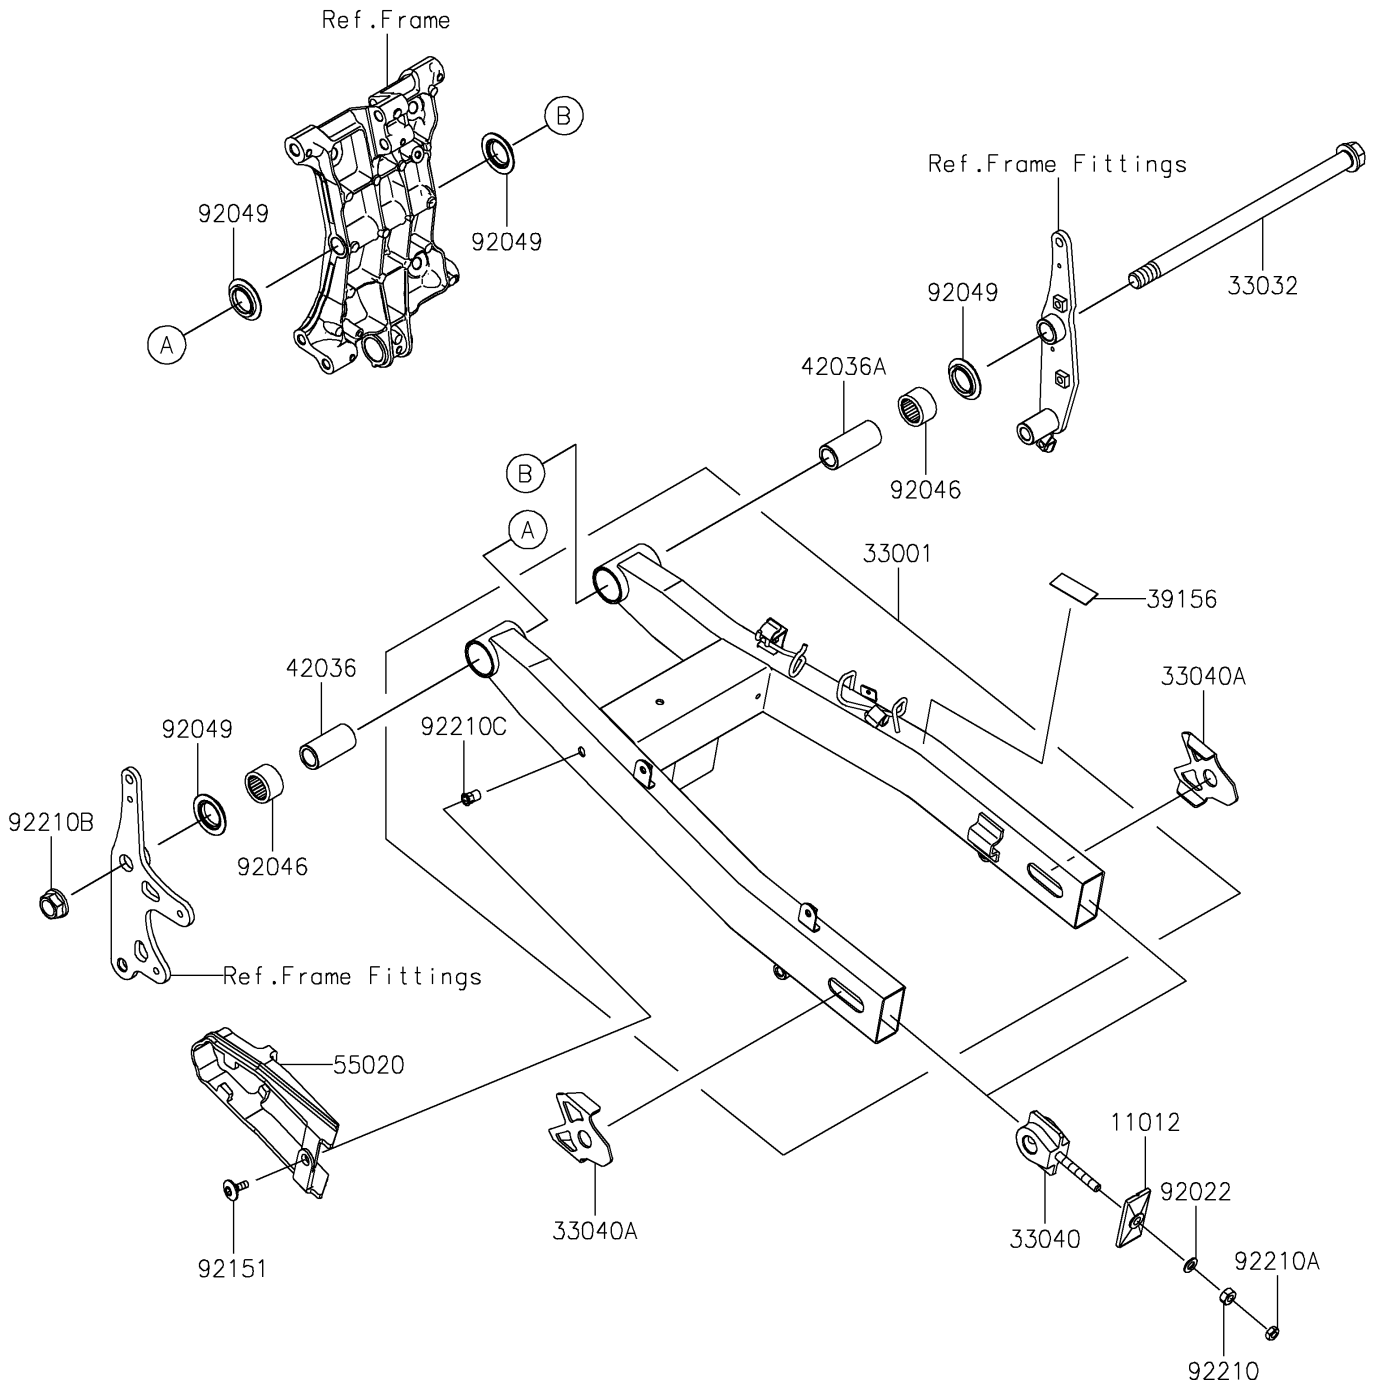

2024 Z500 ABS PARTS DIAGRAM

Swingarm

F2141

2024 Z500 ABS PARTS LIST

Swingarm

ITEM NAME	PART NUMBER	QUANTITY
CAP,CHAIN ADJUSTER,F.S.BLACK (Ref # 11012)	11012-1871-18R	2
ARM-COMP-SWING,F.S.BLACK (Ref # 33001)	33001-0761-18R	1
SHAFT-SWING ARM,17X285 (Ref # 33032)	33032-0056	1
ADJUSTER-CHAIN (Ref # 33040)	33040-0089	2
ADJUSTER-CHAIN,F.S.BLACK (Ref # 33040A)	33040-0090-18R	2
PAD,42X20X0.36 (Ref # 39156)	39156-2933	1
SLEEVE (Ref # 42036)	42036-0805	1
SLEEVE (Ref # 42036A)	42036-0806	1
GUARD,CHAIN (Ref # 55020)	55020-2199	1
WASHER,8.5X16X1.2 (Ref # 92022)	92022-1582	2
BEARING-NEEDLE,BM2520 (Ref # 92046)	92046-1228	2
SEAL-OIL,MF025N1 (Ref # 92049)	92049-1426	4
BOLT,SOCKET,6X18 (Ref # 92151)	92151-1149	1
NUT,8MM (Ref # 92210)	92210-0117	2
NUT,8MM,5X12 (Ref # 92210A)	92210-1588	2
NUT,16MM (Ref # 92210B)	92210-1590	1
NUT,POP,6MM,L=15 (Ref # 92210C)	92210-1897	1