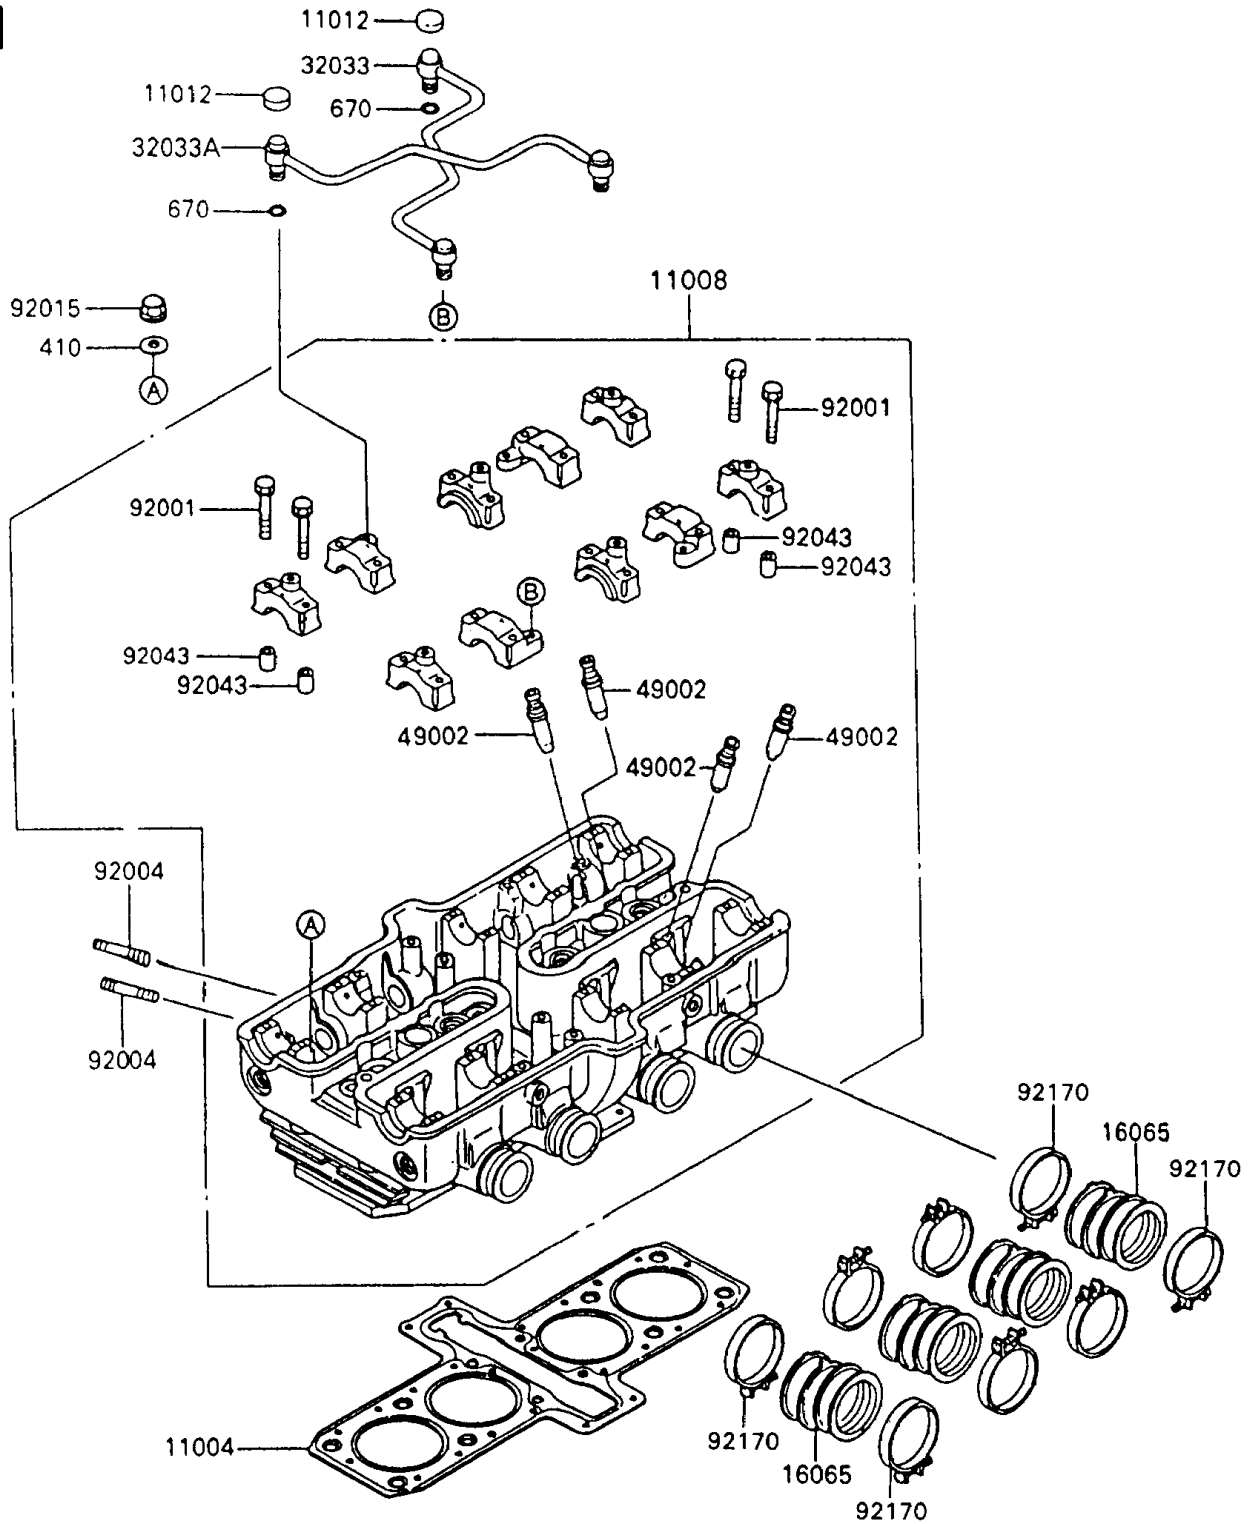

1990 Ninja® 600R PARTS DIAGRAM

Cylinder Head

E1111-0180

1990 Ninja® 600R PARTS LIST

Cylinder Head

ITEM NAME	PART NUMBER	QUANTITY
GASKET-HEAD (Ref # 11004)	11004-1152	1
HEAD-COMP-CYLINDER (Ref # 11008)	11008-1195	1
CAP (Ref # 11012)	11012-1491	4
HOLDER-CARBURETOR (Ref # 16065)	16065-1129	4
PIPE (Ref # 32033)	32033-1942	1
PIPE (Ref # 32033A)	32033-1943	1
GUIDE-VALVE (Ref # 49002)	49002-1081	16
BOLT,FLANGED,6X38 (Ref # 92001)	92001-1105	20
STUD,6X27 (Ref # 92004)	92004-066	8
NUT,CAP,8MM (Ref # 92015)	92015-1151	12
PIN,6.2X8X14 (Ref # 92043)	92043-1263	20
CLAMP (Ref # 92170)	92170-1438	8
WASHER-PLAIN-SMALL,8MM (Ref # 410)	410B0800	12
O RING (Ref # 670)	670D1505	4