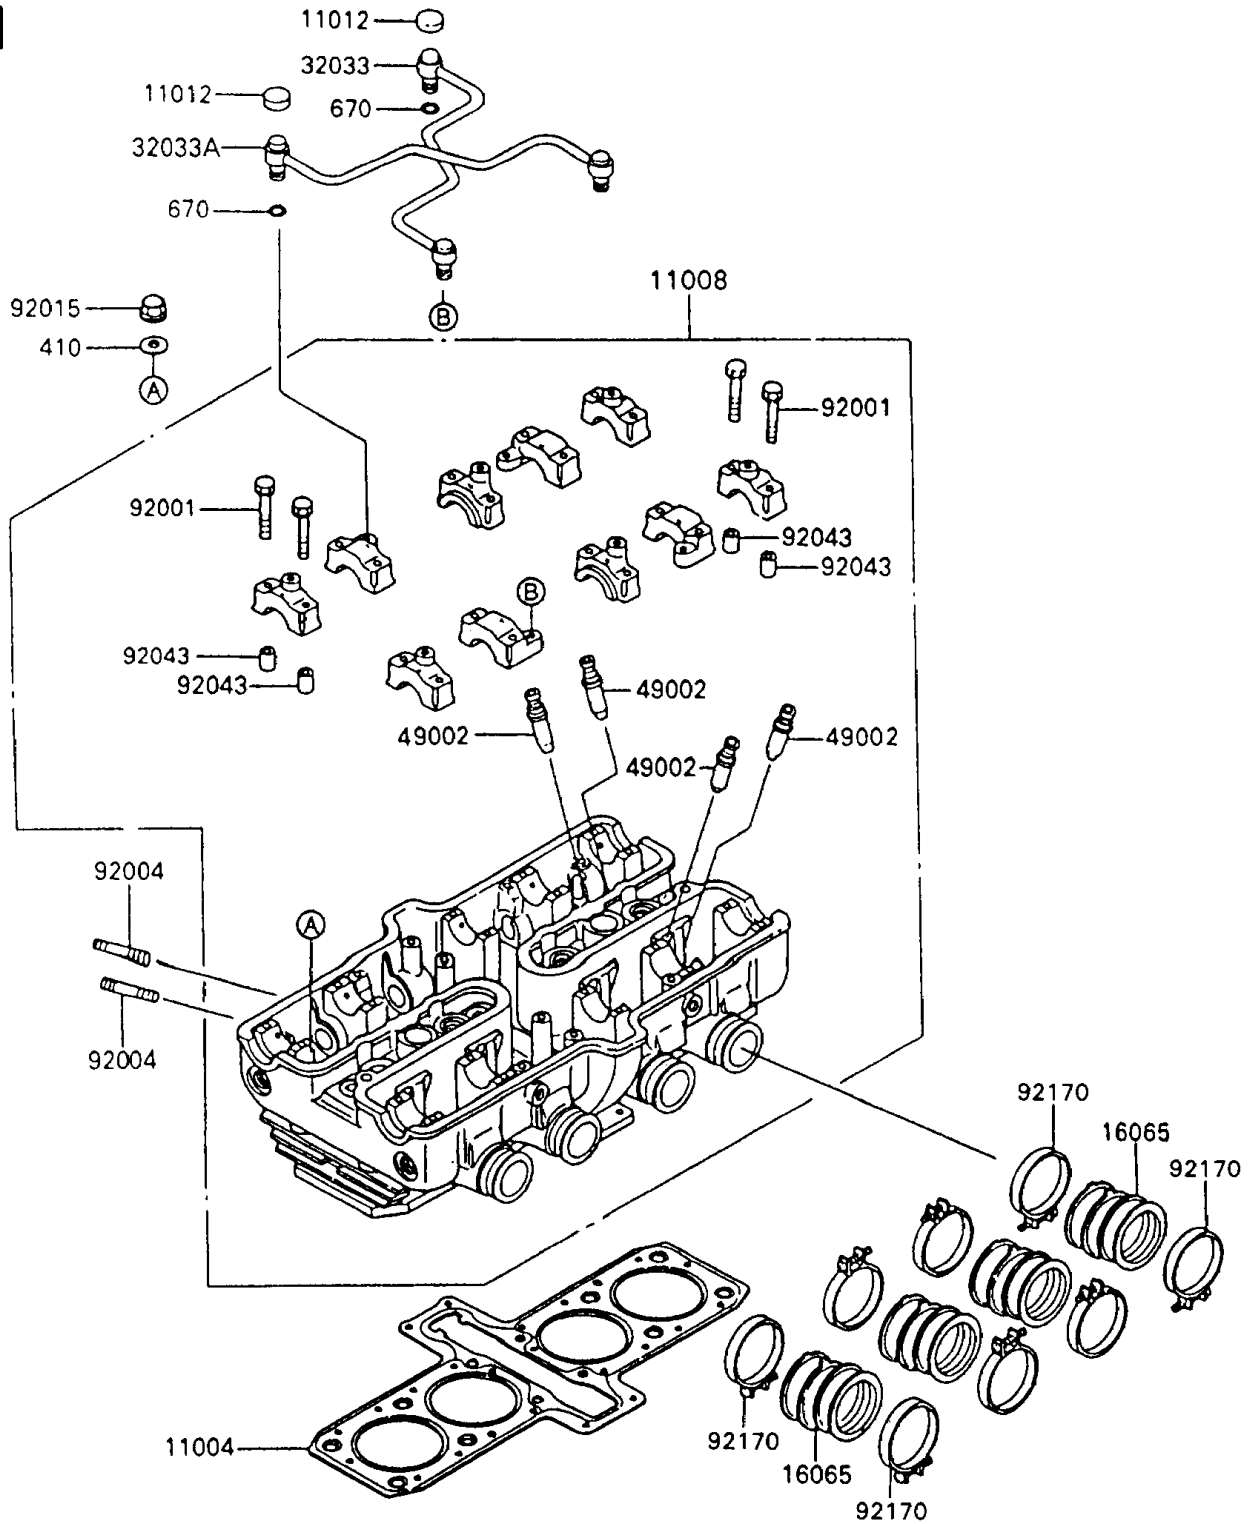

# 1991 Ninja® 600R PARTS DIAGRAM

Cylinder Head

E1111-0180

# 1991 Ninja® 600R PARTS LIST

Cylinder Head

ITEM NAME	PART NUMBER	QUANTITY
-----------	-------------	----------