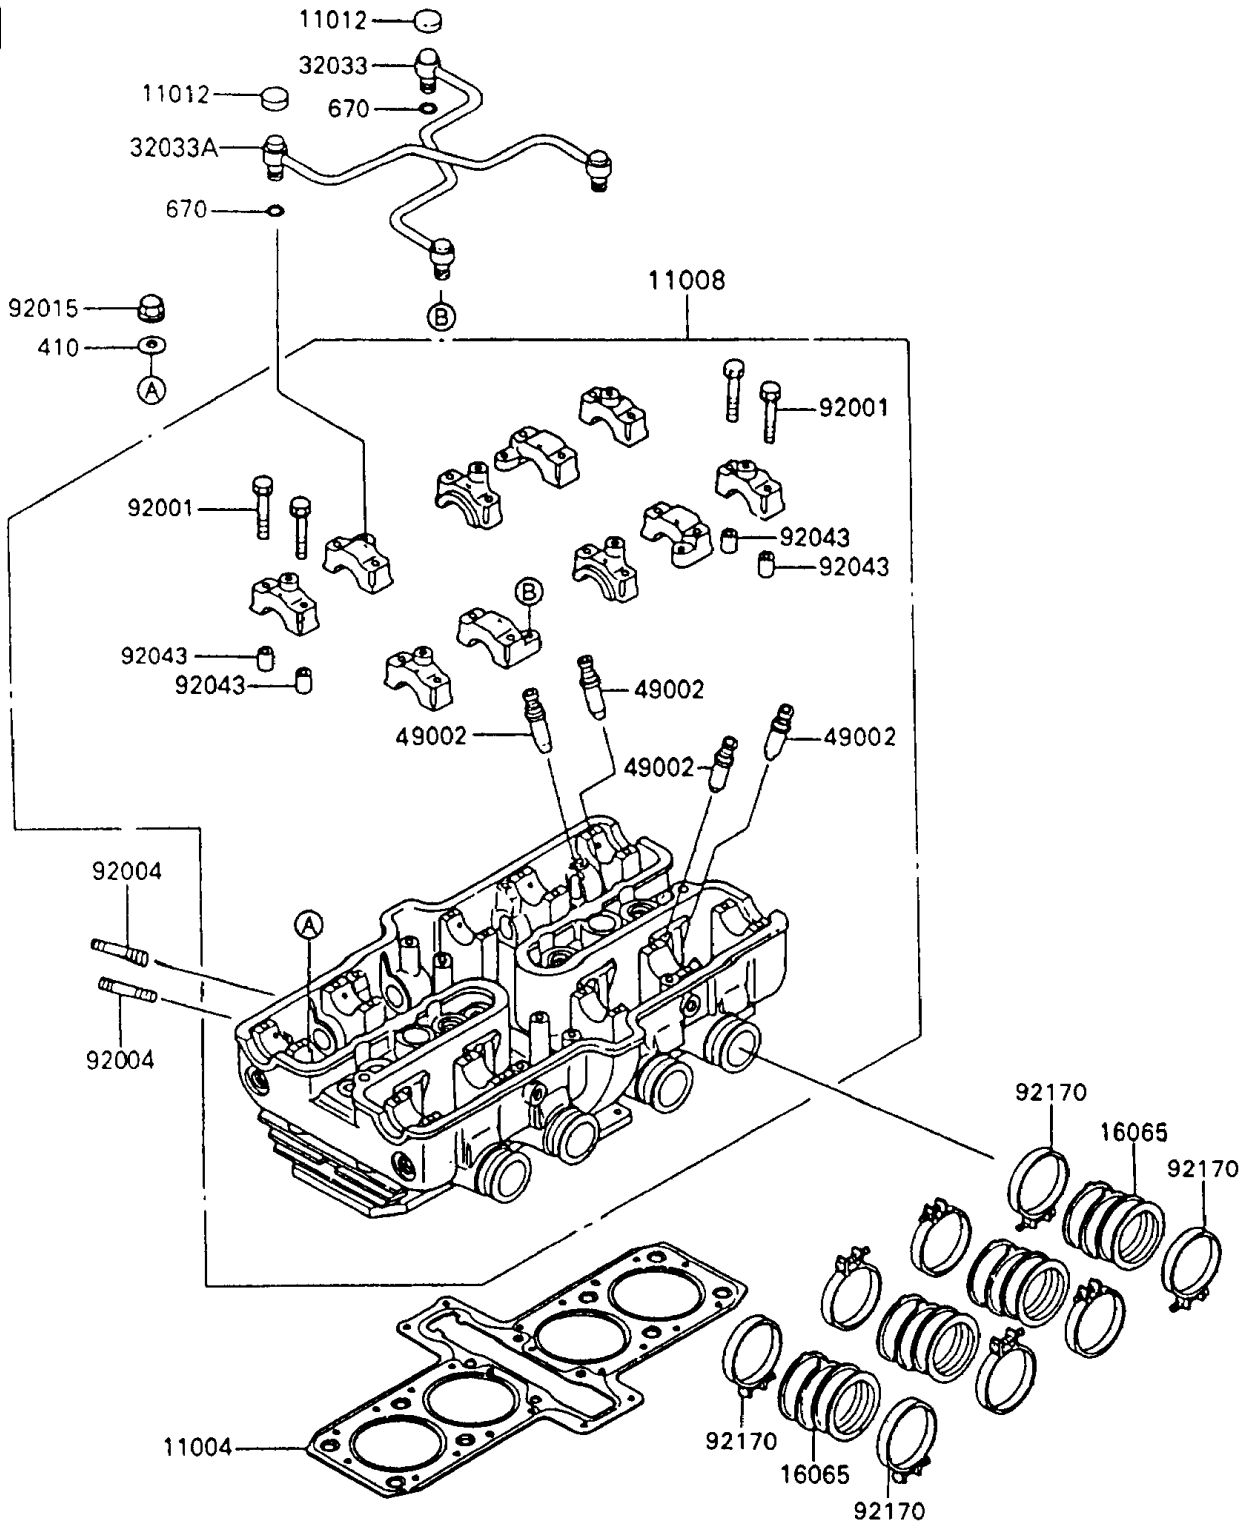

1994 Ninja® 600R PARTS DIAGRAM

Cylinder Head

E1111-0180

1994 Ninja® 600R PARTS LIST

Cylinder Head

ITEM NAME	PART NUMBER	QUANTITY
GASKET-HEAD (Ref # 11004)	11004-1152	1
HEAD-COMP-CYLINDER (Ref # 11008)	11008-1195	1
CAP (Ref # 11012)	11012-1491	4
HOLDER-CARBURETOR (Ref # 16065)	16065-1129	4
PIPE (Ref # 32033)	32033-1942	1
PIPE (Ref # 32033A)	32033-1943	1
GUIDE-VALVE (Ref # 49002)	49002-1081	16
BOLT,FLANGED,6X38 (Ref # 92001)	92001-1105	20
STUD,6X27 (Ref # 92004)	92004-066	8
NUT,CAP,8MM (Ref # 92015)	92015-1151	12
PIN,6.2X8X14 (Ref # 92043)	92043-1263	20
CLAMP (Ref # 92170)	92170-1438	8
WASHER-PLAIN-SMALL,8MM (Ref # 410)	410B0800	12
O RING (Ref # 670)	670D1505	4