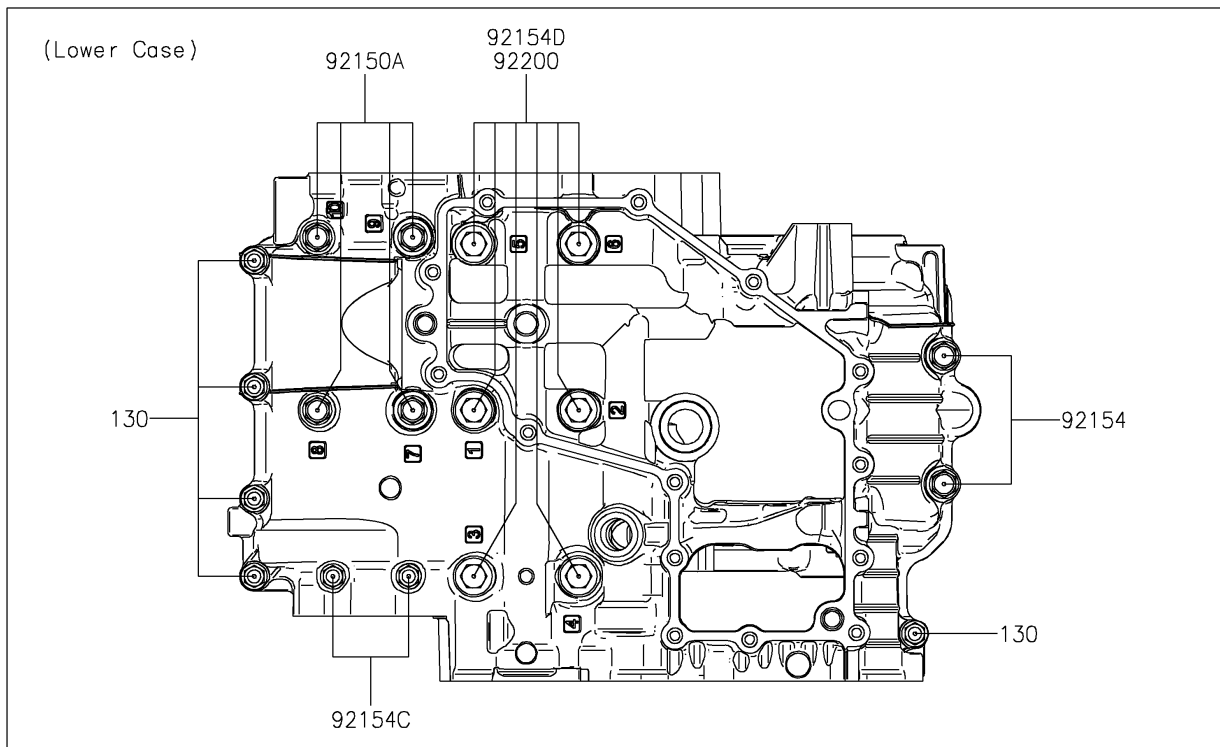

2024 Z500 SE PARTS DIAGRAM

Crankcase Bolt Pattern

E1412

2024 Z500 SE PARTS LIST

Crankcase Bolt Pattern

ITEM NAME	PART NUMBER	QUANTITY
BOLT,8X80 (Ref # 92150)	92150-1162	2
BOLT,8X70 (Ref # 92150A)	92150-1483	4
BOLT,FLANGED,8X40 (Ref # 92154)	92154-0992	2
BOLT,FLANGED,6X72 (Ref # 92154A)	92154-2679	2
BOLT,FLANGED,6X52 (Ref # 92154B)	92154-2680	2
BOLT,FLANGED,6X76 (Ref # 92154C)	92154-2681	2
BOLT,FLANGED,9X105 (Ref # 92154D)	92154-7020	6
WASHER,9.2X19X2.3 (Ref # 92200)	92200-0115	6
BOLT-FLANGED,6X30 (Ref # 130)	130CA0630	5