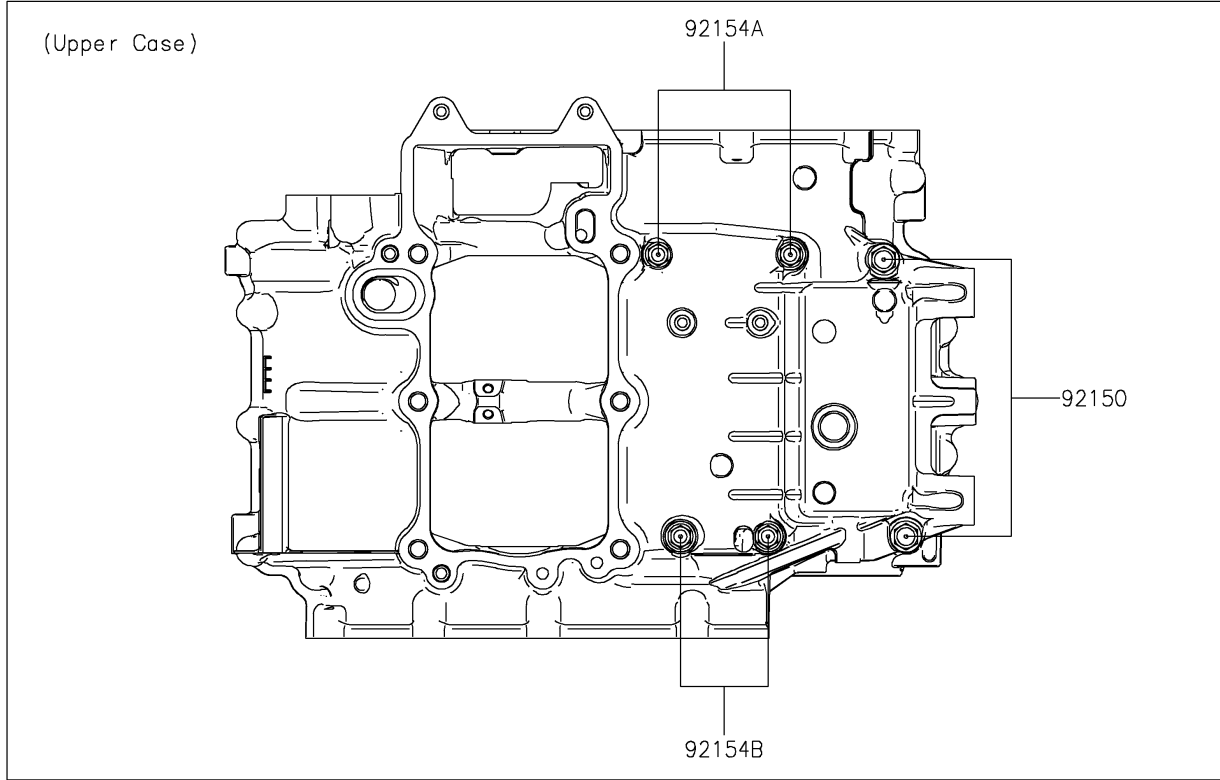

2024 Z500 SE PARTS DIAGRAM

Crankcase Bolt Pattern

E1412

2024 Z500 SE PARTS LIST

Crankcase Bolt Pattern

ITEM NAME	PART NUMBER	QUANTITY
BOLT,8X80 (Ref # 92150)	92150-1162	2
BOLT,8X70 (Ref # 92150A)	92150-1483	4
BOLT,FLANGED,8X40 (Ref # 92154)	92154-0992	2
BOLT,FLANGED,6X72 (Ref # 92154A)	92154-2679	2
BOLT,FLANGED,6X52 (Ref # 92154B)	92154-2680	2
BOLT,FLANGED,6X76 (Ref # 92154C)	92154-2681	2
BOLT,FLANGED,9X105 (Ref # 92154D)	92154-7020	6
WASHER,9.2X19X2.3 (Ref # 92200)	92200-0115	6
BOLT-FLANGED,6X30 (Ref # 130)	130CA0630	5