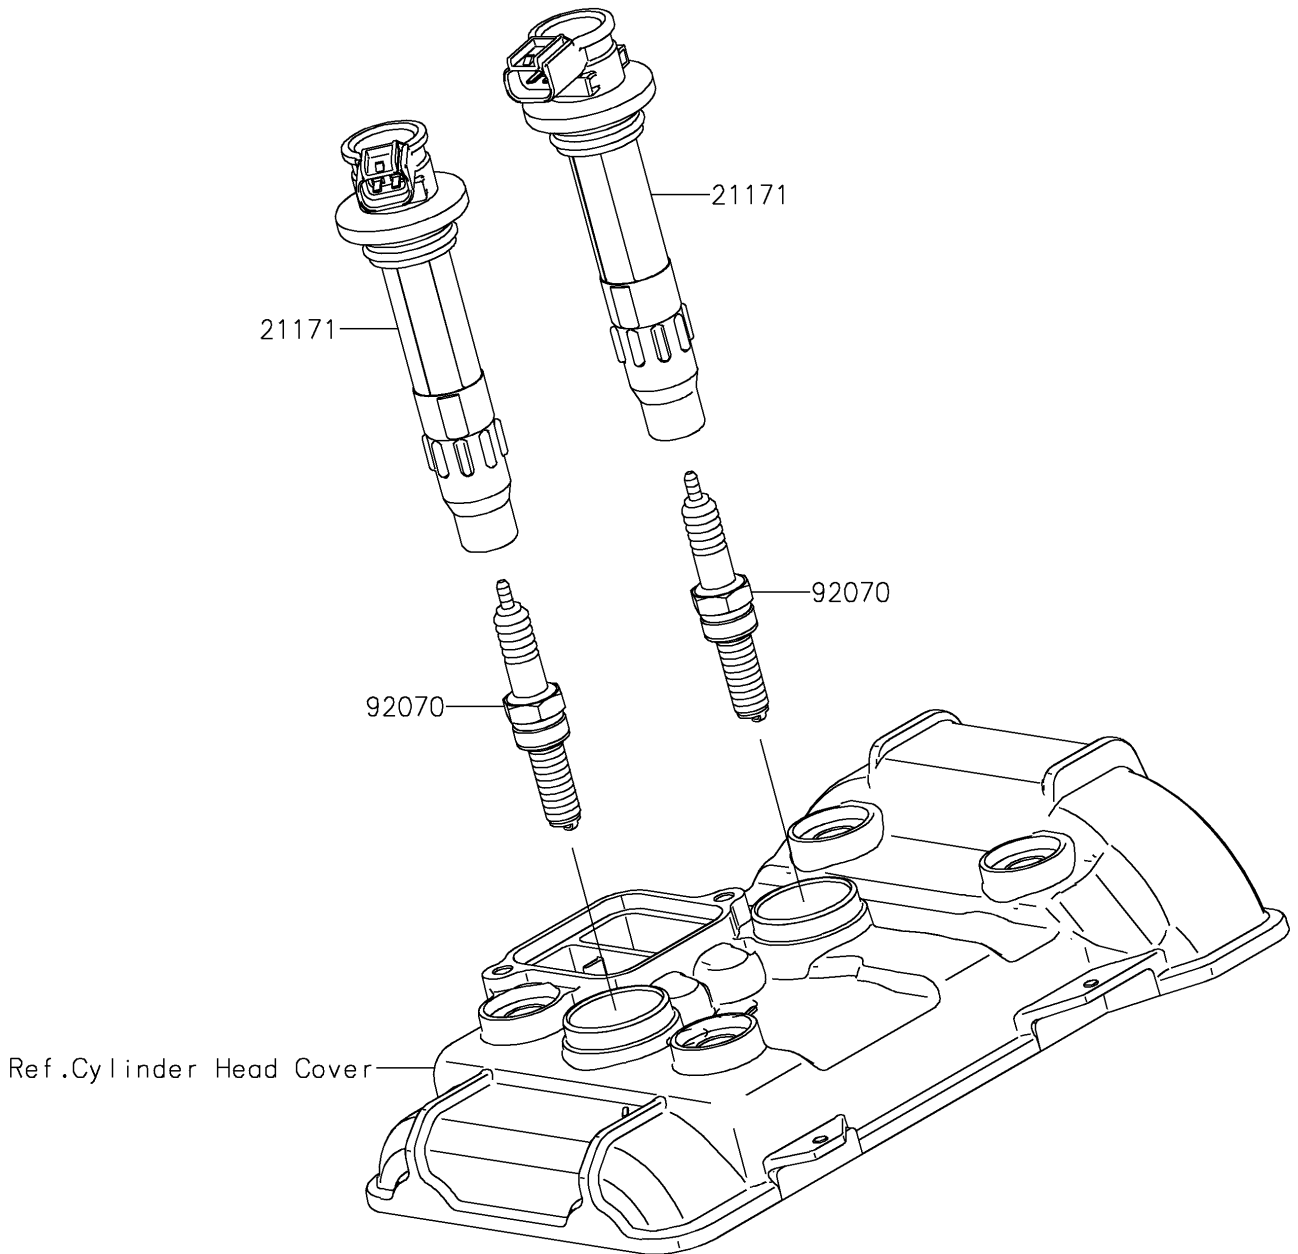

# 2025 Z500 SE ABS PARTS DIAGRAM

Ignition System

E1830

## 2025 Z500 SE ABS PARTS LIST

### Ignition System

ITEM NAME	PART NUMBER	QUANTITY
COIL-ASSY-IGNITION (Ref # 21171)	21171-0751	2
PLUG-SPARK,LMAR9G(NGK) (Ref # 92070)	92070-0716	2