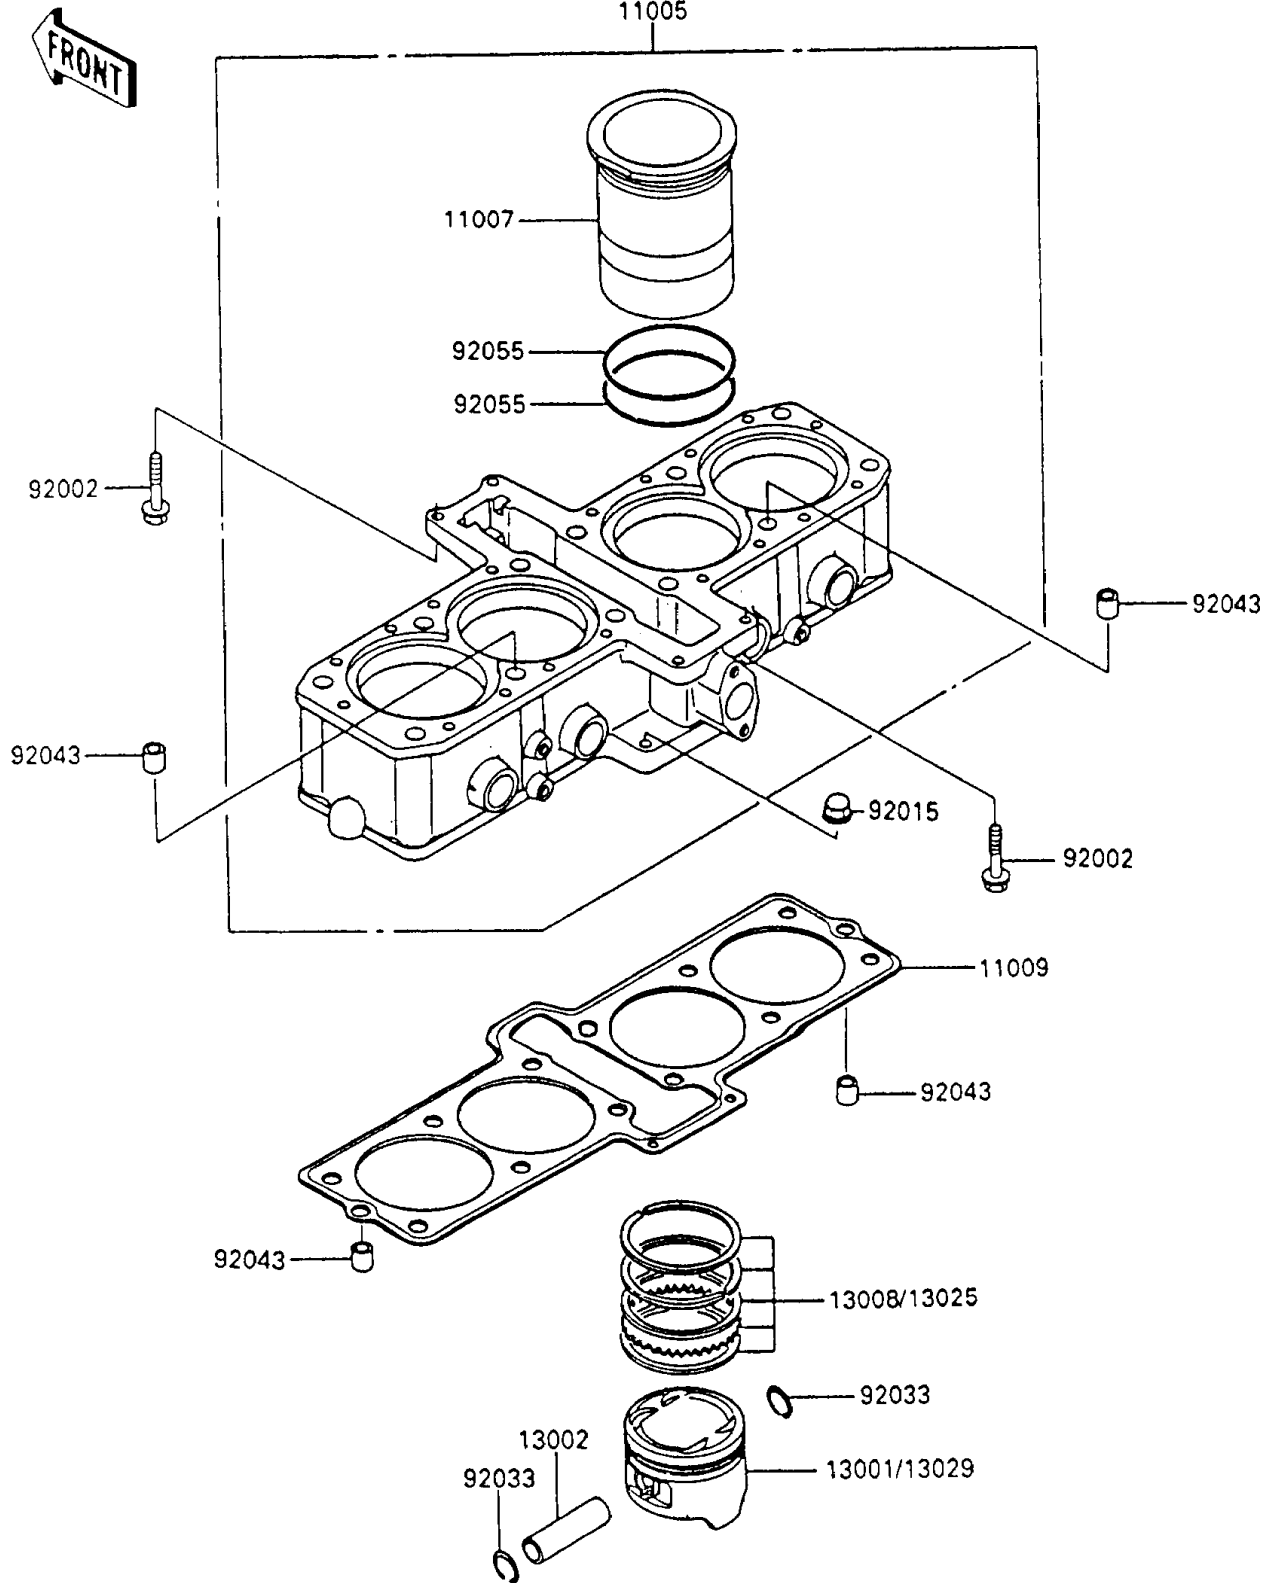

1991 Ninja® 600R PARTS DIAGRAM

Cylinder/Piston(s)

E1120-0076

1991 Ninja® 600R PARTS LIST

Cylinder/Piston(s)

ITEM NAME	PART NUMBER	QUANTITY
-----------	-------------	----------