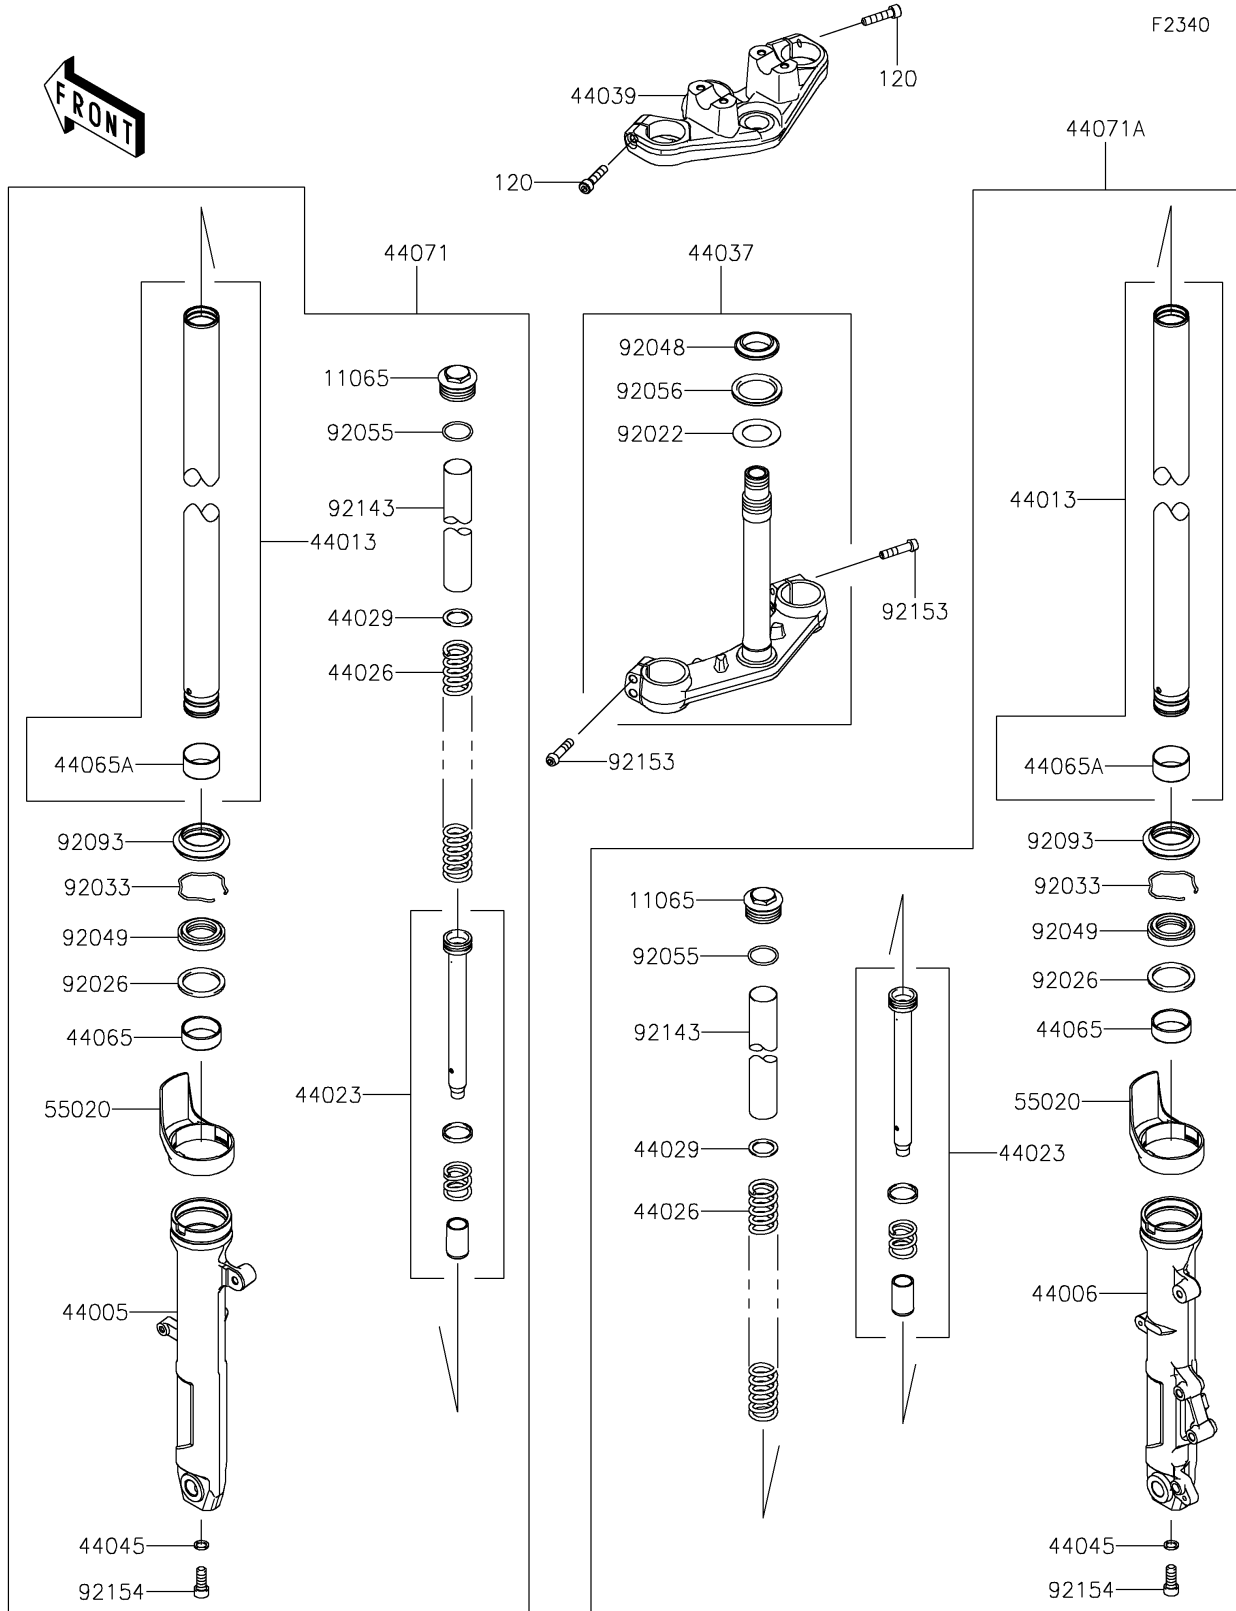

2025 Z500 SE PARTS DIAGRAM

Front Fork

2025 Z500 SE PARTS LIST

Front Fork

ITEM NAME	PART NUMBER	QUANTITY
CAP (Ref # 11065)	11065-1286	2
PIPE-LEFT FORK OUTER,F.S.BLACK (Ref # 44005)	44005-0119-18R	1
PIPE-RIGHT FORK OUTER,F.S.BLK (Ref # 44006)	44006-0116-18R	1
PIPE-FORK INNER (Ref # 44013)	44013-0338	2
CYLINDER-SET-FORK (Ref # 44023)	44023-0149	2
SPRING-FRONT FORK (Ref # 44026)	44026-0231	2
SEAT-FORK SPRING (Ref # 44029)	44029-1131	2
HOLDER-FORK UNDER,F.BLACK (Ref # 44037)	44037-0178-21	1
HOLDER-FORK UPPER (Ref # 44039)	44039-0183	1
GASKET,FORK CYLINDER BOLT (Ref # 44045)	44045-051	2
BUSHING-FRONT FORK,GUIDE (Ref # 44065)	44065-0030	2
BUSHING-FRONT FORK (Ref # 44065A)	44065-0036	2
DAMPER-ASSY,LH,F.S.BLACK (Ref # 44071)	44071-1331-22Q	1
DAMPER-ASSY,RH,F.S.BLACK (Ref # 44071A)	44071-1332-22Q	1
GUARD,FORK (Ref # 55020)	55020-0872	2
WASHER,30.5X50X0.6 (Ref # 92022)	92022-231	1
SPACER,FORK OUTER (Ref # 92026)	92026-1276	2
RING-SNAP (Ref # 92033)	92033-1222	2
RACE,STEERING STEM BEARING (Ref # 92048)	92048-0048	1
SEAL-OIL (Ref # 92049)	92049-0807	2
RING-O,FORK TOP (Ref # 92055)	92055-1420	2
SEAL-OIL,STEERING STEM (Ref # 92056)	92056-003	1
SEAL,DUST (Ref # 92093)	92093-0717	2
COLLAR,FORK,L=200 (Ref # 92143)	92143-1611	2
BOLT,SOCKET,8X35 (Ref # 92153)	92153-0854	4
BOLT (Ref # 92154)	92154-2551	2
BOLT-SOCKET,8X35 (Ref # 120)	120CC0835	2