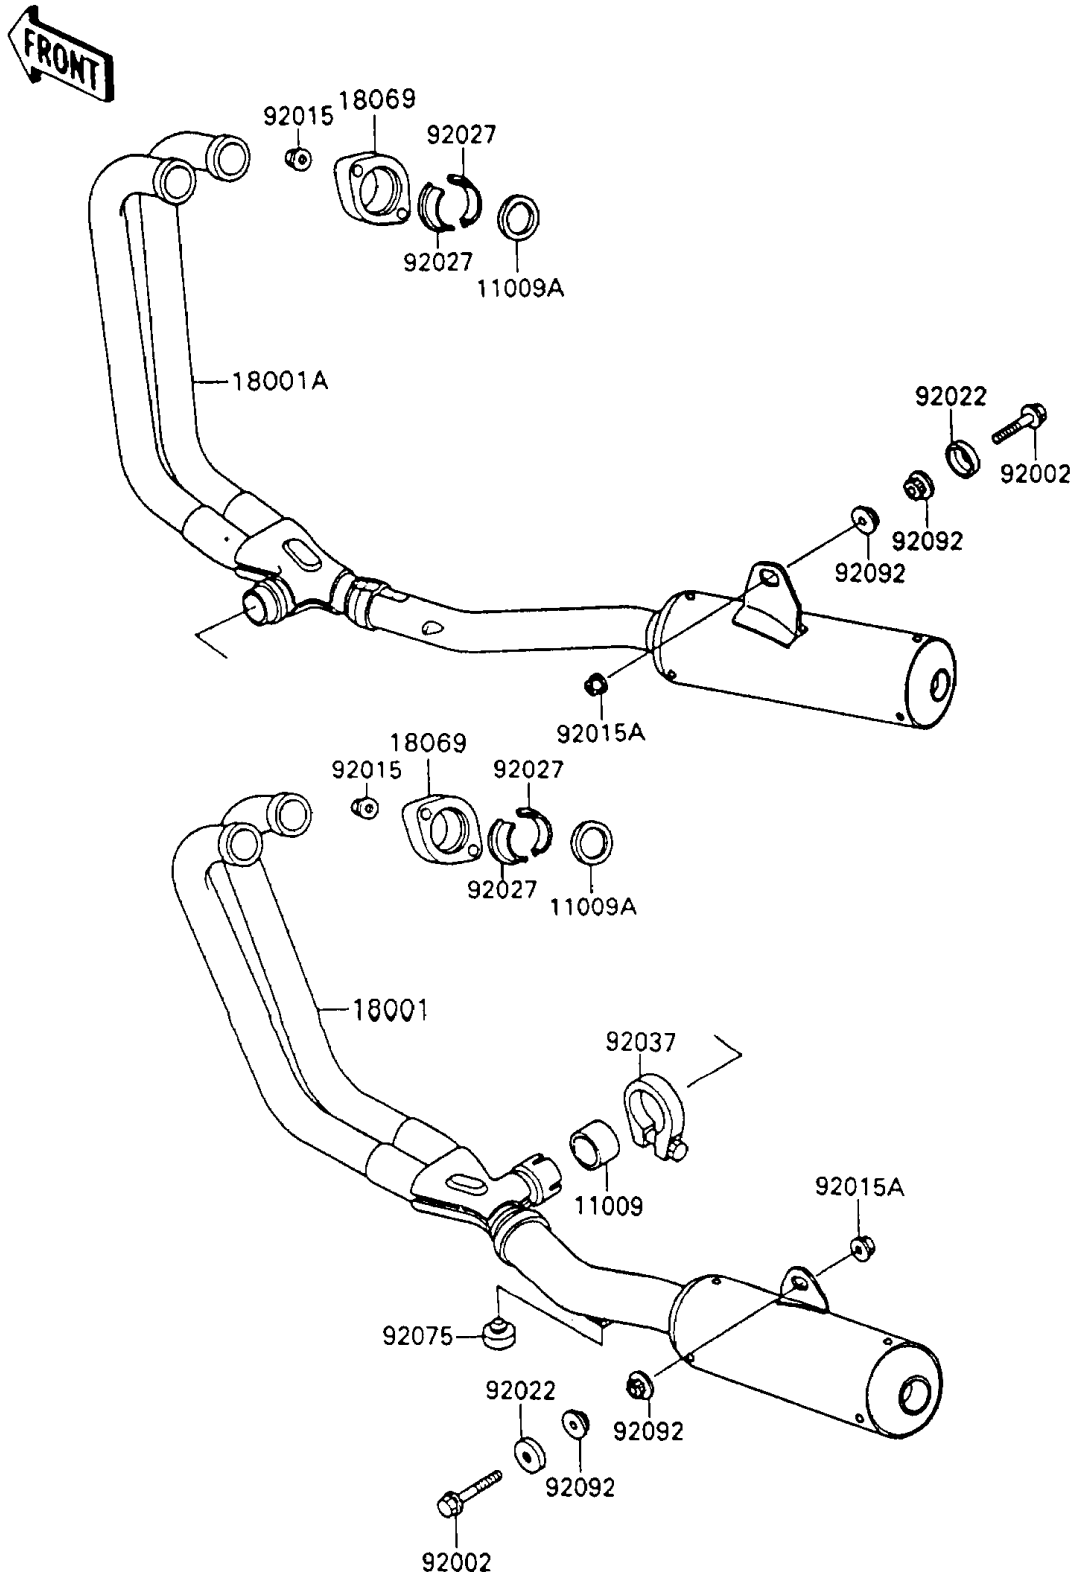

# 1991 Ninja® 600R PARTS DIAGRAM

Muffler(s)

E1140-0280

# 1991 Ninja® 600R PARTS LIST

Muffler(s)

ITEM NAME	PART NUMBER	QUANTITY
-----------	-------------	----------