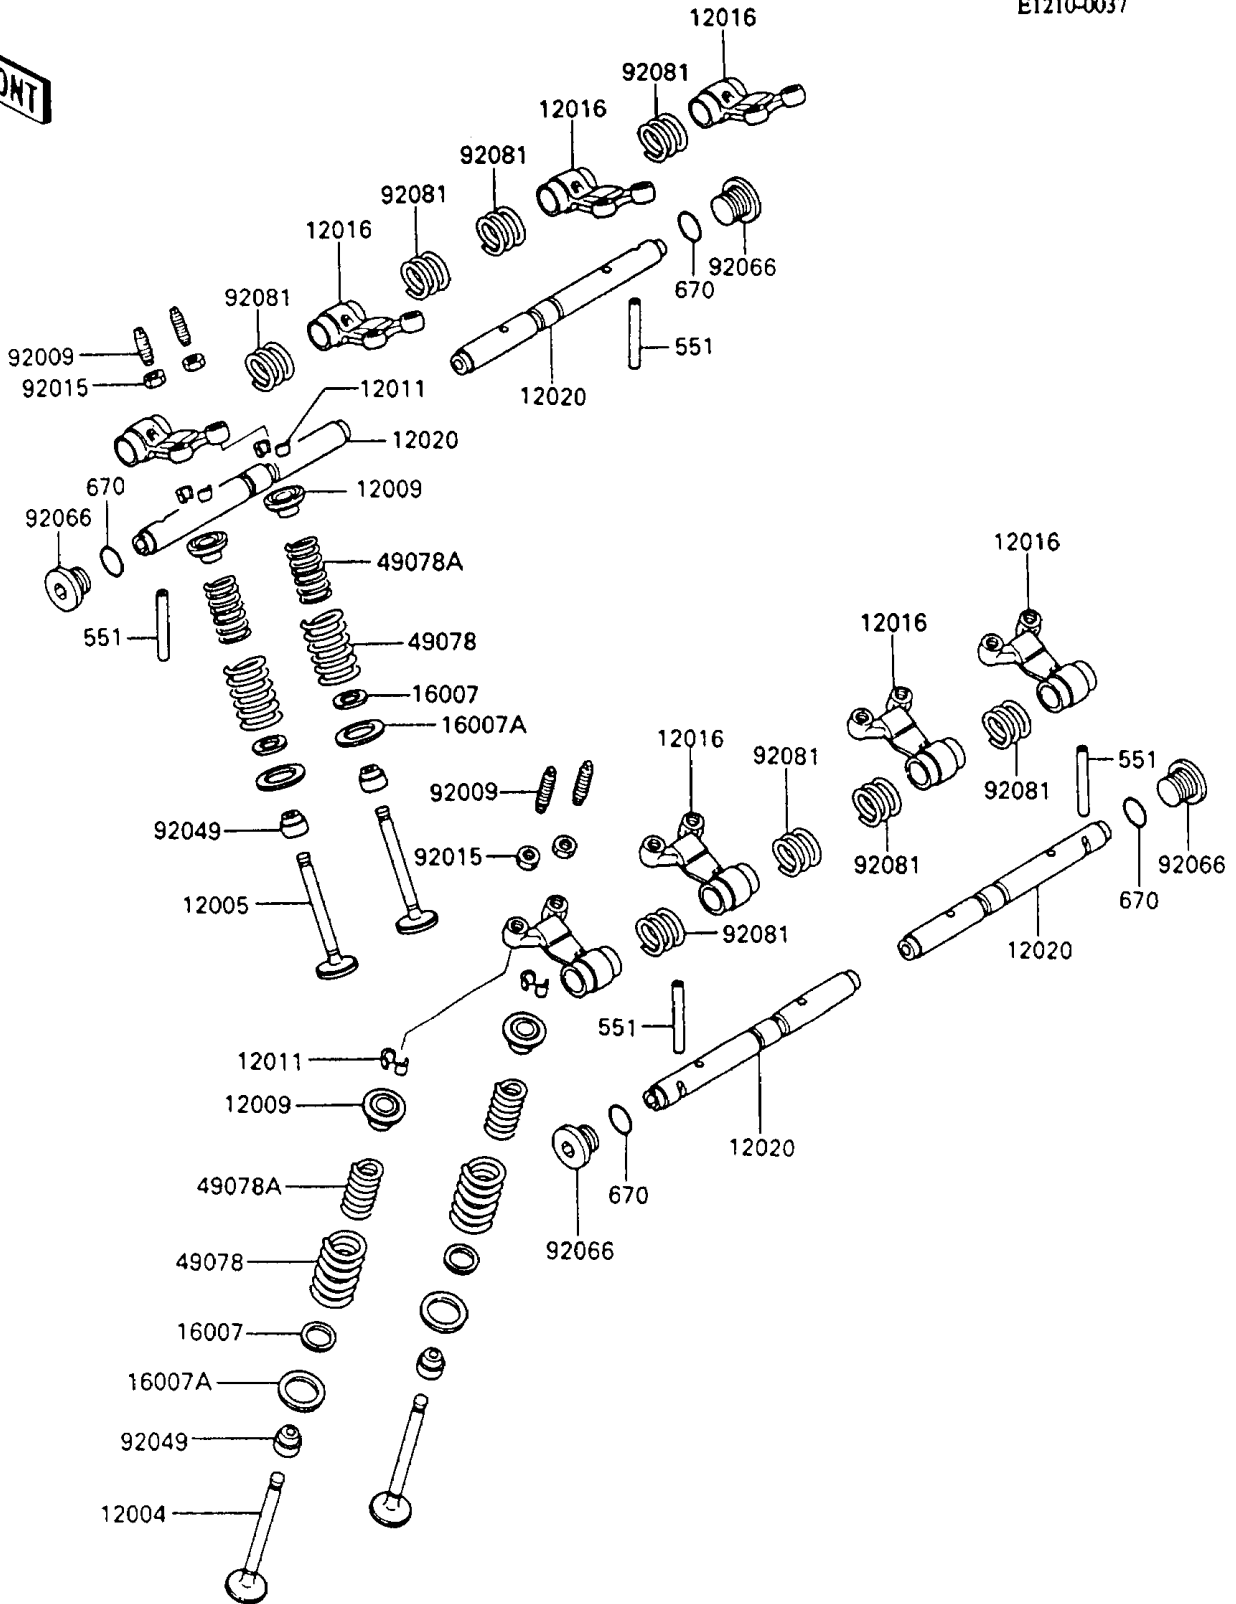

# 1991 Ninja® 600R PARTS DIAGRAM

Valve(s)

E1210-0037

# 1991 Ninja® 600R PARTS LIST

Valve(s)

ITEM NAME	PART NUMBER	QUANTITY
-----------	-------------	----------