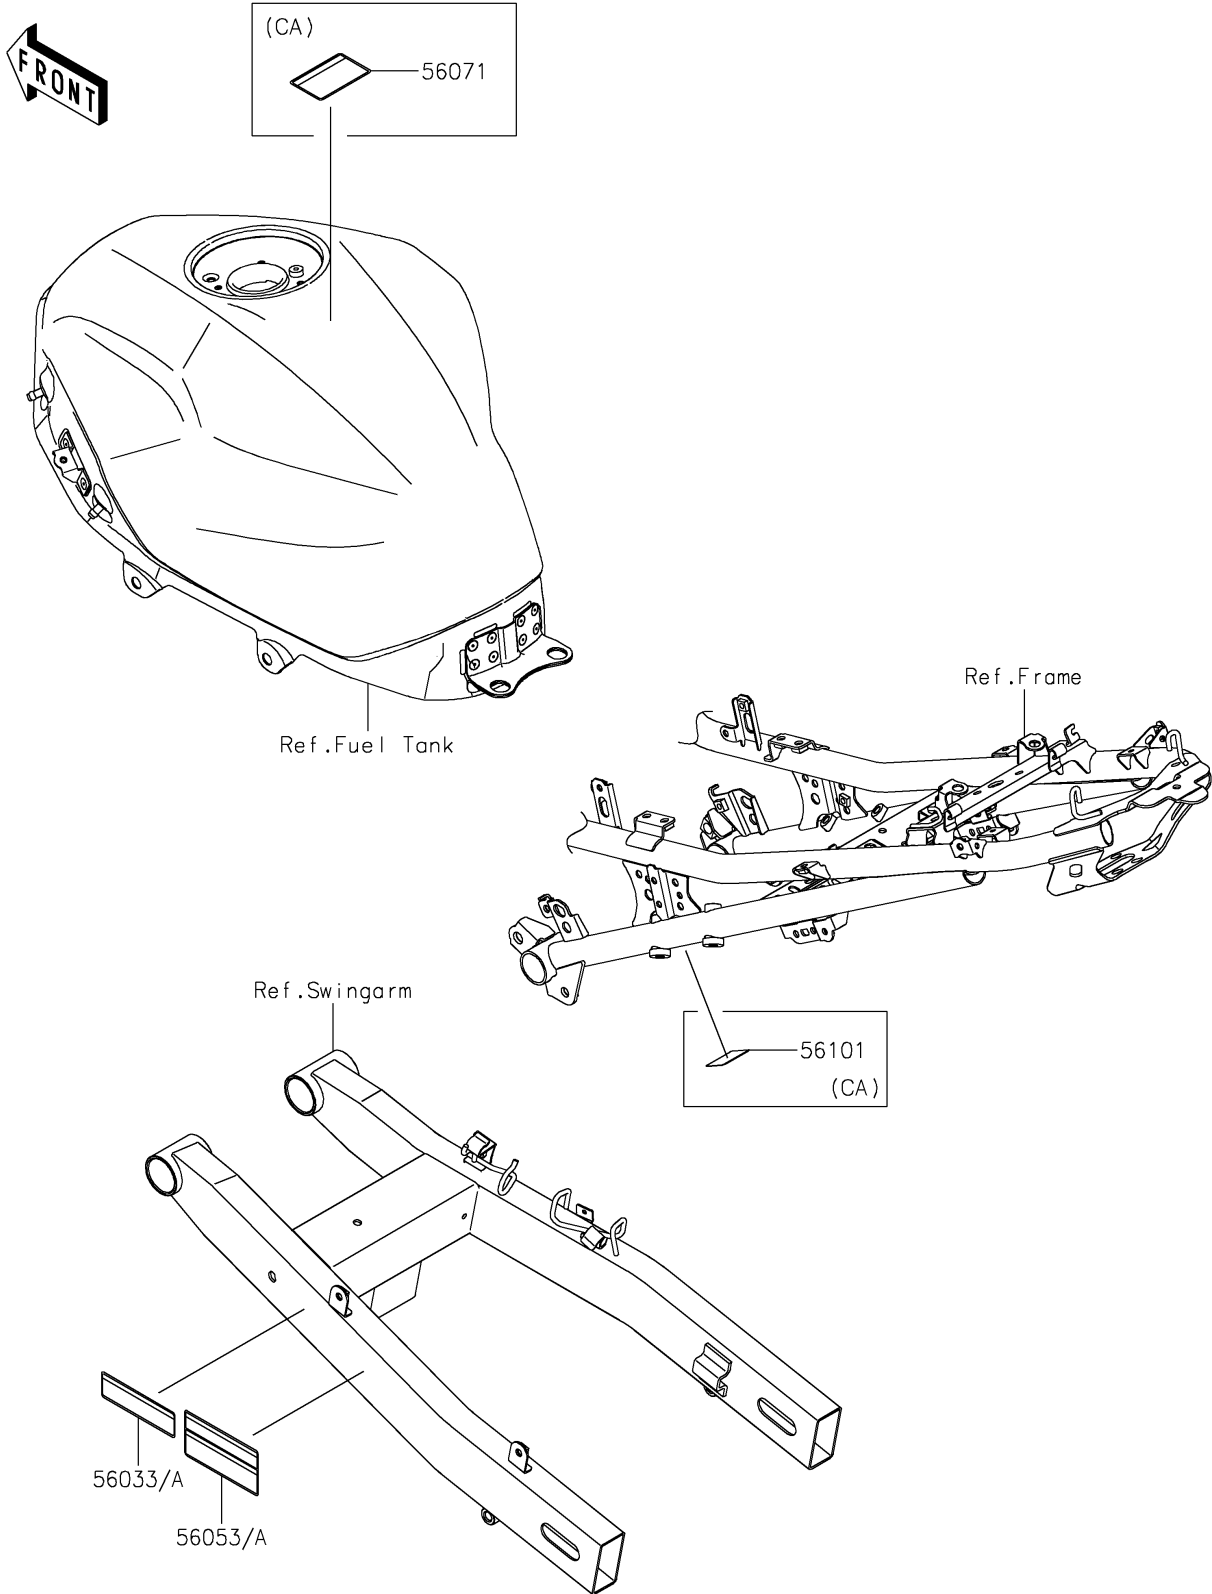

# 2024 Z500 SE ABS PARTS DIAGRAM

Labels

F2860

## 2024 Z500 SE ABS PARTS LIST

### Labels

ITEM NAME	PART NUMBER	QUANTITY
LABEL-MANUAL,CHAIN (Ref # 56033)	56033-0850	1
LABEL-MANUAL,CHAIN (Ref # 56033A)	56033-0853	1
LABEL-SPECIFICATION,TIRE&LOAD (Ref # 56053)	56053-1580	1
LABEL-SPECIFICATION,TIRE&LOAD (Ref # 56053A)	56053-1583	1
LABEL-WARNING,EVAPO (Ref # 56071)	56071-0158	1
LABEL-CERTIFICATION,EVAPO (Ref # 56101)	56101-0512	1