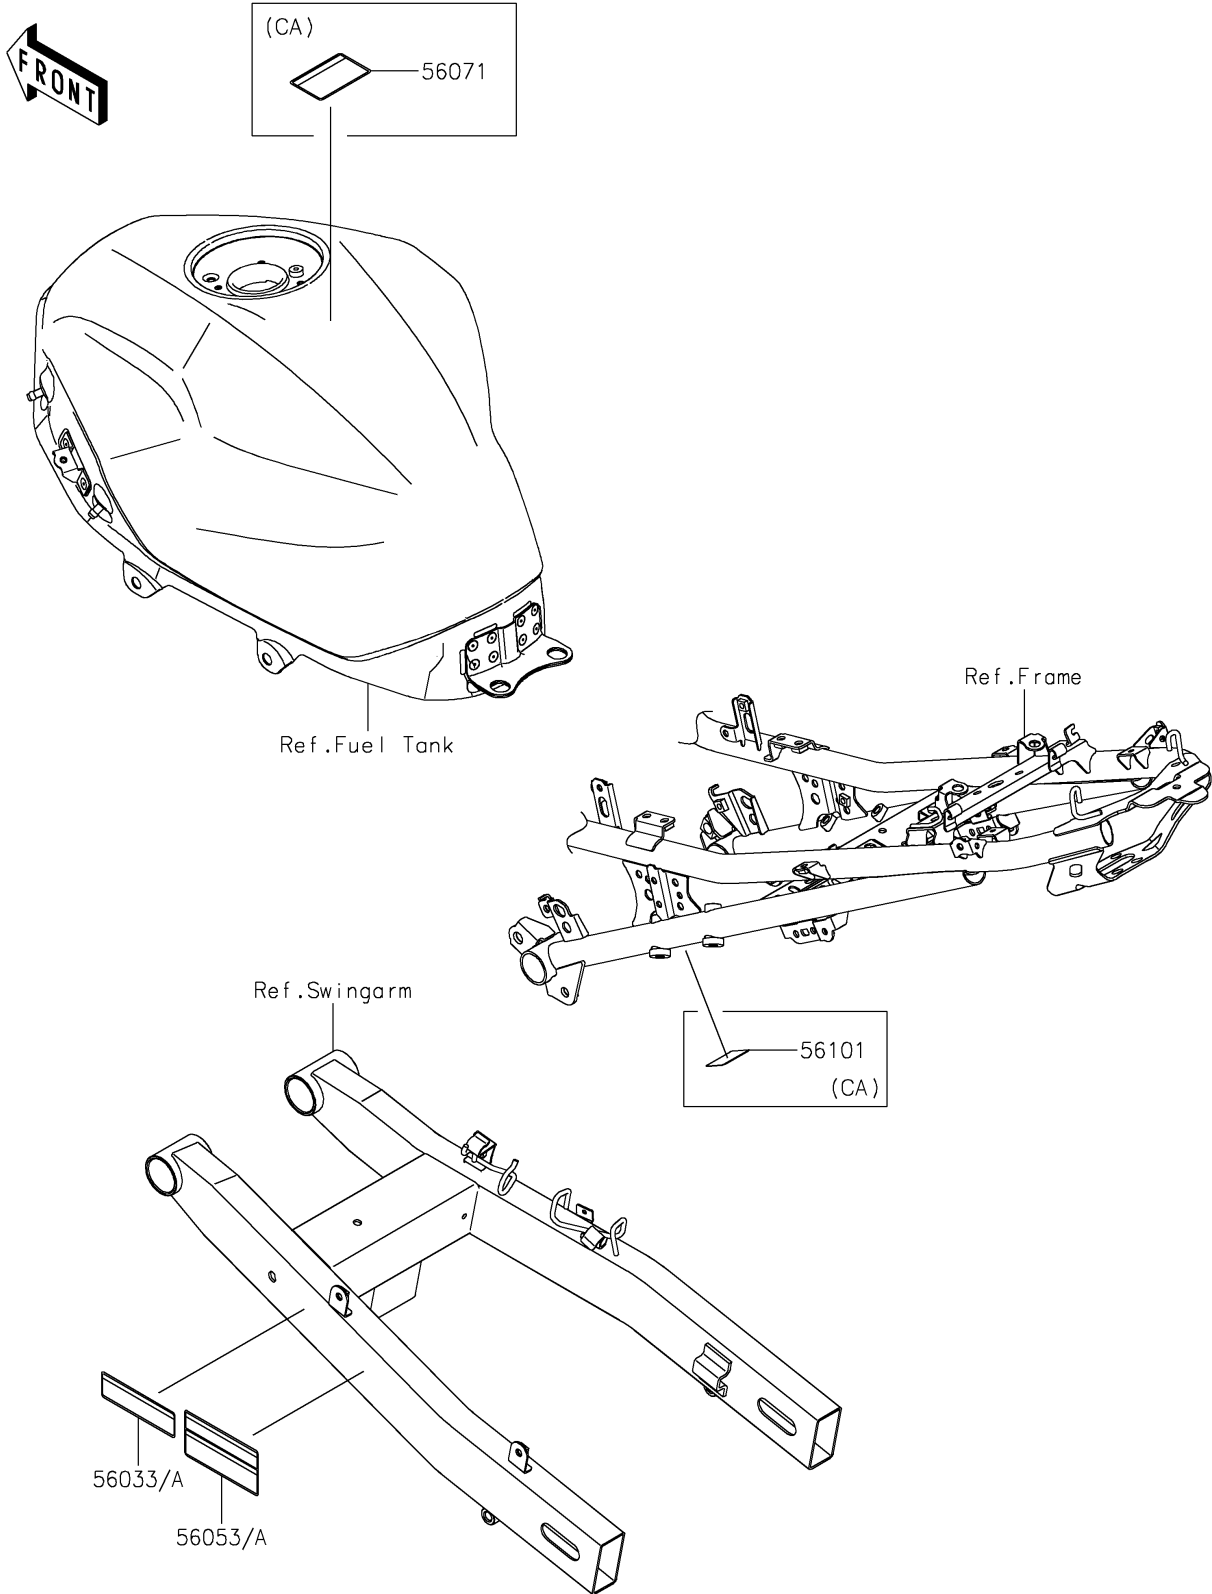

2024 Z500 SE PARTS DIAGRAM

Labels

F2860

2024 Z500 SE PARTS LIST

Labels

ITEM NAME	PART NUMBER	QUANTITY
LABEL-MANUAL,CHAIN (Ref # 56033)	56033-0850	1
LABEL-MANUAL,CHAIN (Ref # 56033A)	56033-0853	1
LABEL-SPECIFICATION,TIRE&LOAD (Ref # 56053)	56053-1580	1
LABEL-SPECIFICATION,TIRE&LOAD (Ref # 56053A)	56053-1583	1
LABEL-WARNING,EVAPO (Ref # 56071)	56071-0158	1
LABEL-CERTIFICATION,EVAPO (Ref # 56101)	56101-0512	1