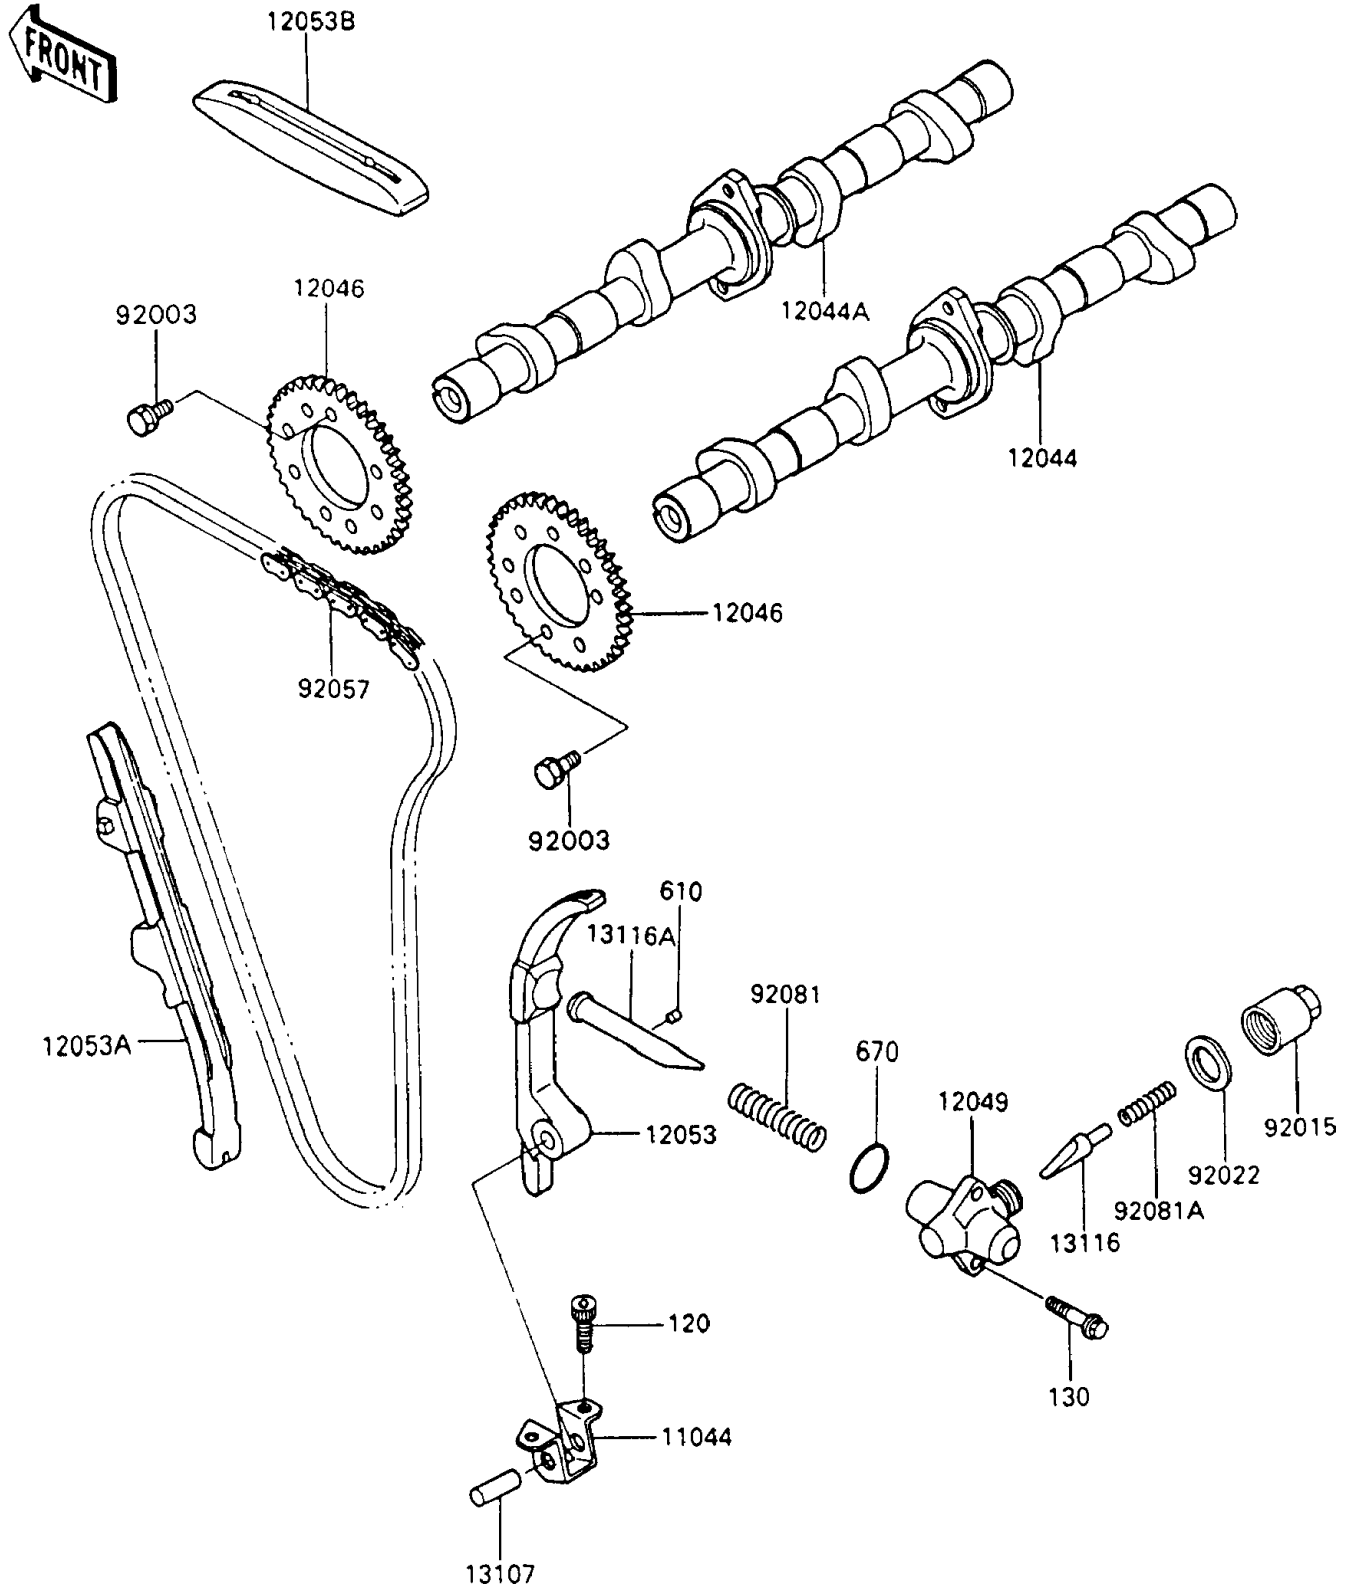

1994 Ninja® 600R PARTS DIAGRAM

Camshaft(s)/Tensioner

E1230-0054

1994 Ninja® 600R PARTS LIST

Camshaft(s)/Tensioner

ITEM NAME	PART NUMBER	QUANTITY
BRACKET,CHAIN GUIDE (Ref # 11044)	11044-1079	1
CAMSHAFT-VALVE,INTAKE (Ref # 12044)	12044-1203	1
CAMSHAFT-VALVE,EXHAUST (Ref # 12044A)	12044-1204	1
SPROCKET,CAMSHAFT,42T (Ref # 12046)	12046-1078	2
TENSIONER,CAM CHAIN (Ref # 12049)	12049-1009	1
GUIDE-CHAIN,RR (Ref # 12053)	12053-1158	1
GUIDE-CHAIN,FR (Ref # 12053A)	12053-1159	1
GUIDE-CHAIN,HEAD (Ref # 12053B)	12053-1160	1
SHAFT,8X25 (Ref # 13107)	13107-1142	1
ROD-PUSH,TENSIONER (Ref # 13116)	13116-1012	1
ROD-PUSH,CAM CHAIN (Ref # 13116A)	13116-1020	1
BOLT,FLANGED,6X11 (Ref # 92003)	92003-208	4
NUT,CAP,18MM (Ref # 92015)	92015-1100	1
WASHER,18.3X24X1.4 (Ref # 92022)	92022-1175	1
CHAIN,CAM,82RH2010-136L (Ref # 92057)	92057-1190	1
SPRING,TENSIONER (Ref # 92081)	92081-1075	1
SPRING,TENSIONER (Ref # 92081A)	92081-1302	1
BOLT-SOCKET,6X18 (Ref # 120)	120P0618	2
BOLT-FLANGED (Ref # 130)	130Y0625	2
ROLLER,4X8 (Ref # 610)	610A0408	1
O RING,21MM (Ref # 670)	670B2021	1