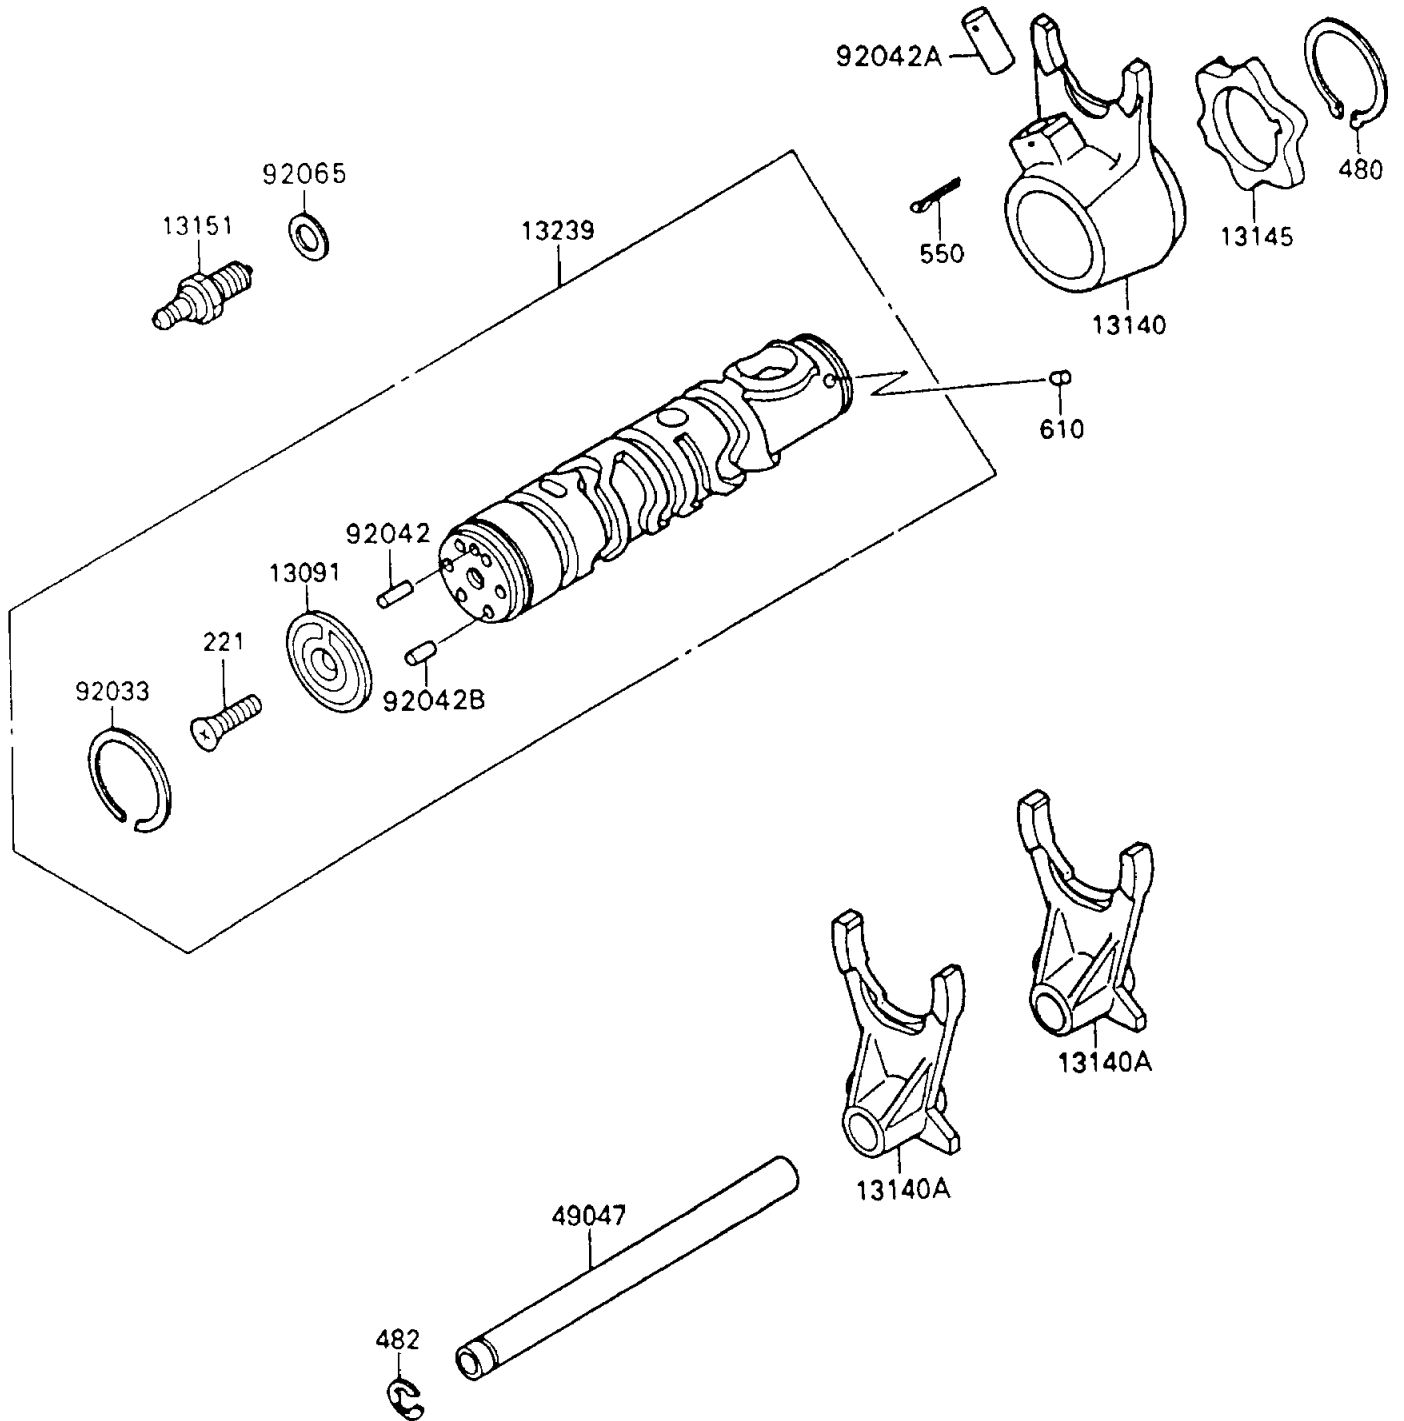

# 1994 Ninja® 600R PARTS DIAGRAM

Gear Change Drum/Shift Fork(s)

E1362-0103

# 1994 Ninja® 600R PARTS LIST

## Gear Change Drum/Shift Fork(s)

ITEM NAME	PART NUMBER	QUANTITY
HOLDER,CHANGE DRUM PIN (Ref # 13091)	13091-1104	1
FORK-SHIFT,DRIVE (Ref # 13140)	13140-1016	1
FORK-SHIFT,OUTPUT (Ref # 13140A)	13140-1062	2
CAM-CHANGE DRUM (Ref # 13145)	13145-1058	1
SWITCH-COMP,NEUTRAL (Ref # 13151)	13151-1007	1
DRUM-ASSY-CHANGE (Ref # 13239)	13239-1119	1
ROD-SHIFT (Ref # 49047)	49047-1069	1
RING-SNAP,37MM (Ref # 92033)	92033-035	1
PIN,DOWEL,4X15.8 (Ref # 92042)	92042-014	1
PIN,DOWEL,8X18 (Ref # 92042A)	92042-021	1
PIN,DOWEL,4X13.8 (Ref # 92042B)	92042-030	5
GASKET,10.5X16X1,DRAIN PLUG (Ref # 92065)	92065-058	1
SCREW-CSK-CROS,6X20 (Ref # 221)	221B0620	1
CIRCLIP-TYPE-C,30MM (Ref # 480)	480J3000	1
CIRCLIP-TYPE-E,10MM (Ref # 482)	482J0100	1
PIN-COTTER,3.0X20 (Ref # 550)	550D3020	1
ROLLER,4X6 (Ref # 610)	610A0406	1