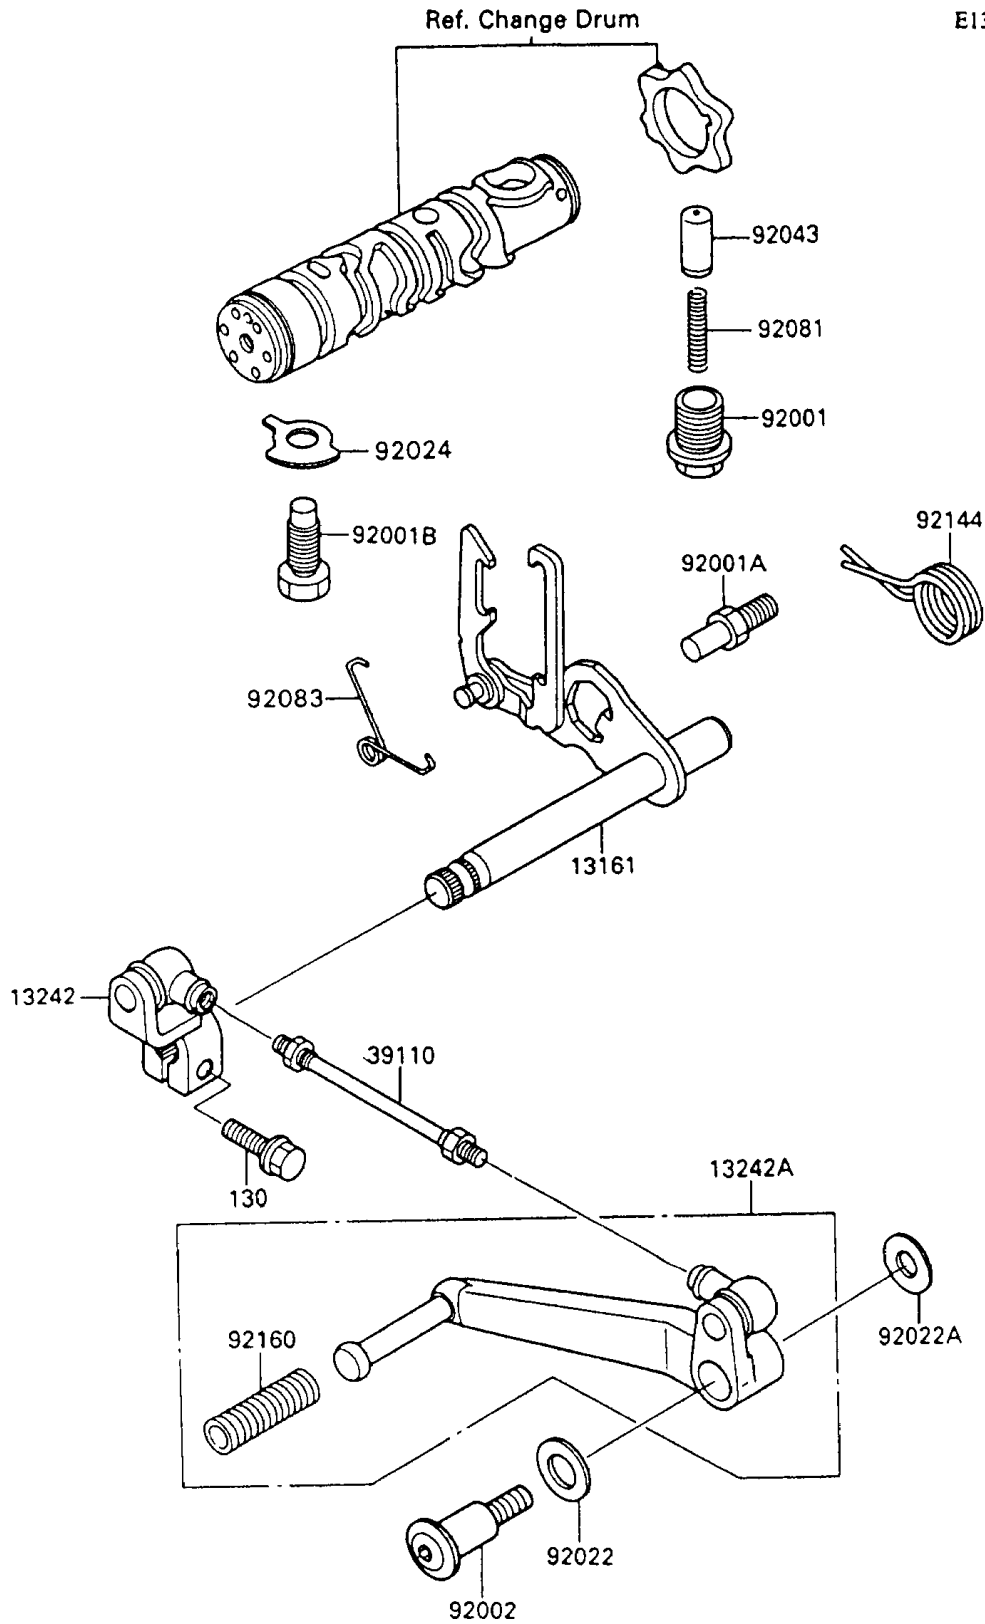

1991 Ninja® 600R PARTS DIAGRAM

Gear Change Mechanism

E1370-0153

1991 Ninja® 600R PARTS LIST

Gear Change Mechanism

ITEM NAME	PART NUMBER	QUANTITY
-----------	-------------	----------