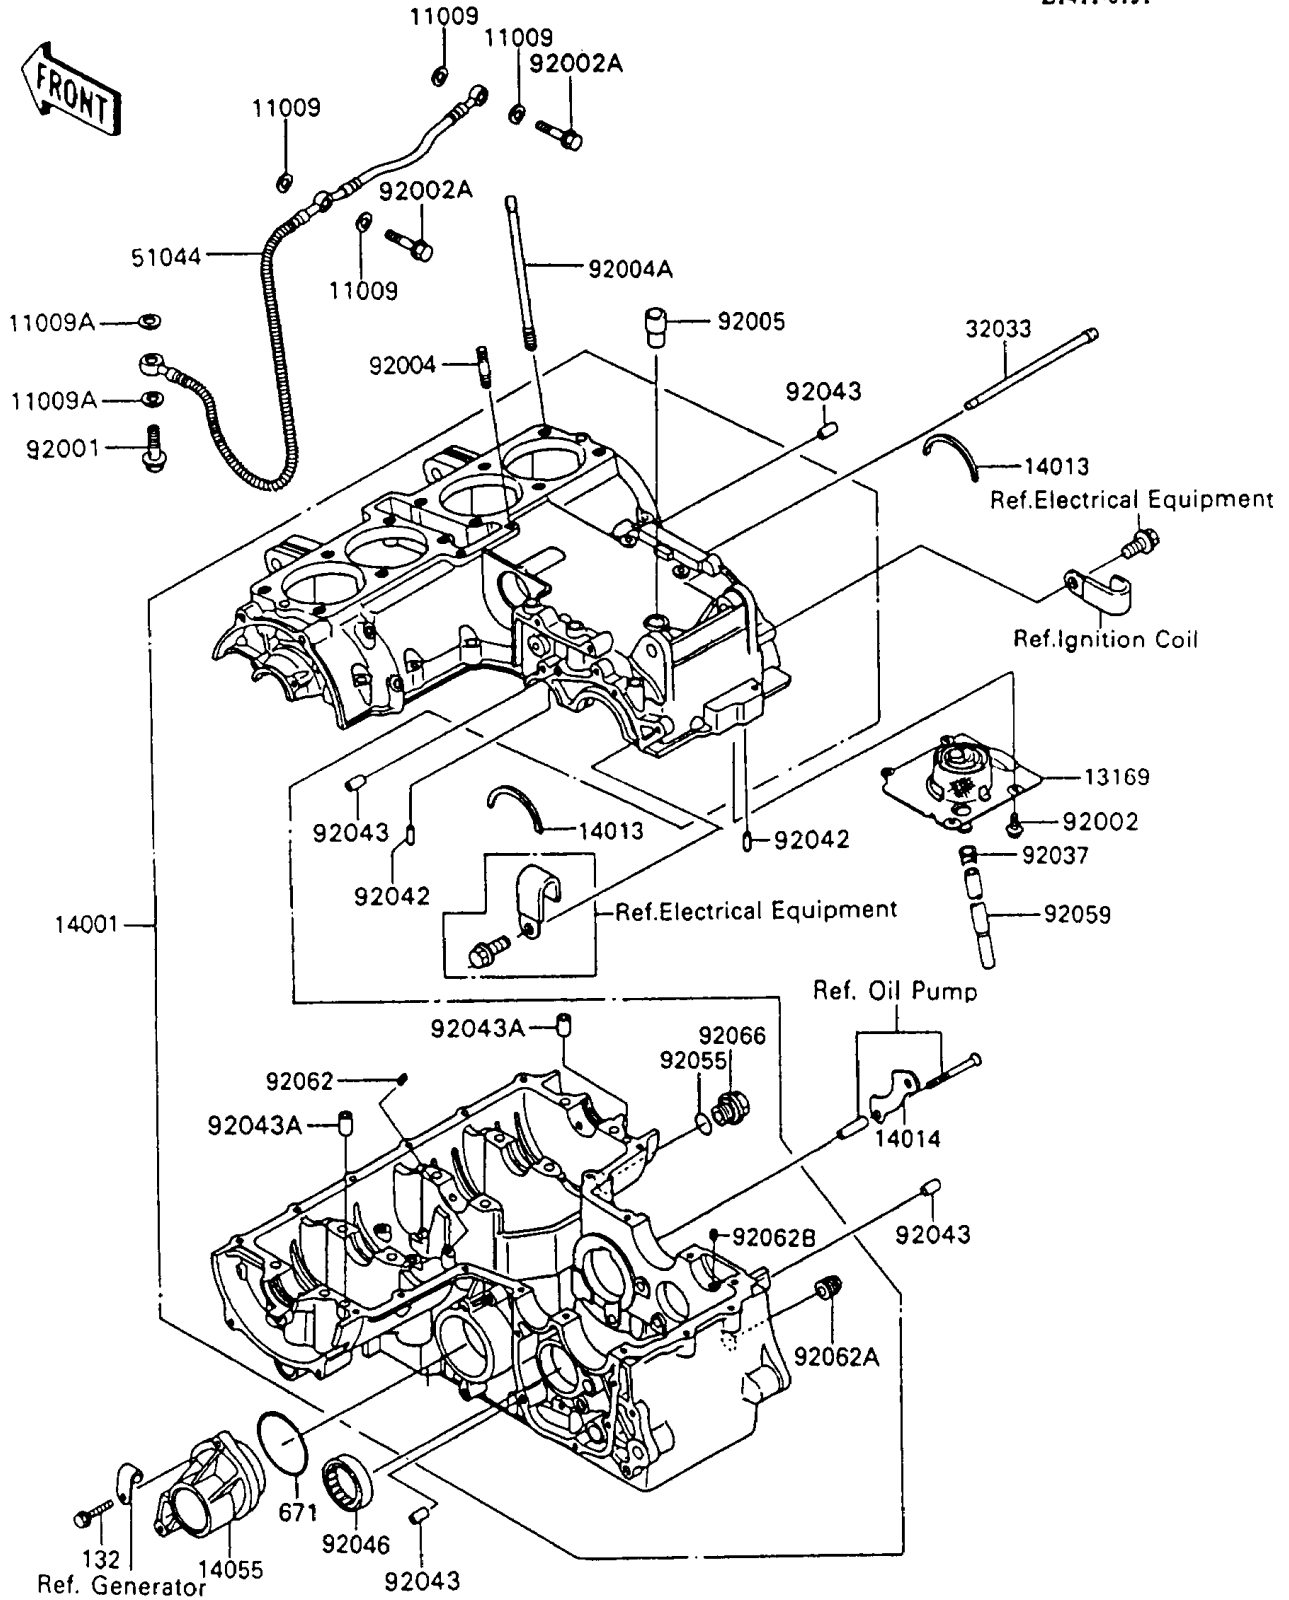

1991 Ninja® 600R PARTS DIAGRAM

Crankcase

EI411-0151

1991 Ninja® 600R PARTS LIST

Crankcase

ITEM NAME	PART NUMBER	QUANTITY
-----------	-------------	----------