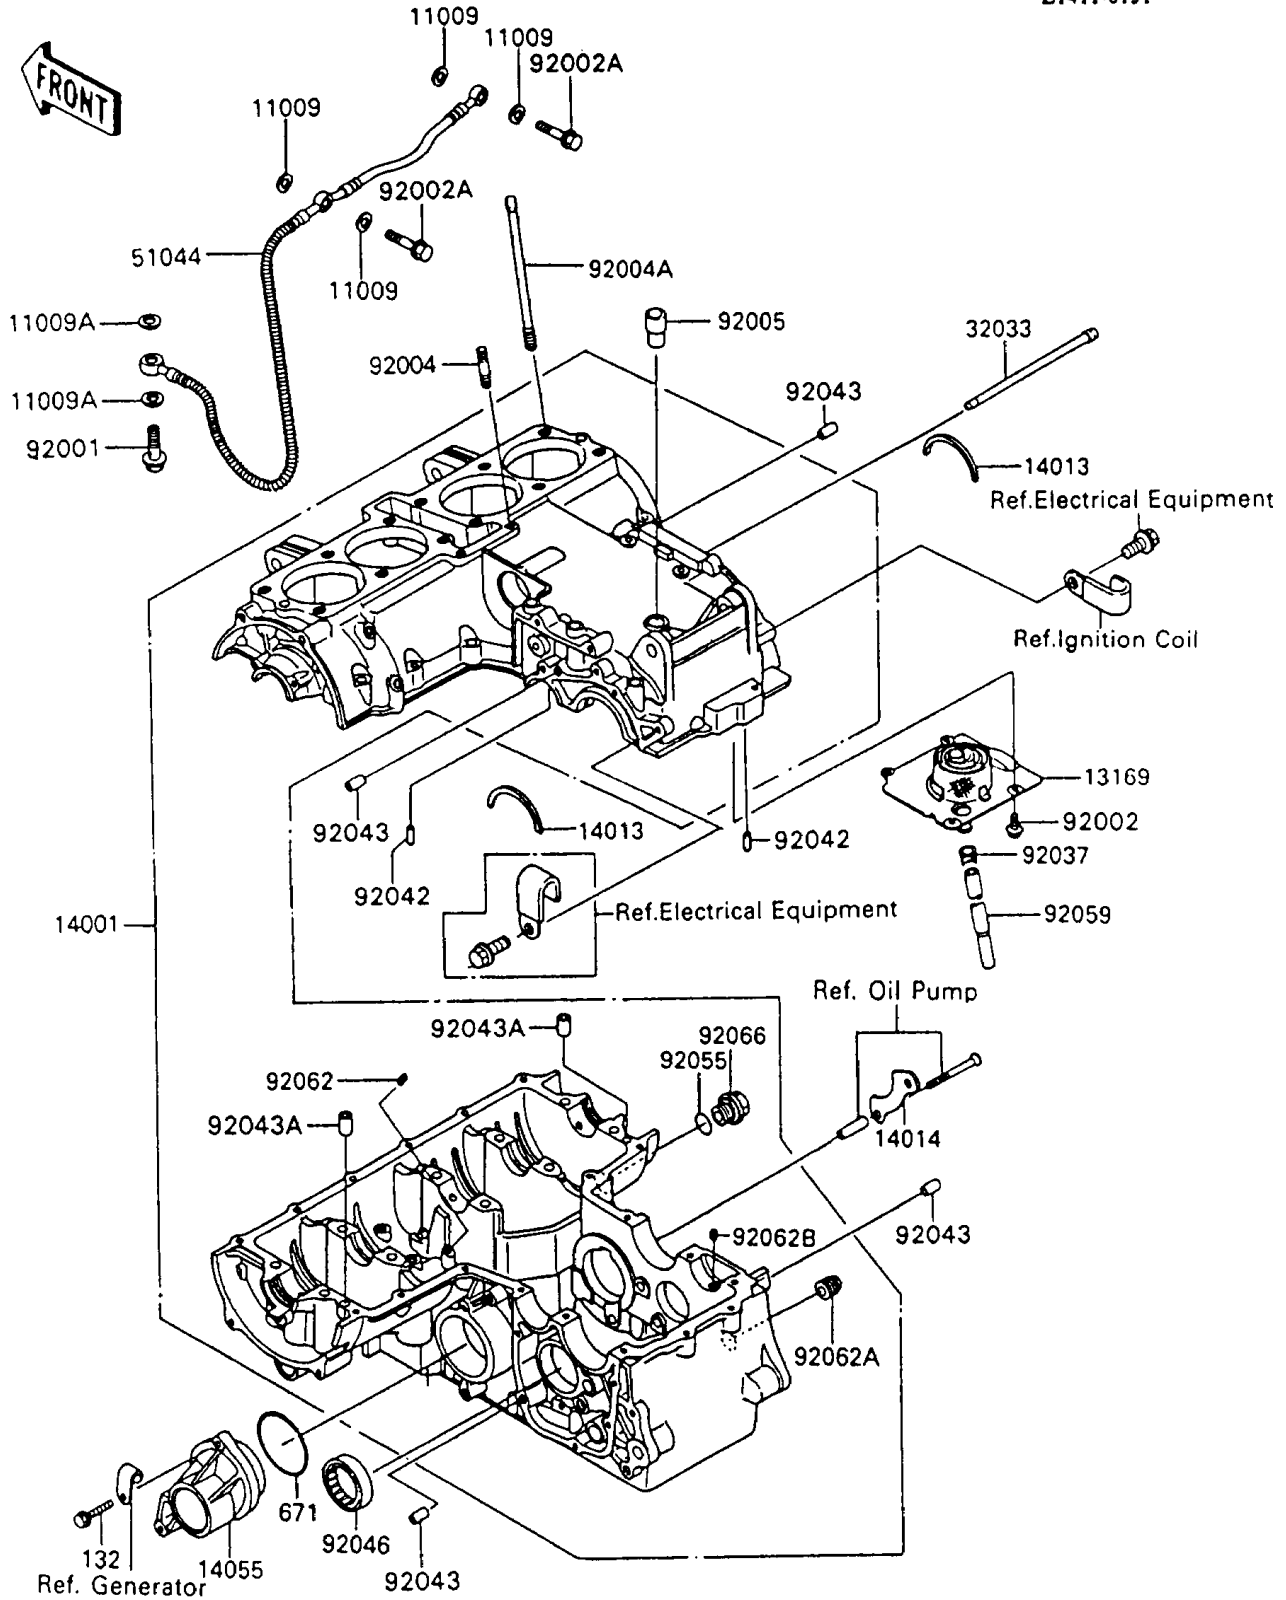

1994 Ninja® 600R PARTS DIAGRAM

Crankcase

EI411-0151

1994 Ninja® 600R PARTS LIST

Crankcase

ITEM NAME	PART NUMBER	QUANTITY
GASKET,OIL PIPE,8.2X14X1.0 (Ref # 11009)	11009-1344	4
GASKET,12.4X17X1.5 (Ref # 11009A)	11009-1376	2
PLATE,BREATHER (Ref # 13169)	13169-1966	1
SET-CRANKCASE (Ref # 14001)	14001-5217	1
RING-POSITION (Ref # 14013)	14013-004	2
PLATE-POSITION (Ref # 14014)	14014-1006	1
CASE-GEAR (Ref # 14055)	14055-1078	1
PIPE,OIL (Ref # 32033)	32033-1858	1
TUBE-ASSY (Ref # 51044)	51044-1071	1
BOLT,BANJO,12X23 (Ref # 92001)	92001-1871	1
BOLT,6X10 (Ref # 92002)	92002-1449	4
BOLT,BANJO,8X24 (Ref # 92002A)	92002-1858	2
STUD,6X22 (Ref # 92004)	92004-059	2
STUD,8X128.5 (Ref # 92004A)	92004-1161	12
FITTING,BREATHER (Ref # 92005)	92005-1129	1
CLAMP (Ref # 92037)	92037-1181	1
PIN,DOWEL,6X16 (Ref # 92042)	92042-016	2
PIN,6.2X8X14 (Ref # 92043)	92043-1263	6
PIN,8.2X10X14 (Ref # 92043A)	92043-1264	2
BEARING-NEEDLE,37BTM4312 (Ref # 92046)	92046-051	1
RING-O (Ref # 92055)	92055-1146	1
TUBE (Ref # 92059)	92059-1544	1
NOZZLE,BLACK (Ref # 92062)	92062-011	1
NOZZLE (Ref # 92062A)	92062-014	1
NOZZLE,SILVER (Ref # 92062B)	92062-015	1
PLUG,MAIN GALLERY,18X9,BLACK (Ref # 92066)	92066-1096	1
BOLT-FLANGED-SMALL (Ref # 132)	132J0625	2
O RING,55MM (Ref # 671)	671B2555	1