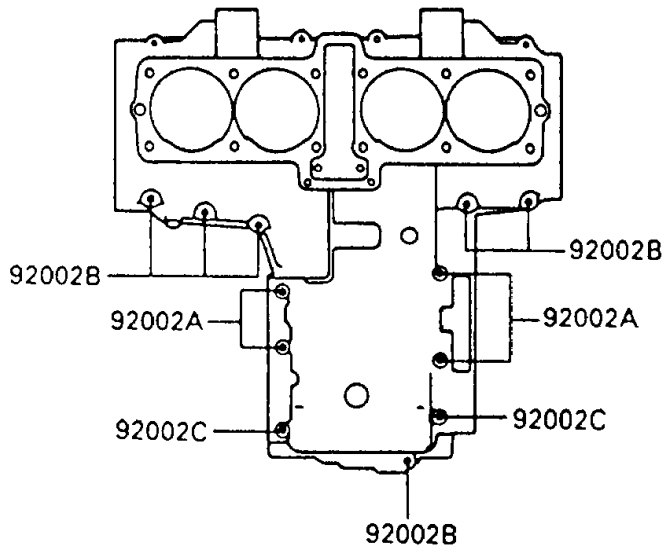

1991 Ninja[®] 600R PARTS DIAGRAM

Crankcase Bolt Pattern

E1412-0029

Upper Case

Lower Case

1991 Ninja® 600R PARTS LIST

Crankcase Bolt Pattern

ITEM NAME	PART NUMBER	QUANTITY
-----------	-------------	----------