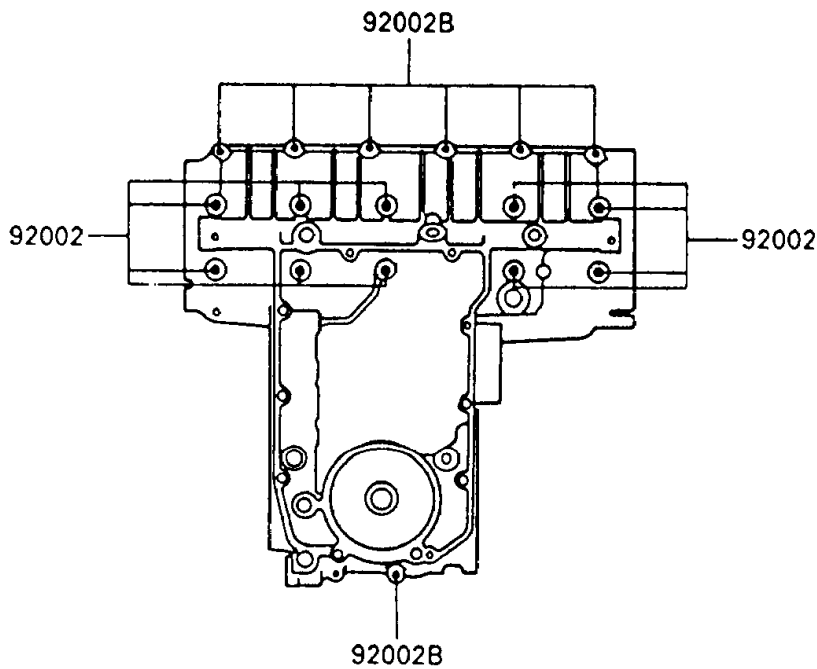

1991 Ninja[®] 600R PARTS DIAGRAM

Crankcase Bolt Pattern

E1412-0029

Upper Case

Lower Case

1991 Ninja® 600R PARTS LIST

Crankcase Bolt Pattern

ITEM NAME	PART NUMBER	QUANTITY
-----------	-------------	----------