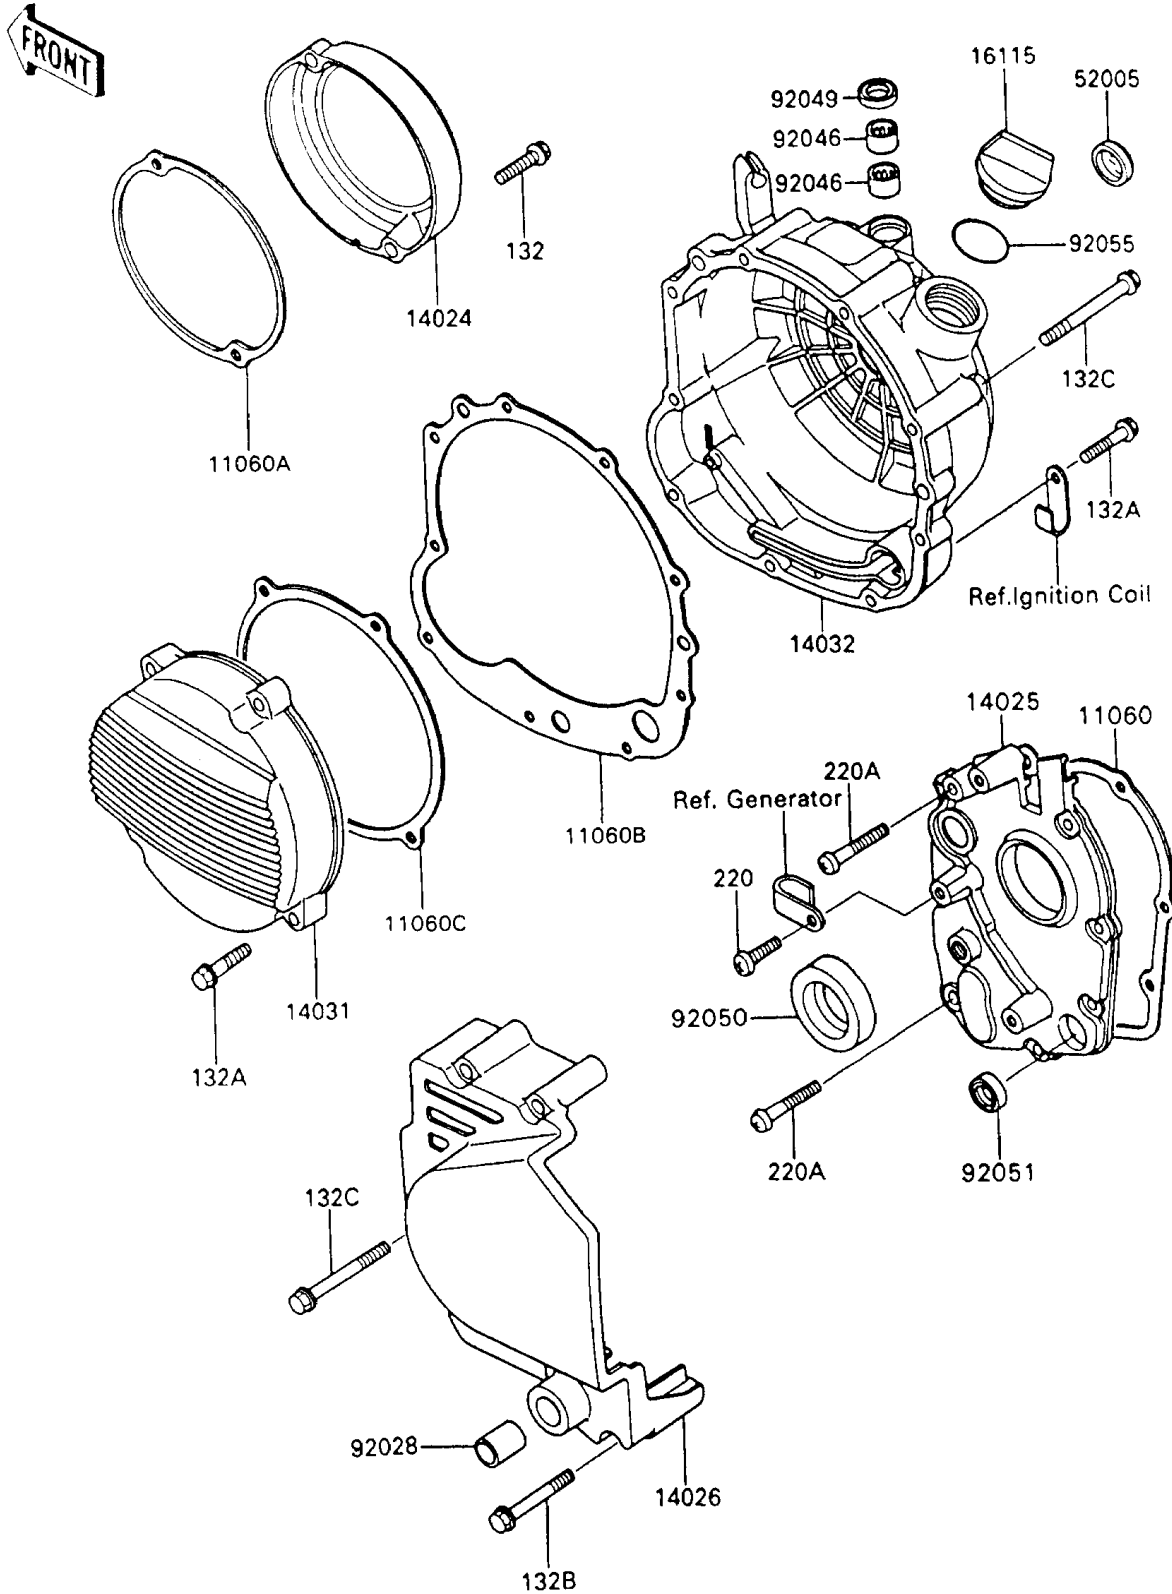

1991 Ninja® 600R PARTS DIAGRAM

Engine Cover(s)

E1431-0218

1991 Ninja® 600R PARTS LIST

Engine Cover(s)

ITEM NAME	PART NUMBER	QUANTITY
-----------	-------------	----------