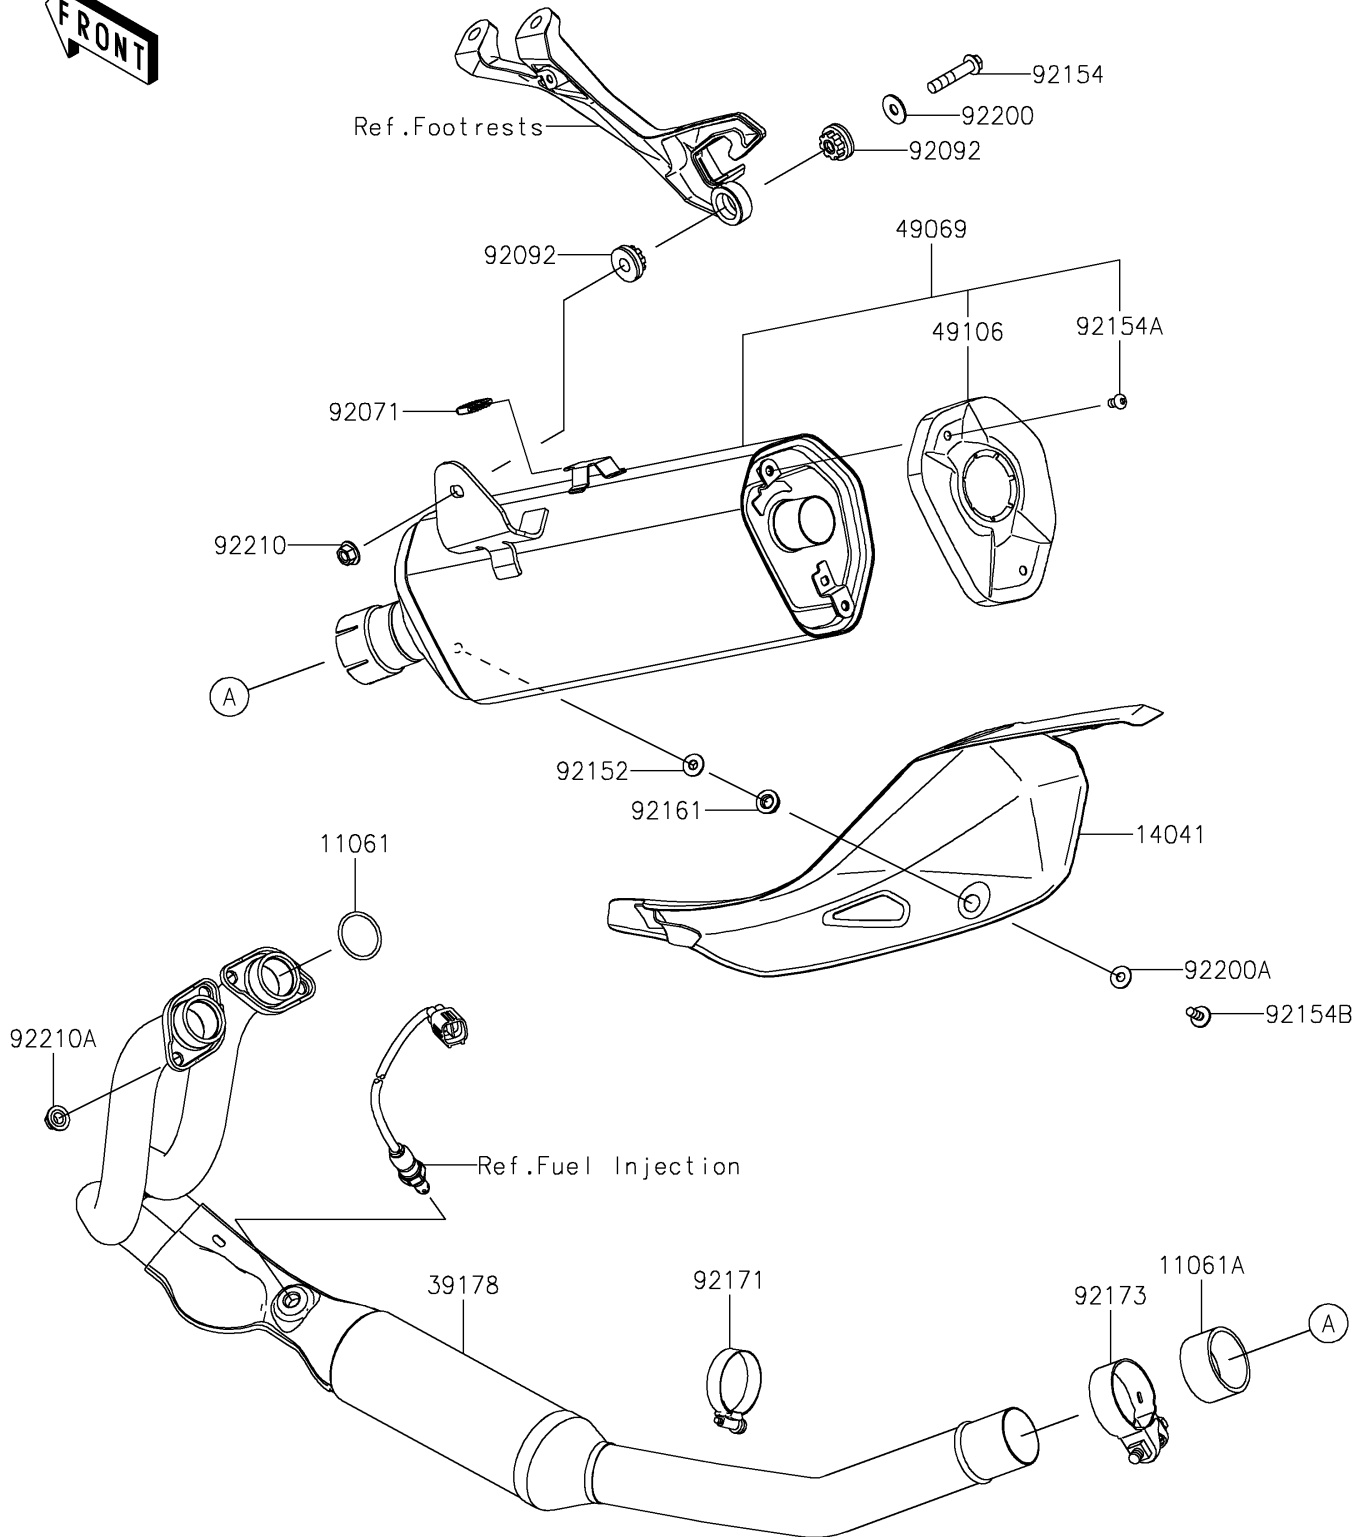

# 2024 Ninja 500 SE PARTS DIAGRAM

Muffler(s)

E1140

## 2024 Ninja 500 SE PARTS LIST

### Muffler(s)

ITEM NAME	PART NUMBER	QUANTITY
GASKET,EXHAUST PIPE (Ref # 11061)	11061-1249	2
GASKET,EXHAUST PIPE CONNECTING (Ref # 11061A)	11061-1266	1
COVER-COMP,MUFFLER (Ref # 14041)	14041-0630	1
MANIFOLD-COMP-EXHAUST (Ref # 39178)	39178-0469	1
MUFFLER-ASSY (Ref # 49069)	49069-0913	1
COVER-MUFFLER (Ref # 49106)	49106-0872	1
GROMMET (Ref # 92071)	92071-0786	1
BUSHING-RUBBER (Ref # 92092)	92092-0044	2
COLLAR (Ref # 92152)	92152-3804	1
BOLT,FLANGED,8X40 (Ref # 92154)	92154-4399	1
BOLT,SOCKET,6X10 (Ref # 92154A)	92154-7250	2
BOLT,SOCKET,6X16 (Ref # 92154B)	92154-7454	1
DAMPER (Ref # 92161)	92161-2534	1
CLAMP (Ref # 92171)	92171-0058	1
CLAMP (Ref # 92173)	92173-1931	1
WASHER,8.0X22.0X1.5 (Ref # 92200)	92200-0174	1
WASHER (Ref # 92200A)	92200-2636	1
NUT,8MM (Ref # 92210)	92210-0121	1
NUT,8MM (Ref # 92210A)	92210-1114	4