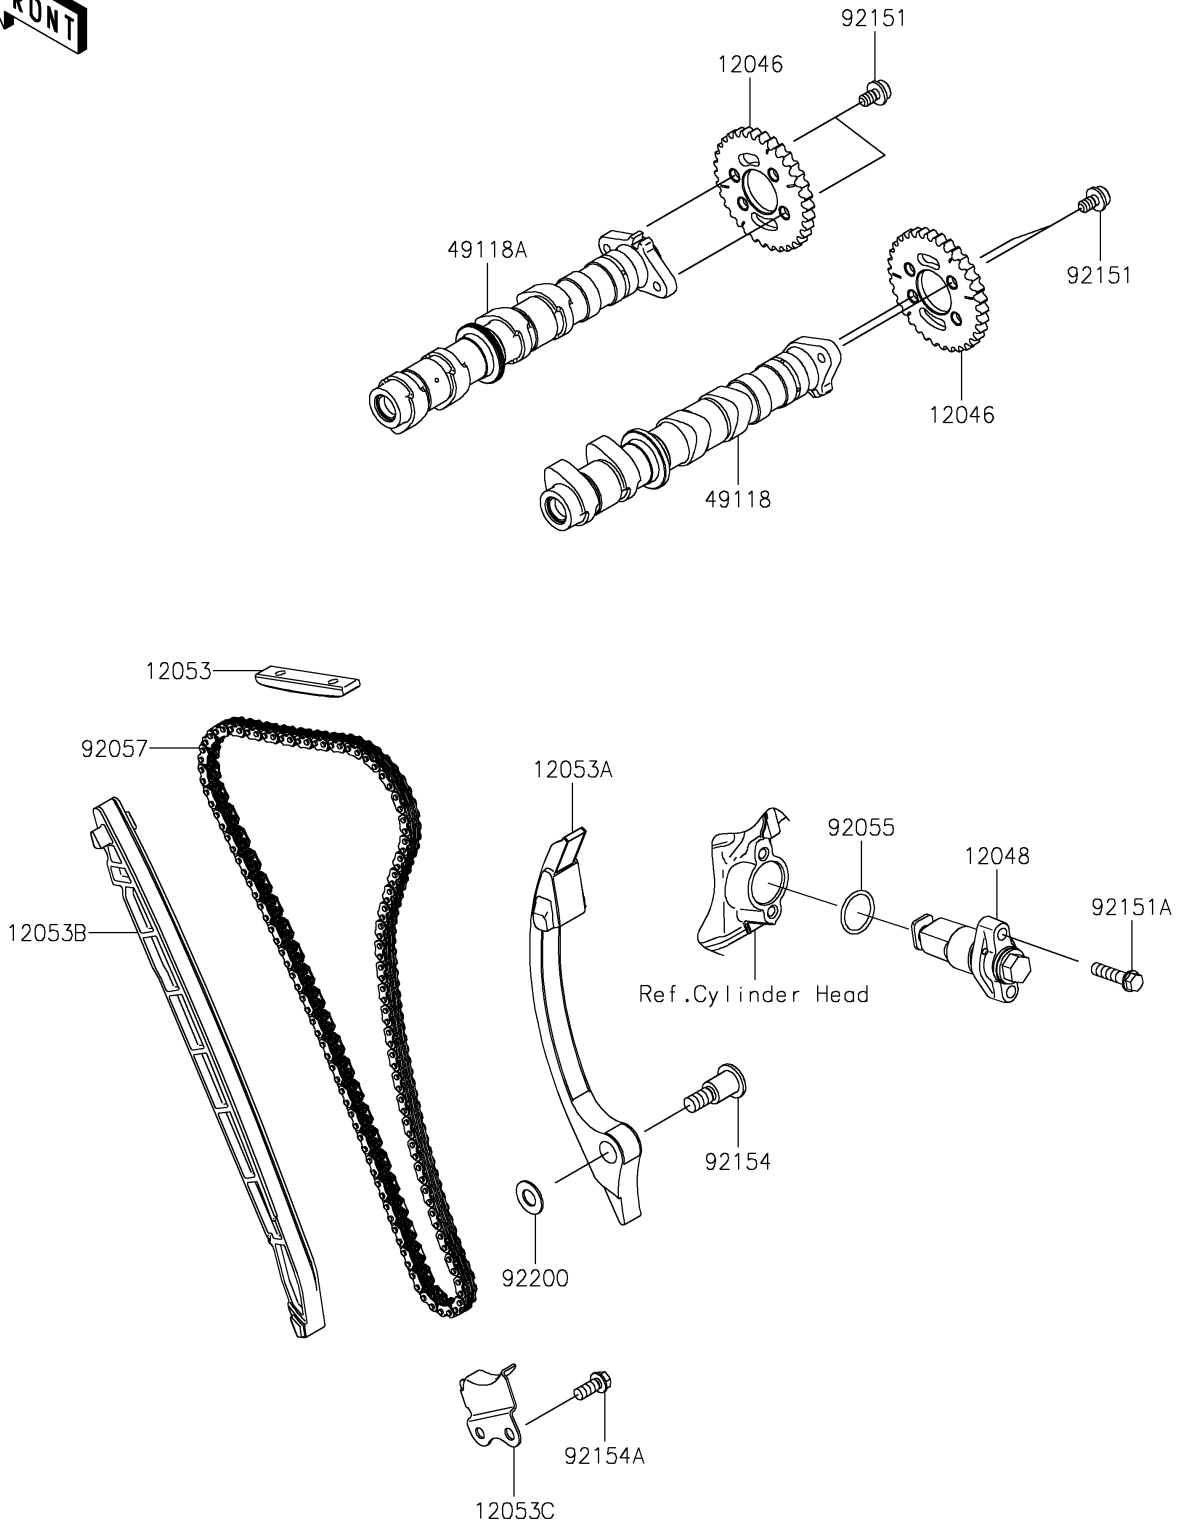

2024 NINJA® 500 KRT EDITION SE ABS PARTS DIAGRAM

Camshaft(s)/Tensioner

E1230

2024 NINJA® 500 KRT EDITION SE ABS PARTS LIST

Camshaft(s)/Tensioner

ITEM NAME	PART NUMBER	QUANTITY
SPROCKET,34T (Ref # 12046)	12046-0599	2
TENSIONER-ASSY (Ref # 12048)	12048-0132	1
GUIDE-CHAIN,UPP (Ref # 12053)	12053-0051	1
GUIDE-CHAIN,RR (Ref # 12053A)	12053-0244	1
GUIDE-CHAIN,FR (Ref # 12053B)	12053-0245	1
GUIDE-CHAIN,LWR (Ref # 12053C)	12053-0246	1
CAMSHAFT-COMP,INTAKE (Ref # 49118)	49118-1305	1
CAMSHAFT-COMP,EXHAUST (Ref # 49118A)	49118-1306	1
RING-O,18.8X1.9 (Ref # 92055)	92055-086	1
CHAIN,CAM,92RH2015 126M (Ref # 92057)	92057-0602	1
BOLT,SOCKET,6X10 (Ref # 92151)	92151-1829	4
BOLT,FLANGED-SMALL,6X25 (Ref # 92151A)	92151-1930	2
BOLT,SOCKET,8X29.2 (Ref # 92154)	92154-0953	1
BOLT,FLANGED,6X14 (Ref # 92154A)	92154-2907	1
WASHER,9X18X1 (Ref # 92200)	92200-1954	1