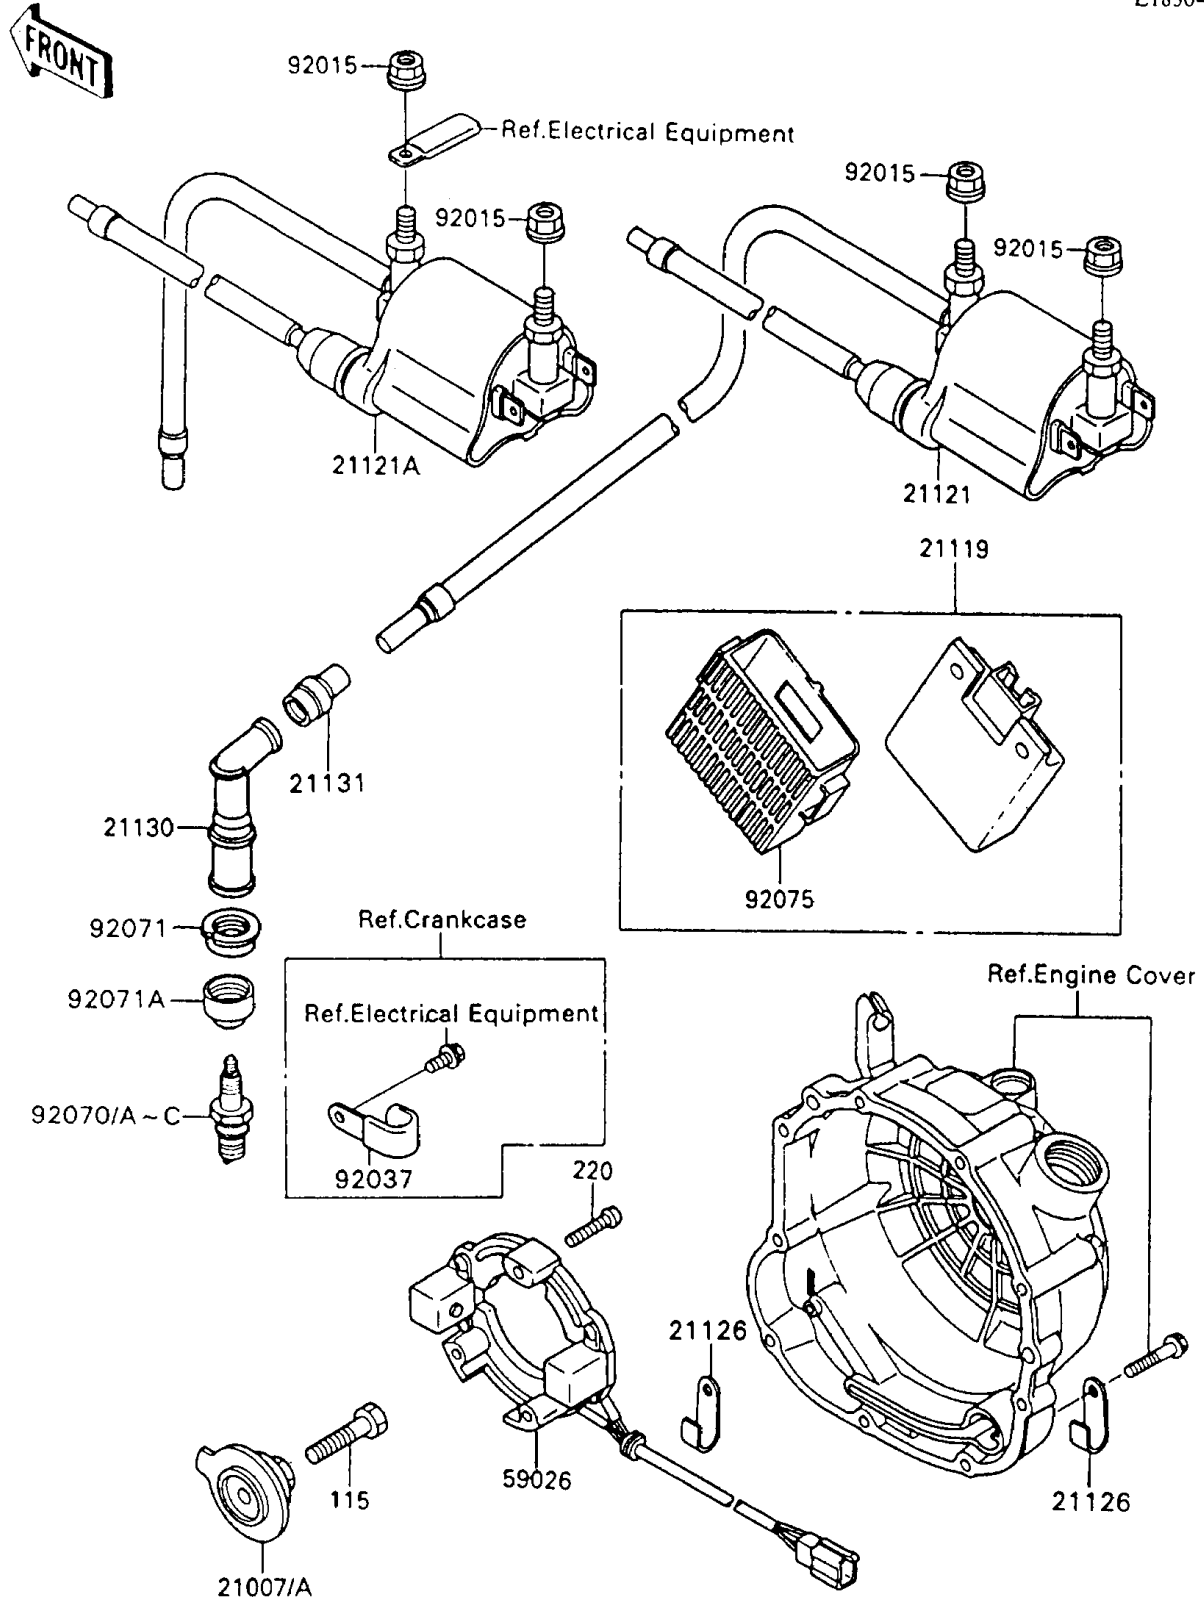

# 1993 Ninja® 600R PARTS DIAGRAM

Ignition System

E1830-0270

# 1993 Ninja® 600R PARTS LIST

## Ignition System

ITEM NAME	PART NUMBER	QUANTITY
ROTOR,PULSING COIL (Ref # 21007)	21007-1135	1
ROTOR (Ref # 21007A)	21007-1159	1
IGNITER (Ref # 21119)	21119-1167	1
COIL-IGNITION,#1&#4 (Ref # 21121)	21121-1157	1
COIL-IGNITION,#2&#3 (Ref # 21121A)	21121-1158	1
CLAMP,WIRING HARNESS (Ref # 21126)	21126-008	2
CAP-SPARK PLUG (Ref # 21130)	21130-1068	4
GROMMET,HIGH TENSION (Ref # 21131)	21131-005	4
COIL-PULSING (Ref # 59026)	59026-1078	1
NUT,FLANGED,6MM (Ref # 92015)	92015-1193	4
CLAMP,WIRING HARNESS (Ref # 92037)	92037-1539	1
PLUG-SPARK,D8EA(NGK) (Ref # 92070)	92070-1011	4
PLUG-SPARK,X24ES-U(ND) (Ref # 92070A)		4
PLUG-SPARK,D9EA(NGK) (Ref # 92070B)	92070-1034	4
PLUG-SPARK,X27ES-U(ND) (Ref # 92070C)		4
GROMMET (Ref # 92071)	92071-1144	4
GROMMET,PLUG CAP (Ref # 92071A)	92071-1184	4
DAMPER,IGNITER (Ref # 92075)	92075-1504	1
BOLT-SMALL-UPSET (Ref # 115)	115G0835	1
SCREW-PAN-CROS,5X25 (Ref # 220)	220B0525	3