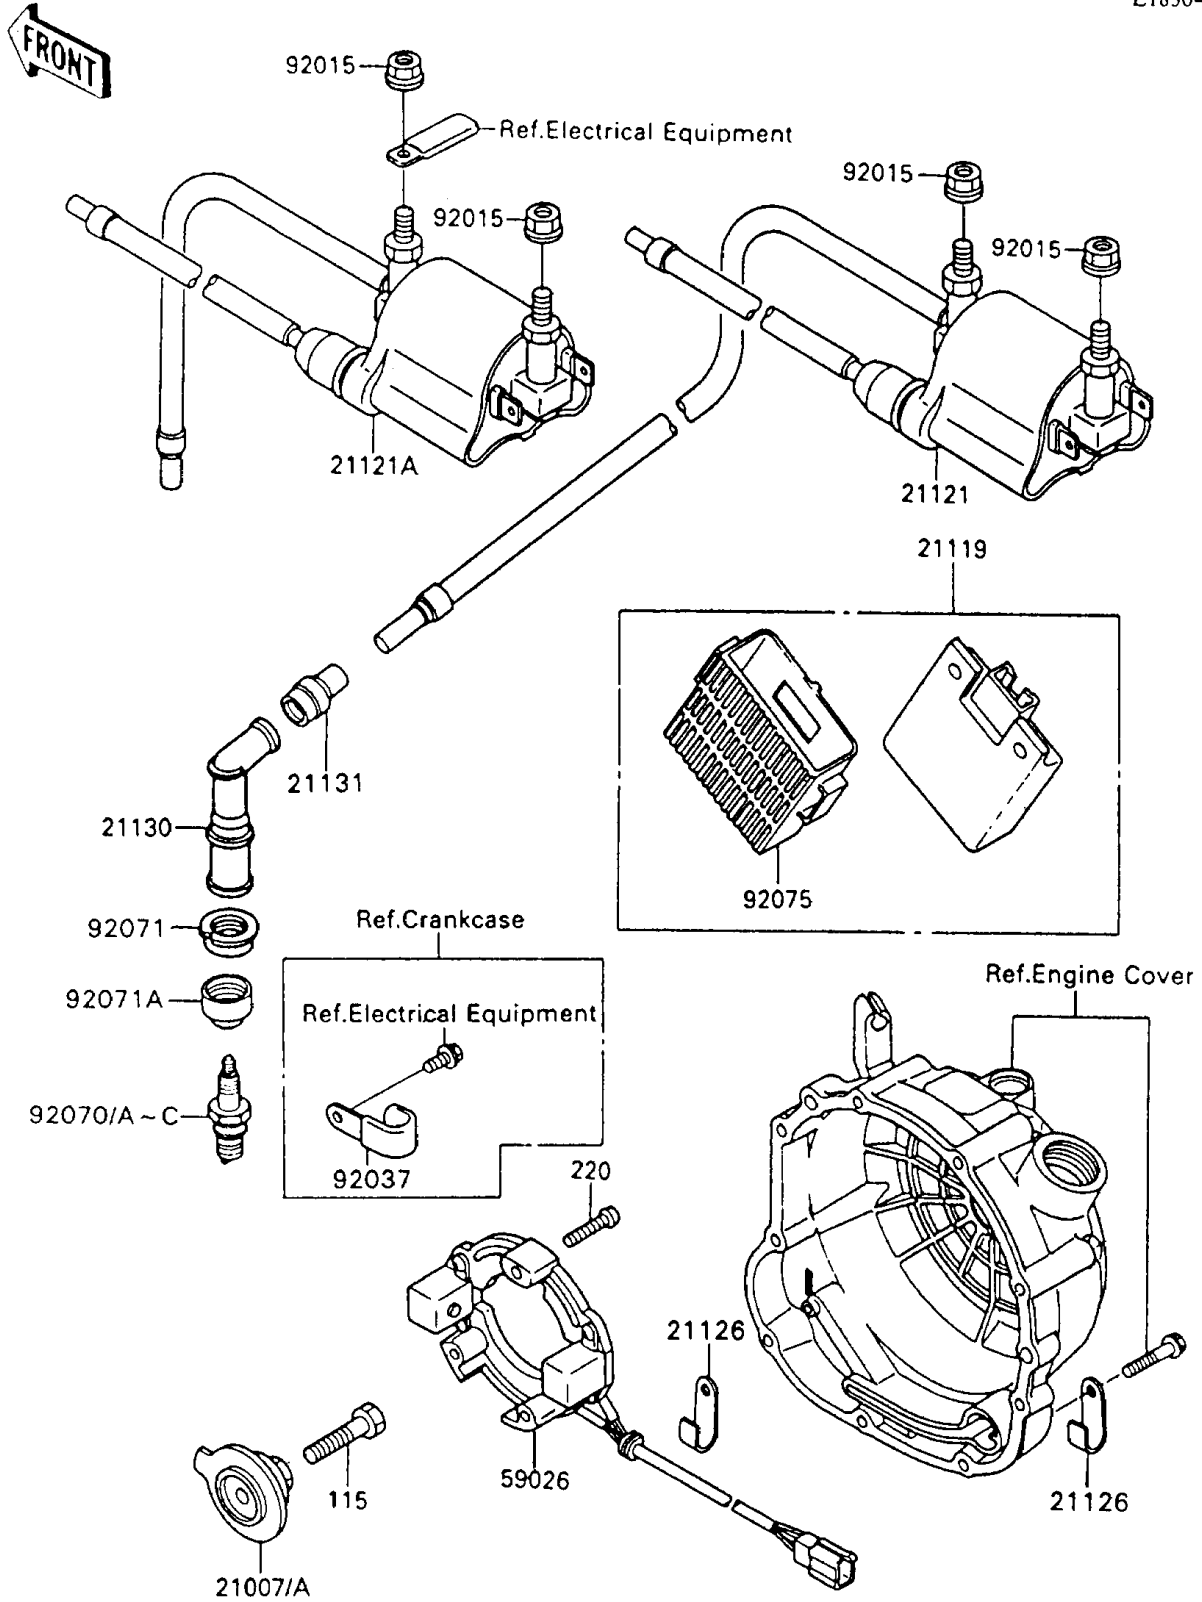

1994 Ninja® 600R PARTS DIAGRAM

Ignition System

E1830-0270

1994 Ninja® 600R PARTS LIST

Ignition System

ITEM NAME	PART NUMBER	QUANTITY
ROTOR,PULSING COIL (Ref # 21007)	21007-1135	1
ROTOR (Ref # 21007A)	21007-1159	1
IGNITER (Ref # 21119)	21119-1167	1
COIL-IGNITION,#1 (Ref # 21121)	21121-1157	1
COIL-IGNITION,#2 (Ref # 21121A)	21121-1158	1
CLAMP,WIRING HARNESS (Ref # 21126)	21126-008	2
CAP-SPARK PLUG (Ref # 21130)	21130-1068	4
GROMMET,HIGH TENSION (Ref # 21131)	21131-005	4
COIL-PULSING (Ref # 59026)	59026-1078	1
NUT,FLANGED,6MM (Ref # 92015)	92015-1193	4
CLAMP,WIRING HARNESS (Ref # 92037)	92037-1539	1
PLUG-SPARK,D8EA(NGK) (Ref # 92070)	92070-1011	4
PLUG-SPARK,X24ES-U(ND) (Ref # 92070A)		4
PLUG-SPARK,D9EA(NGK) (Ref # 92070B)	92070-1034	4
PLUG-SPARK,X27ES-U(ND) (Ref # 92070C)		4
GROMMET (Ref # 92071)	92071-1144	4
GROMMET,PLUG CAP (Ref # 92071A)	92071-1184	4
DAMPER,IGNITER (Ref # 92075)	92075-1504	1
BOLT-SMALL-UPSET (Ref # 115)	115G0835	1
SCREW-PAN-CROS,5X25 (Ref # 220)	220B0525	3