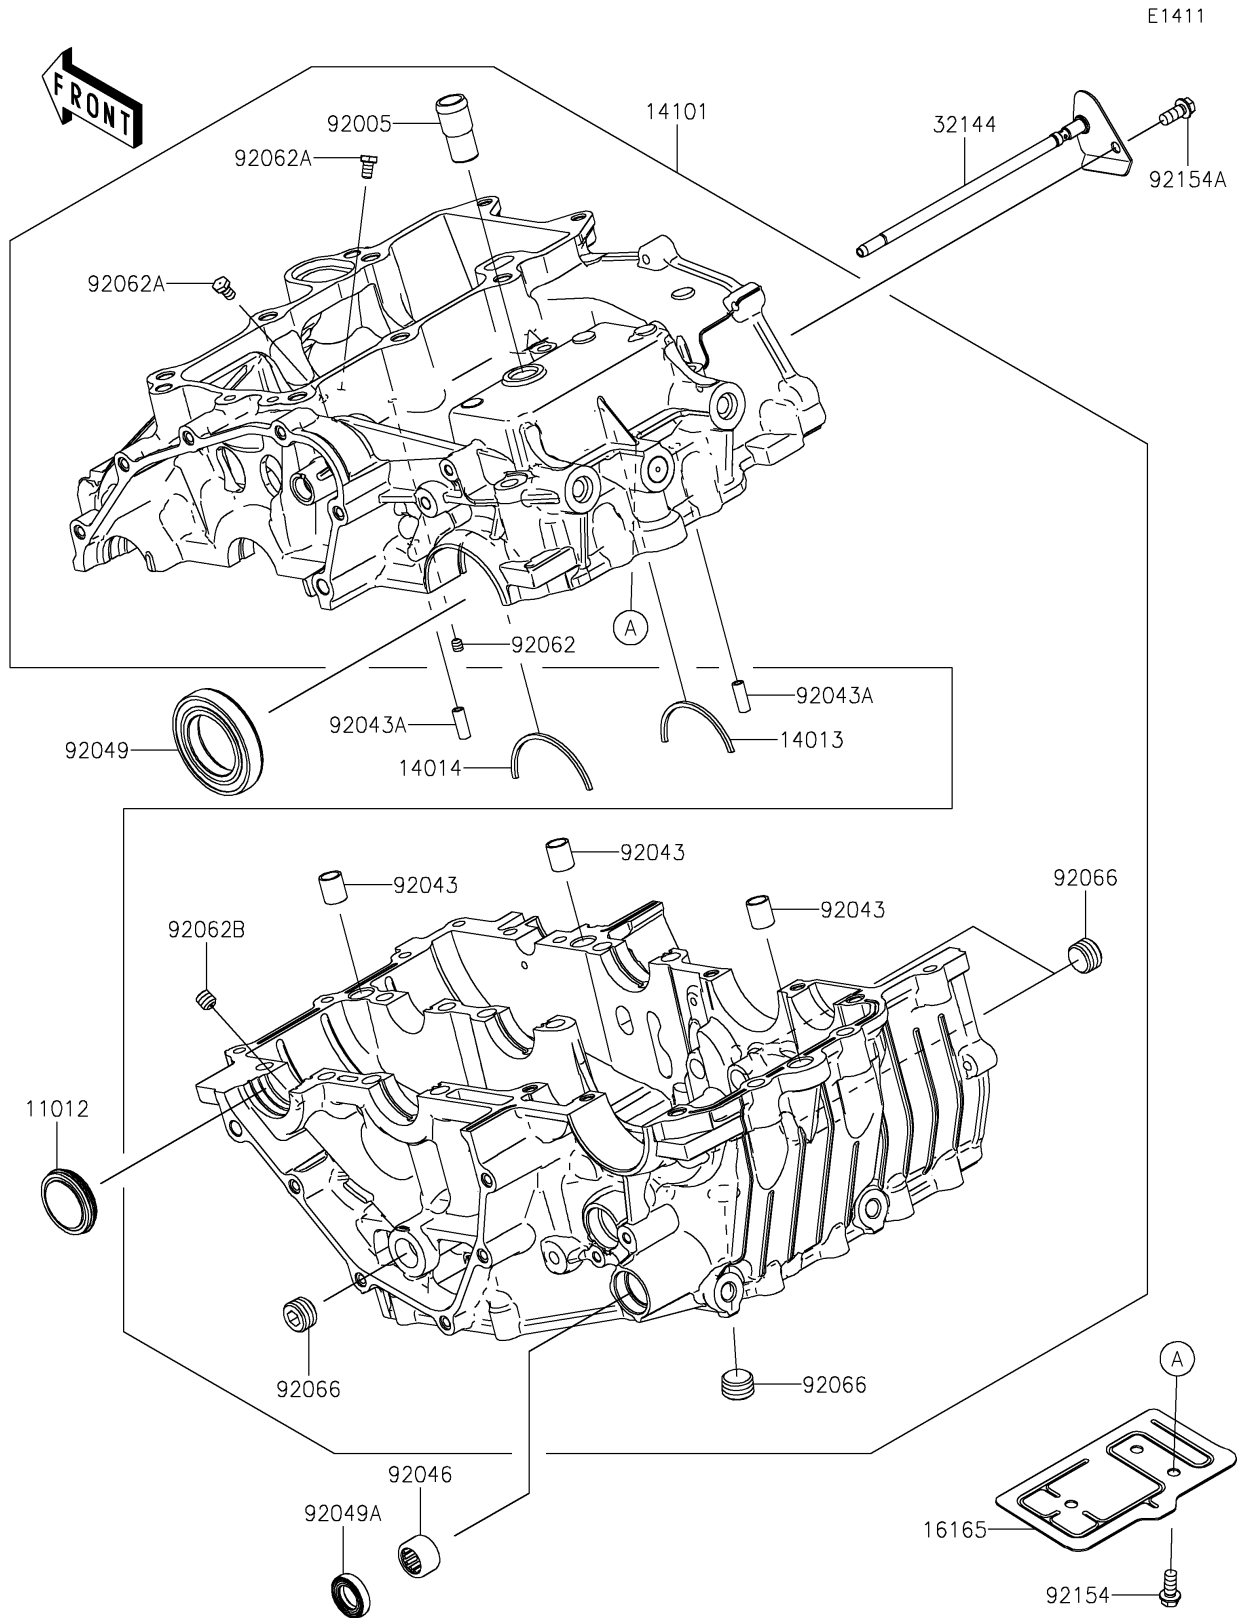

2024 Ninja 500 SE PARTS DIAGRAM

Crankcase

2024 Ninja 500 SE PARTS LIST

Crankcase

ITEM NAME	PART NUMBER	QUANTITY
CAP,LH (Ref # 11012)	11012-1770	1
RING-POSITION (Ref # 14013)	14013-004	1
PLATE-POSITION (Ref # 14014)	14014-0576	1
SET-CRANKCASE (Ref # 14101)	14101-0023	1
SEPARATOR (Ref # 16165)	16165-0016	1
PIPE-ASSY (Ref # 32144)	32144-0008	1
FITTING,BREATHER (Ref # 92005)	92005-0713	1
PIN,12X14 (Ref # 92043)	92043-0963	3
PIN,3.5X6X16 (Ref # 92043A)	92043-1309	2
BEARING-NEEDLE,HK1412FM (Ref # 92046)	92046-0043	1
SEAL-OIL (Ref # 92049)	92049-0799	1
SEAL-OIL,TC14245 (Ref # 92049A)	92049-1520	1
NOZZLE (Ref # 92062)	92062-0004	1
NOZZLE (Ref # 92062A)	92062-0047	2
NOZZLE (Ref # 92062B)	92062-0048	1
PLUG (Ref # 92066)	92066-0831	4
BOLT,FLANGED,6X14 (Ref # 92154)	92154-1426	3
BOLT,FLANGED,6X14 (Ref # 92154A)	92154-2907	1