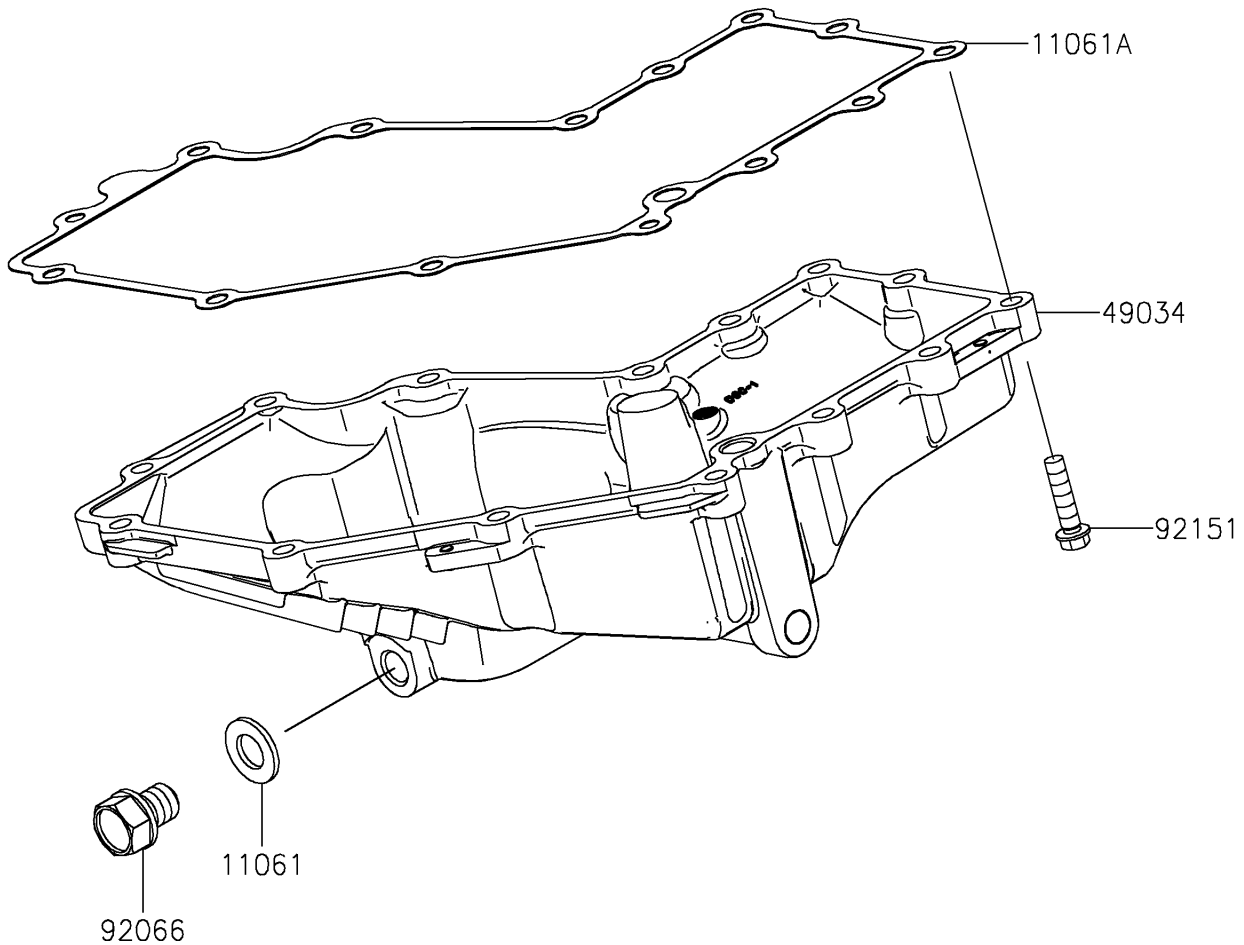

2024 NINJA® 500 SE ABS PARTS DIAGRAM

Oil Pan

E1434

2024 NINJA® 500 SE ABS PARTS LIST

Oil Pan

ITEM NAME	PART NUMBER	QUANTITY
GASKET,12X22X2 (Ref # 11061)	11061-0417	1
GASKET,OILPAN (Ref # 11061A)	11061-1251	1
PAN-OIL (Ref # 49034)	49034-0568	1
PLUG,OIL DRAIN,12X15 (Ref # 92066)	92066-0767	1
BOLT,FLANGED-SMALL,6X25 (Ref # 92151)	92151-1930	14