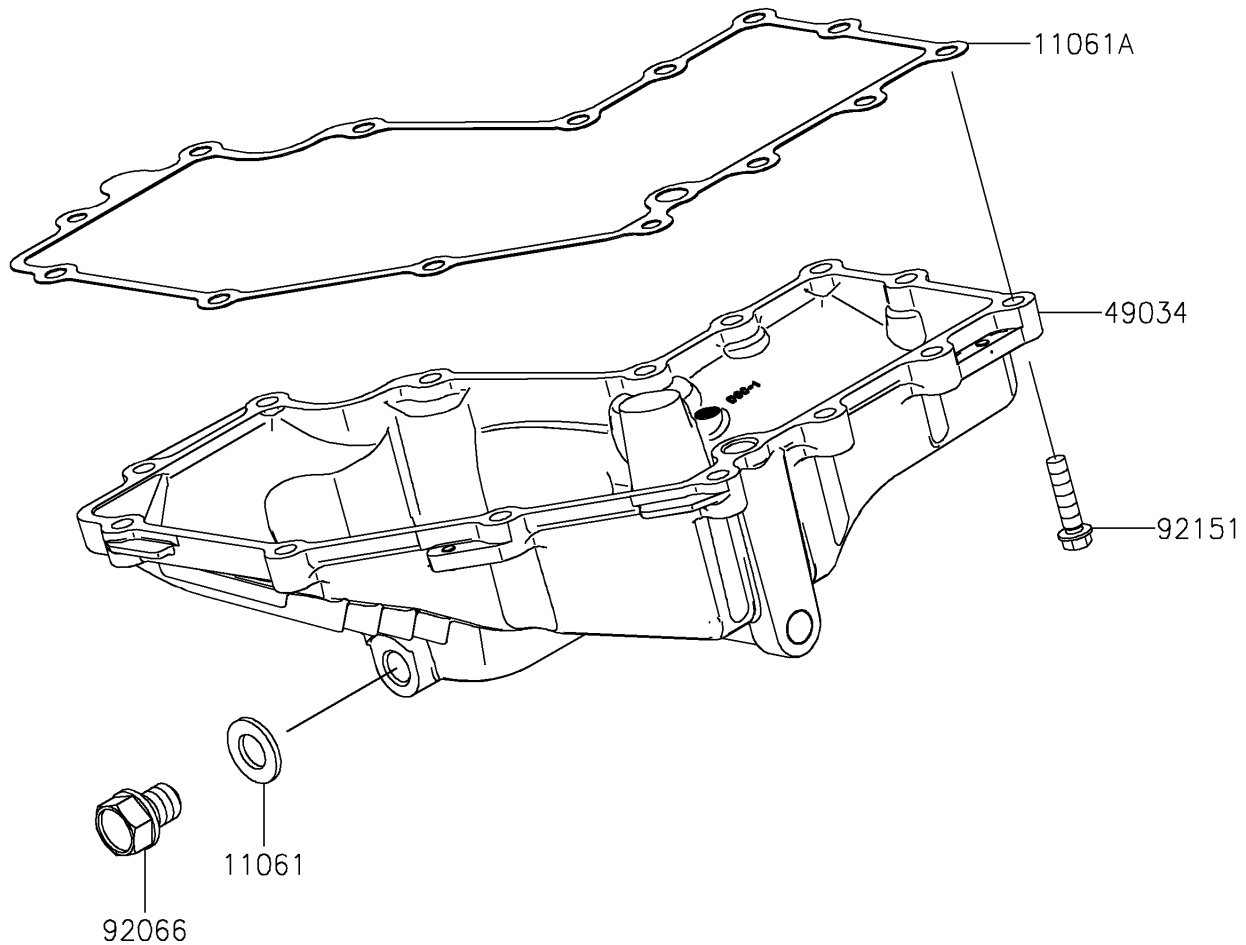

2025 Ninja 500 SE PARTS DIAGRAM

Oil Pan

E1434

2025 Ninja 500 SE PARTS LIST

Oil Pan

ITEM NAME	PART NUMBER	QUANTITY
GASKET,12X22X2 (Ref # 11061)	11061-0417	1
GASKET,OILPAN (Ref # 11061A)	11061-1251	1
PAN-OIL (Ref # 49034)	49034-0568	1
PLUG,OIL DRAIN,12X15 (Ref # 92066)	92066-0767	1
BOLT,FLANGED-SMALL,6X25 (Ref # 92151)	92151-1930	14