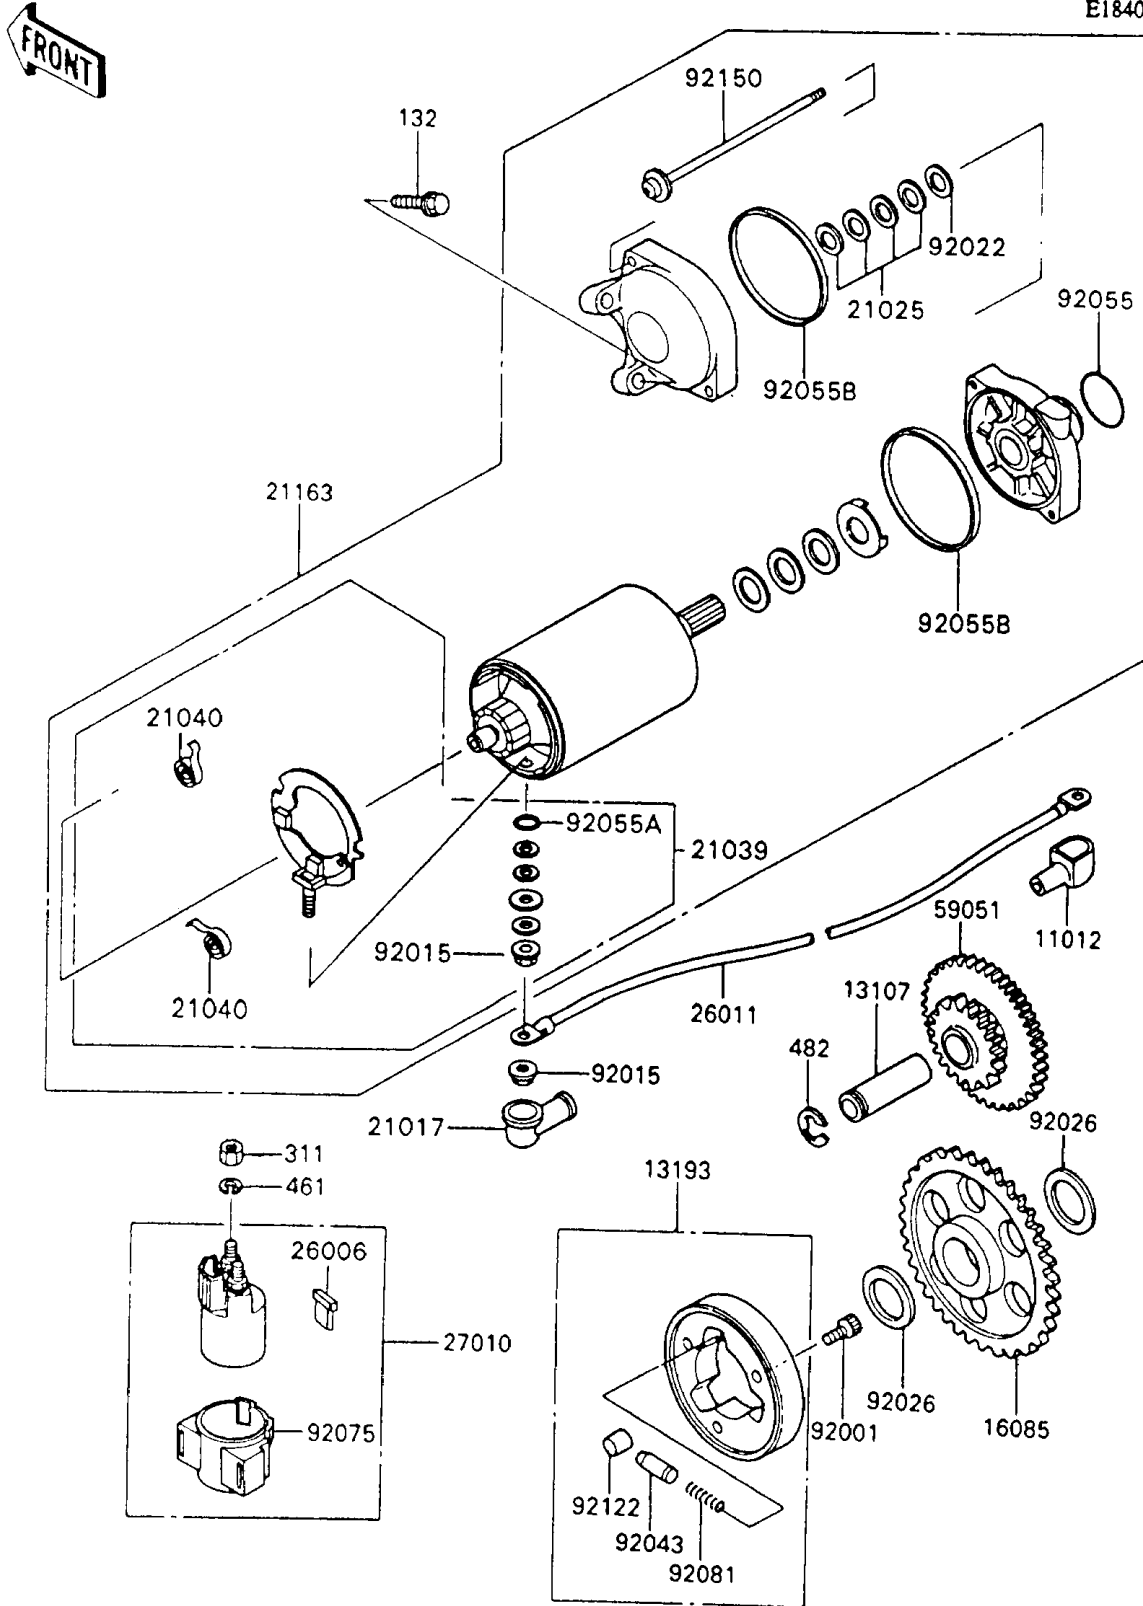

1990 Ninja® 600R PARTS DIAGRAM

Starter Motor

E1840-0071

1990 Ninja® 600R PARTS LIST

Starter Motor

ITEM NAME	PART NUMBER	QUANTITY
CAP,TERMINAL (Ref # 11012)	11012-1354	1
SHAFT,IDLE GEAR (Ref # 13107)	13107-1144	1
CLUTCH-ASSY-ONEWAY (Ref # 13193)	13193-1002	1
GEAR,ONEWAY CLUTCH (Ref # 16085)	16085-1030	1
GROMMET,STARTER TERMINAL (Ref # 21017)	21017-017	1
WASHER,9.1X18X0.2 (Ref # 21025)	21025-011	4
BRUSH,CARBON (Ref # 21039)	21039-1062	1
SPRING-BRUSH (Ref # 21040)	21040-1057	2
STARTER-ELECTRIC (Ref # 21163)	21163-1158	1
FUSE,30A-G (Ref # 26006)	26006-1006	1
WIRE-LEAD,STARTER MOTOR (Ref # 26011)	26011-1251	1
SWITCH,MAGNETIC (Ref # 27010)	27010-1213	1
GEAR-SPUR,IDLE (Ref # 59051)	59051-1138	1
BOLT,SOCKET,8X10 (Ref # 92001)	92001-1424	3
NUT,STARTER MOTOR (Ref # 92015)	92015-1476	2
WASHER,9.1X18X0.8 (Ref # 92022)	92022-1132	1
SPACER,25X36X3.2 (Ref # 92026)	92026-1025	2
PIN (Ref # 92043)	92043-132	3
RING-O (Ref # 92055)	92055-1276	1
RING-O,4.5X2.0 (Ref # 92055A)	92055-1370	1
RING-O,STARTER MOTOR (Ref # 92055B)	92055-1381	2
DAMPER,MAGNETIC SWITCH (Ref # 92075)	92075-1863	1
SPRING,COIL (Ref # 92081)	92081-159	3
ROLLER (Ref # 92122)	92122-006	3
BOLT (Ref # 92150)	92150-1243	2
BOLT-FLANGED-SMALL (Ref # 132)	132J0625	2
NUT-HEX,6MM (Ref # 311)	311B0600	2
WASHER-SPRING,6MM (Ref # 461)	461F0600	2
CIRCLIP-TYPE-E (Ref # 482)	482J0300	1