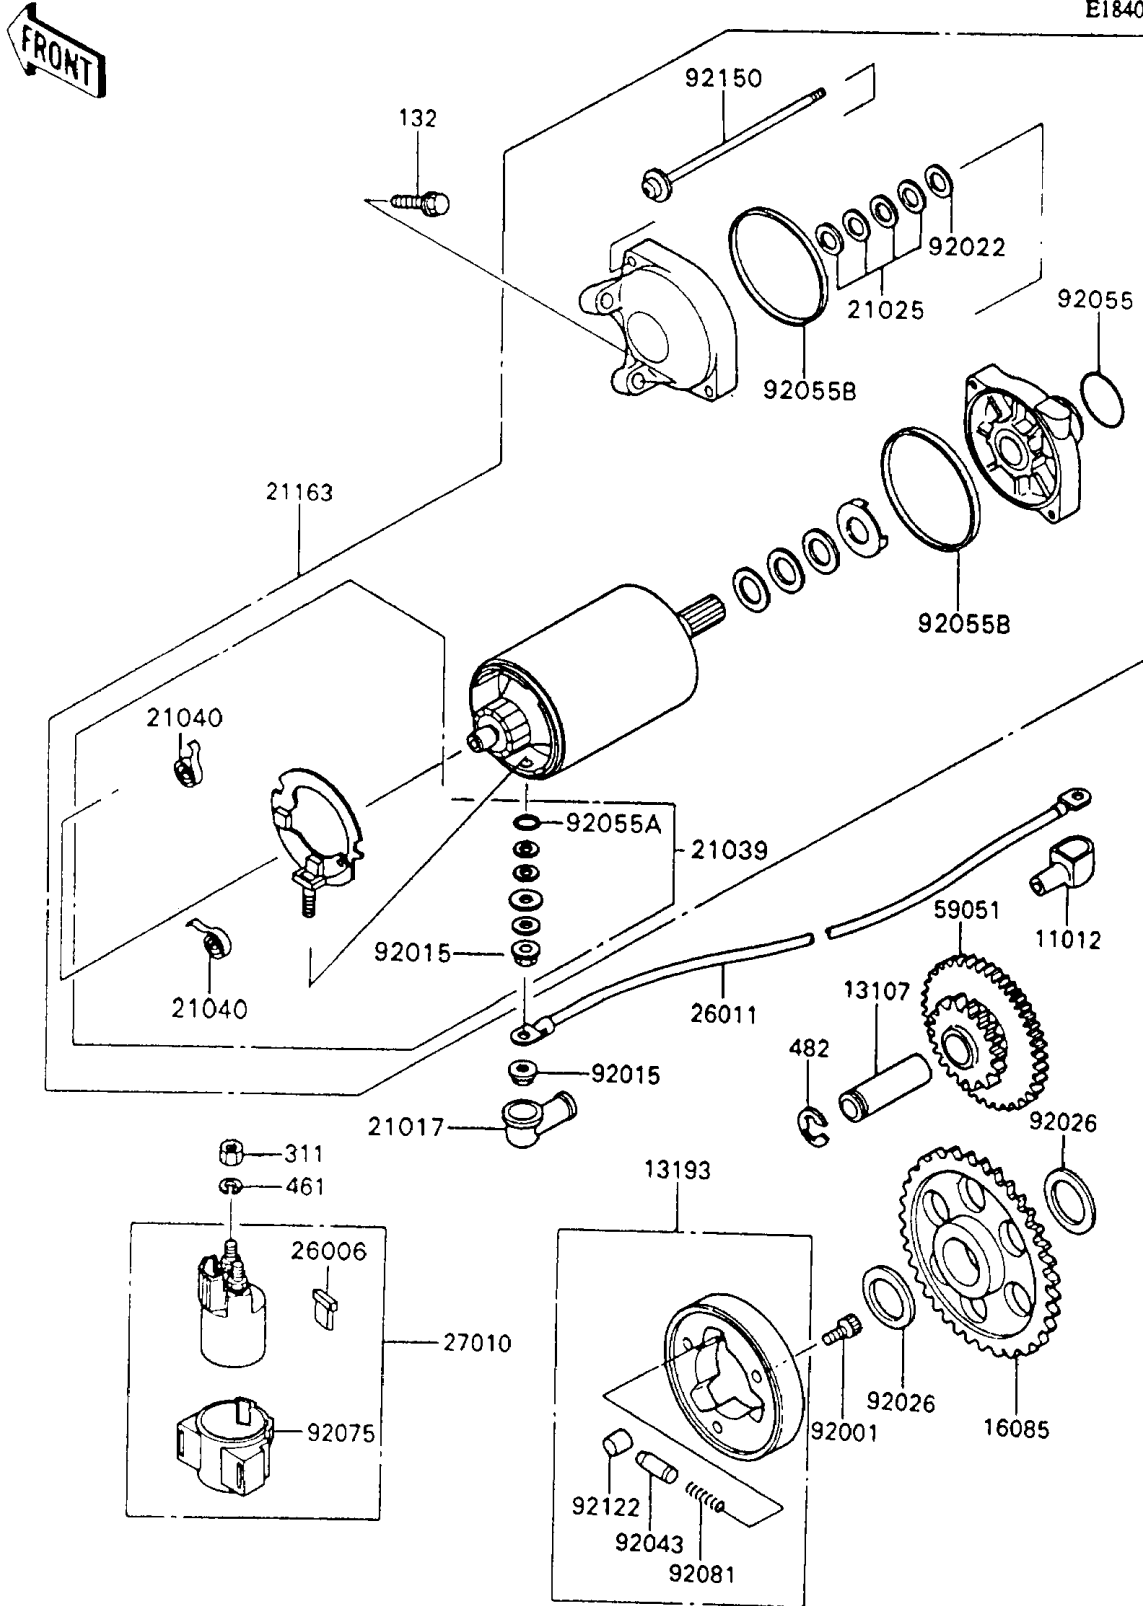

1992 Ninja® 600R PARTS DIAGRAM

Starter Motor

E1840-0071

1992 Ninja® 600R PARTS LIST

Starter Motor

ITEM NAME	PART NUMBER	QUANTITY
CAP,TERMINAL (Ref # 11012)	11012-1354	1
SHAFT,IDLE GEAR (Ref # 13107)	13107-1144	1
CLUTCH-ASSY-ONEWAY (Ref # 13193)	13193-1002	1
GEAR,ONEWAY CLUTCH (Ref # 16085)	16085-1030	1
GROMMET,STARTER TERMINAL (Ref # 21017)	21017-017	1
WASHER,9.1X18X0.2 (Ref # 21025)	21025-011	4
BRUSH,CARBON (Ref # 21039)	21039-1062	1
SPRING-BRUSH (Ref # 21040)	21040-1057	2
STARTER-ELECTRIC (Ref # 21163)	21163-1158	1
FUSE,30A-G (Ref # 26006)	26006-1006	1
WIRE-LEAD,STARTER MOTOR (Ref # 26011)	26011-1251	1
SWITCH,MAGNETIC (Ref # 27010)	27010-1213	1
GEAR-SPUR,IDLE (Ref # 59051)	59051-1138	1
BOLT,SOCKET,8X10 (Ref # 92001)	92001-1424	3
NUT,STARTER MOTOR (Ref # 92015)	92015-1476	2
WASHER,9.1X18X0.8 (Ref # 92022)	92022-1132	1
SPACER,25X36X3.2 (Ref # 92026)	92026-1025	2
PIN (Ref # 92043)	92043-132	3
RING-O (Ref # 92055)	92055-1276	1
RING-O,4.5X2.0 (Ref # 92055A)	92055-1370	1
RING-O,STARTER MOTOR (Ref # 92055B)	92055-1381	2
DAMPER,MAGNETIC SWITCH (Ref # 92075)	92075-1863	1
SPRING,COIL (Ref # 92081)	92081-159	3
ROLLER (Ref # 92122)	92122-006	3
BOLT (Ref # 92150)	92150-1243	2
BOLT-FLANGED-SMALL (Ref # 132)	132J0625	2
NUT-HEX,6MM (Ref # 311)	311B0600	2
WASHER-SPRING,6MM (Ref # 461)	461F0600	2
CIRCLIP-TYPE-E (Ref # 482)	482J0300	1