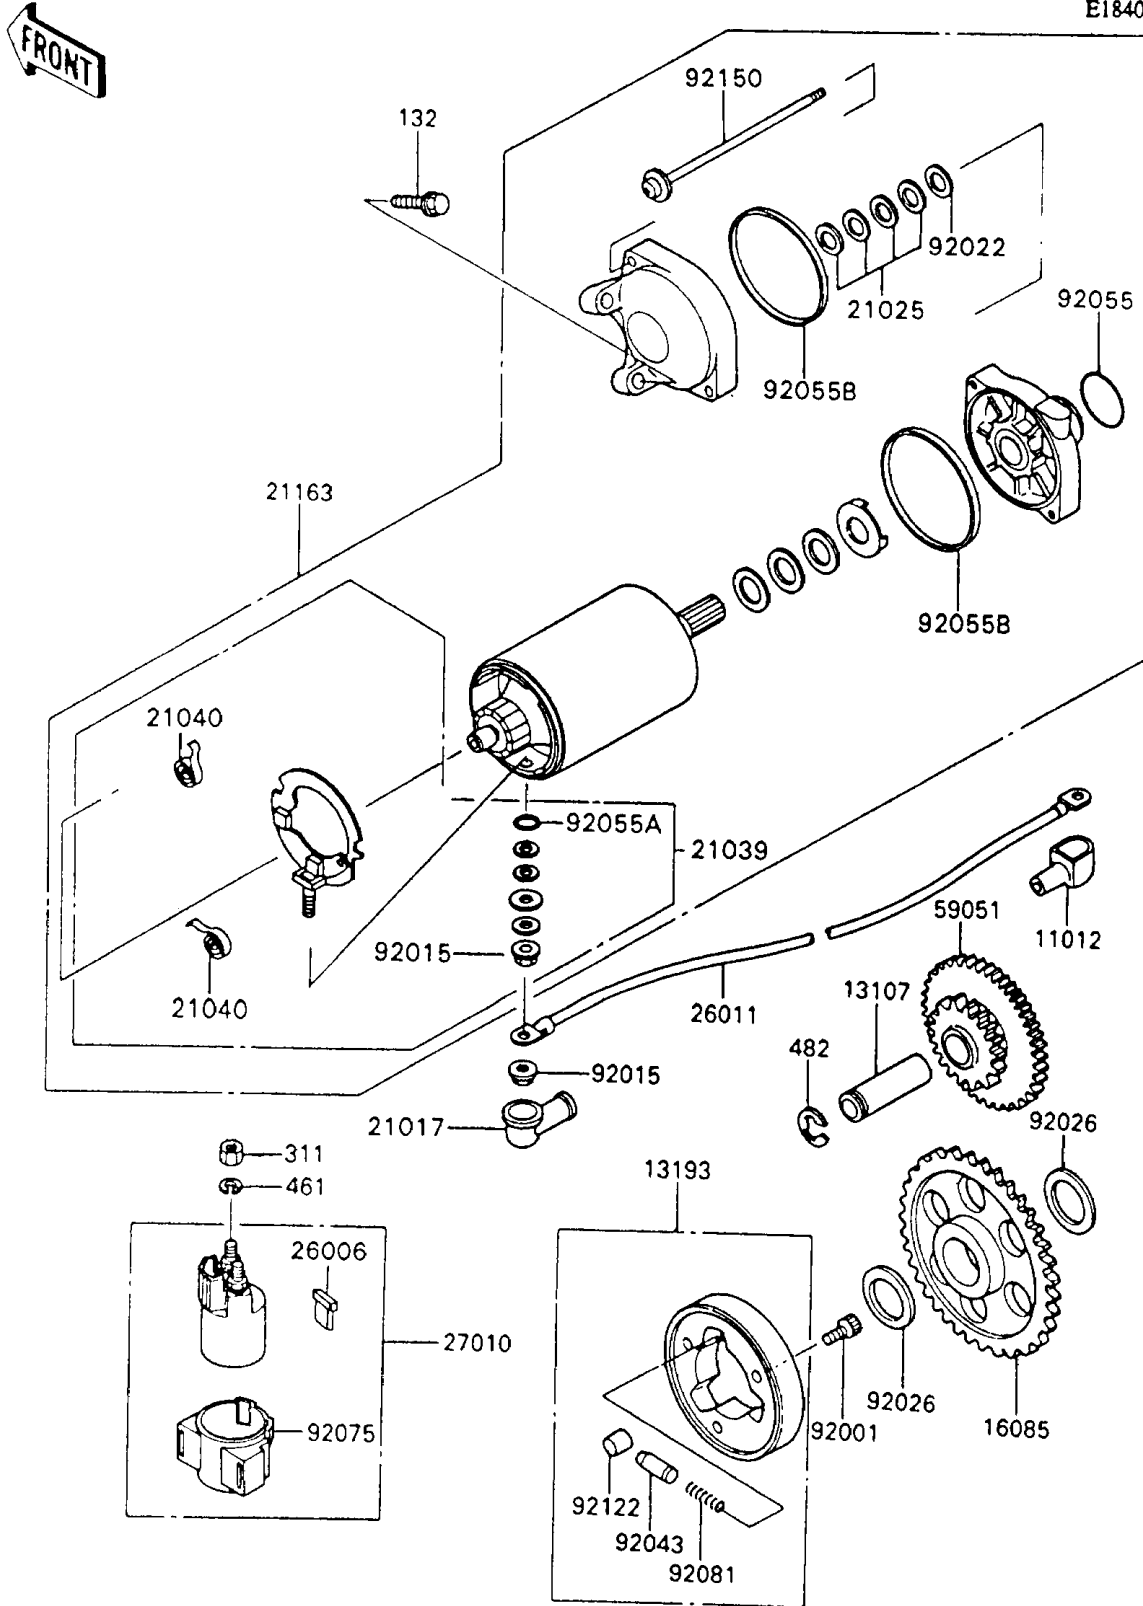

1993 Ninja® 600R PARTS DIAGRAM

Starter Motor

E1840-0071

1993 Ninja® 600R PARTS LIST

Starter Motor

ITEM NAME	PART NUMBER	QUANTITY
CAP,TERMINAL (Ref # 11012)	11012-1354	1
SHAFT,IDLE GEAR (Ref # 13107)	13107-1144	1
CLUTCH-ASSY-ONEWAY (Ref # 13193)	13193-1002	1
GEAR,ONEWAY CLUTCH (Ref # 16085)	16085-1030	1
GROMMET,STARTER TERMINAL (Ref # 21017)	21017-017	1
WASHER,9.1X18X0.2 (Ref # 21025)	21025-011	4
BRUSH,CARBON (Ref # 21039)	21039-1062	1
SPRING-BRUSH (Ref # 21040)	21040-1057	2
STARTER-ELECTRIC (Ref # 21163)	21163-1158	1
FUSE,30A-G (Ref # 26006)	26006-1006	1
WIRE-LEAD,STARTER MOTOR (Ref # 26011)	26011-1251	1
SWITCH,MAGNETIC (Ref # 27010)	27010-1213	1
GEAR-SPUR,IDLE (Ref # 59051)	59051-1138	1
BOLT,SOCKET,8X10 (Ref # 92001)	92001-1424	3
NUT,STARTER MOTOR (Ref # 92015)	92015-1476	2
WASHER,9.1X18X0.8 (Ref # 92022)	92022-1132	1
SPACER,25X36X3.2 (Ref # 92026)	92026-1025	2
PIN (Ref # 92043)	92043-132	3
RING-O (Ref # 92055)	92055-1276	1
RING-O,4.5X2.0 (Ref # 92055A)	92055-1370	1
RING-O,STARTER MOTOR (Ref # 92055B)	92055-1381	2
DAMPER,MAGNETIC SWITCH (Ref # 92075)	92075-1863	1
SPRING,COIL (Ref # 92081)	92081-159	3
ROLLER (Ref # 92122)	92122-006	3
BOLT (Ref # 92150)	92150-1243	2
BOLT-FLANGED-SMALL (Ref # 132)	132J0625	2
NUT-HEX,6MM (Ref # 311)	311B0600	2
WASHER-SPRING,6MM (Ref # 461)	461F0600	2
CIRCLIP-TYPE-E (Ref # 482)	482J0300	1