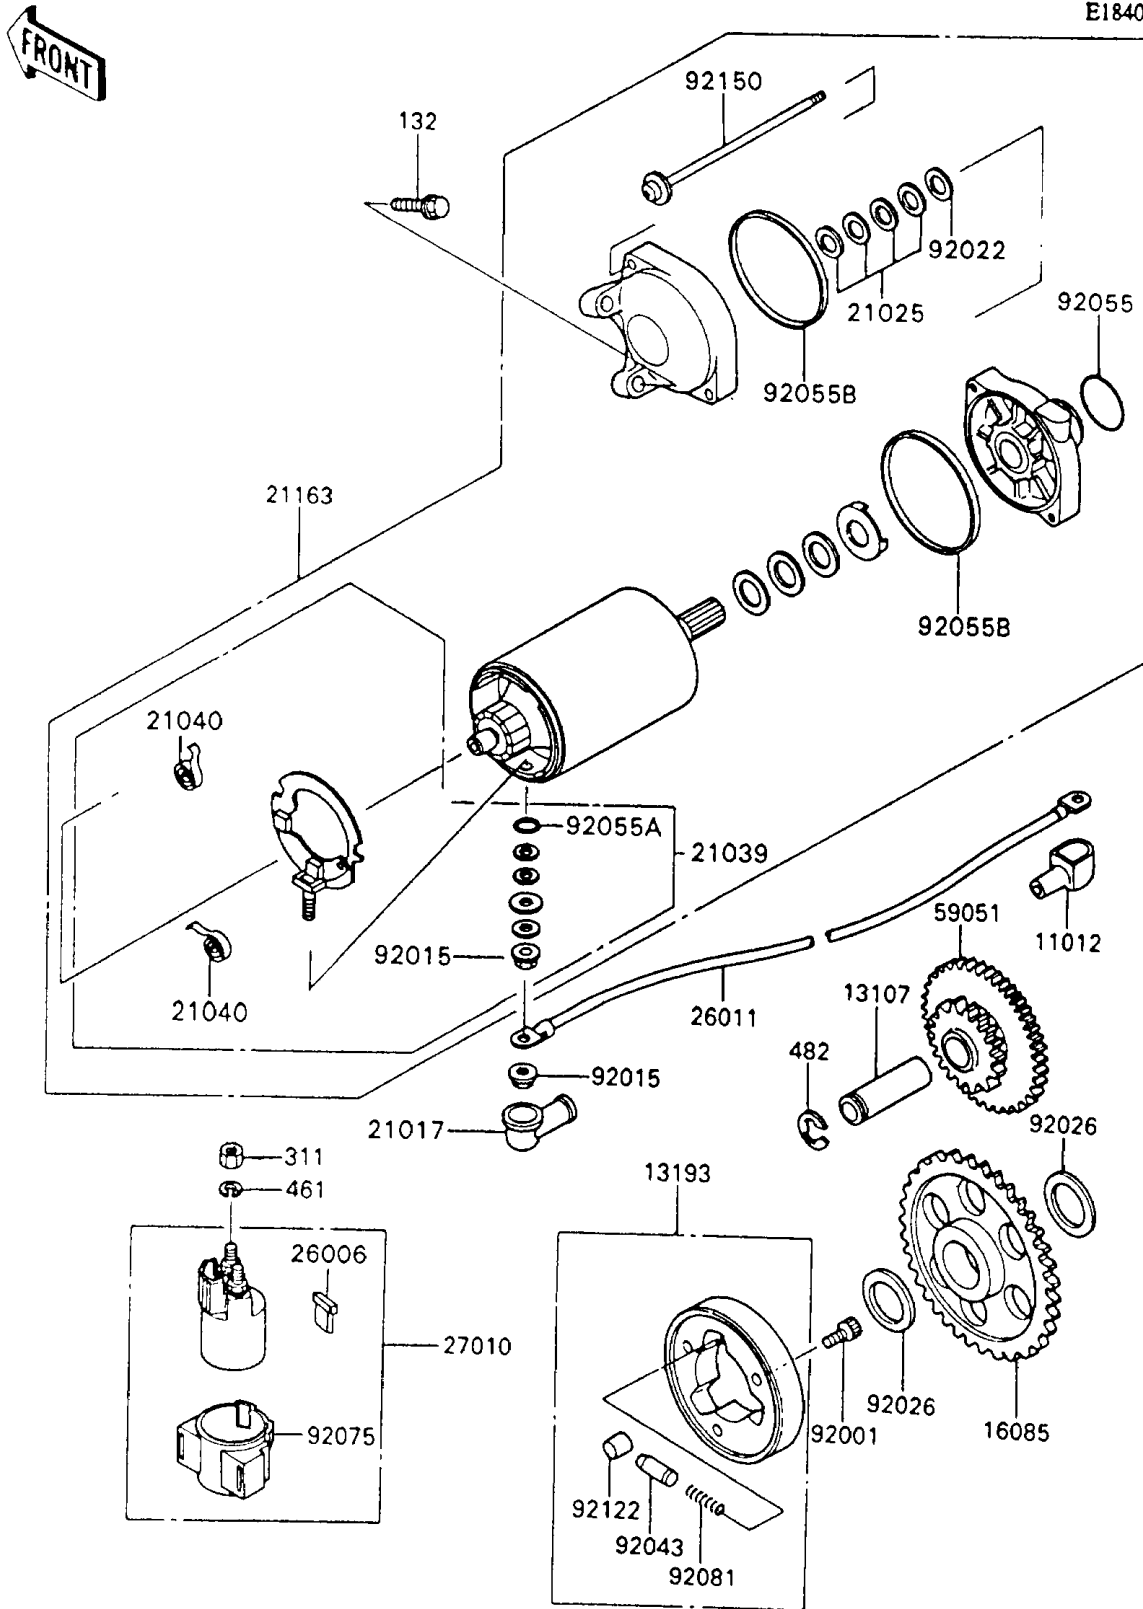

1994 Ninja® 600R PARTS DIAGRAM

Starter Motor

E1840-0071

1994 Ninja® 600R PARTS LIST

Starter Motor

ITEM NAME	PART NUMBER	QUANTITY
CAP,TERMINAL (Ref # 11012)	11012-1354	1
SHAFT,IDLE GEAR (Ref # 13107)	13107-1144	1
CLUTCH-ASSY-ONEWAY (Ref # 13193)	13193-1002	1
GEAR,ONEWAY CLUTCH (Ref # 16085)	16085-1030	1
GROMMET,STARTER TERMINAL (Ref # 21017)	21017-017	1
WASHER,9.1X18X0.2 (Ref # 21025)	21025-011	4
BRUSH,CARBON (Ref # 21039)	21039-1062	1
SPRING-BRUSH (Ref # 21040)	21040-1057	2
STARTER-ELECTRIC (Ref # 21163)	21163-1158	1
FUSE,30A-G (Ref # 26006)	26006-1006	1
WIRE-LEAD,STARTER MOTOR (Ref # 26011)	26011-1251	1
SWITCH,MAGNETIC (Ref # 27010)	27010-1213	1
GEAR-SPUR,IDLE (Ref # 59051)	59051-1138	1
BOLT,SOCKET,8X10 (Ref # 92001)	92001-1424	3
NUT,STARTER MOTOR (Ref # 92015)	92015-1476	2
WASHER,9.1X18X0.8 (Ref # 92022)	92022-1132	1
SPACER,25X36X3.2 (Ref # 92026)	92026-1025	2
PIN (Ref # 92043)	92043-132	3
RING-O (Ref # 92055)	92055-1276	1
RING-O,4.5X2.0 (Ref # 92055A)	92055-1370	1
RING-O,STARTER MOTOR (Ref # 92055B)	92055-1381	2
DAMPER,MAGNETIC SWITCH (Ref # 92075)	92075-1863	1
SPRING,COIL (Ref # 92081)	92081-159	3
ROLLER (Ref # 92122)	92122-006	3
BOLT (Ref # 92150)	92150-1243	2
BOLT-FLANGED-SMALL (Ref # 132)	132J0625	2
NUT-HEX,6MM (Ref # 311)	311B0600	2
WASHER-SPRING,6MM (Ref # 461)	461F0600	2
CIRCLIP-TYPE-E (Ref # 482)	482J0300	1