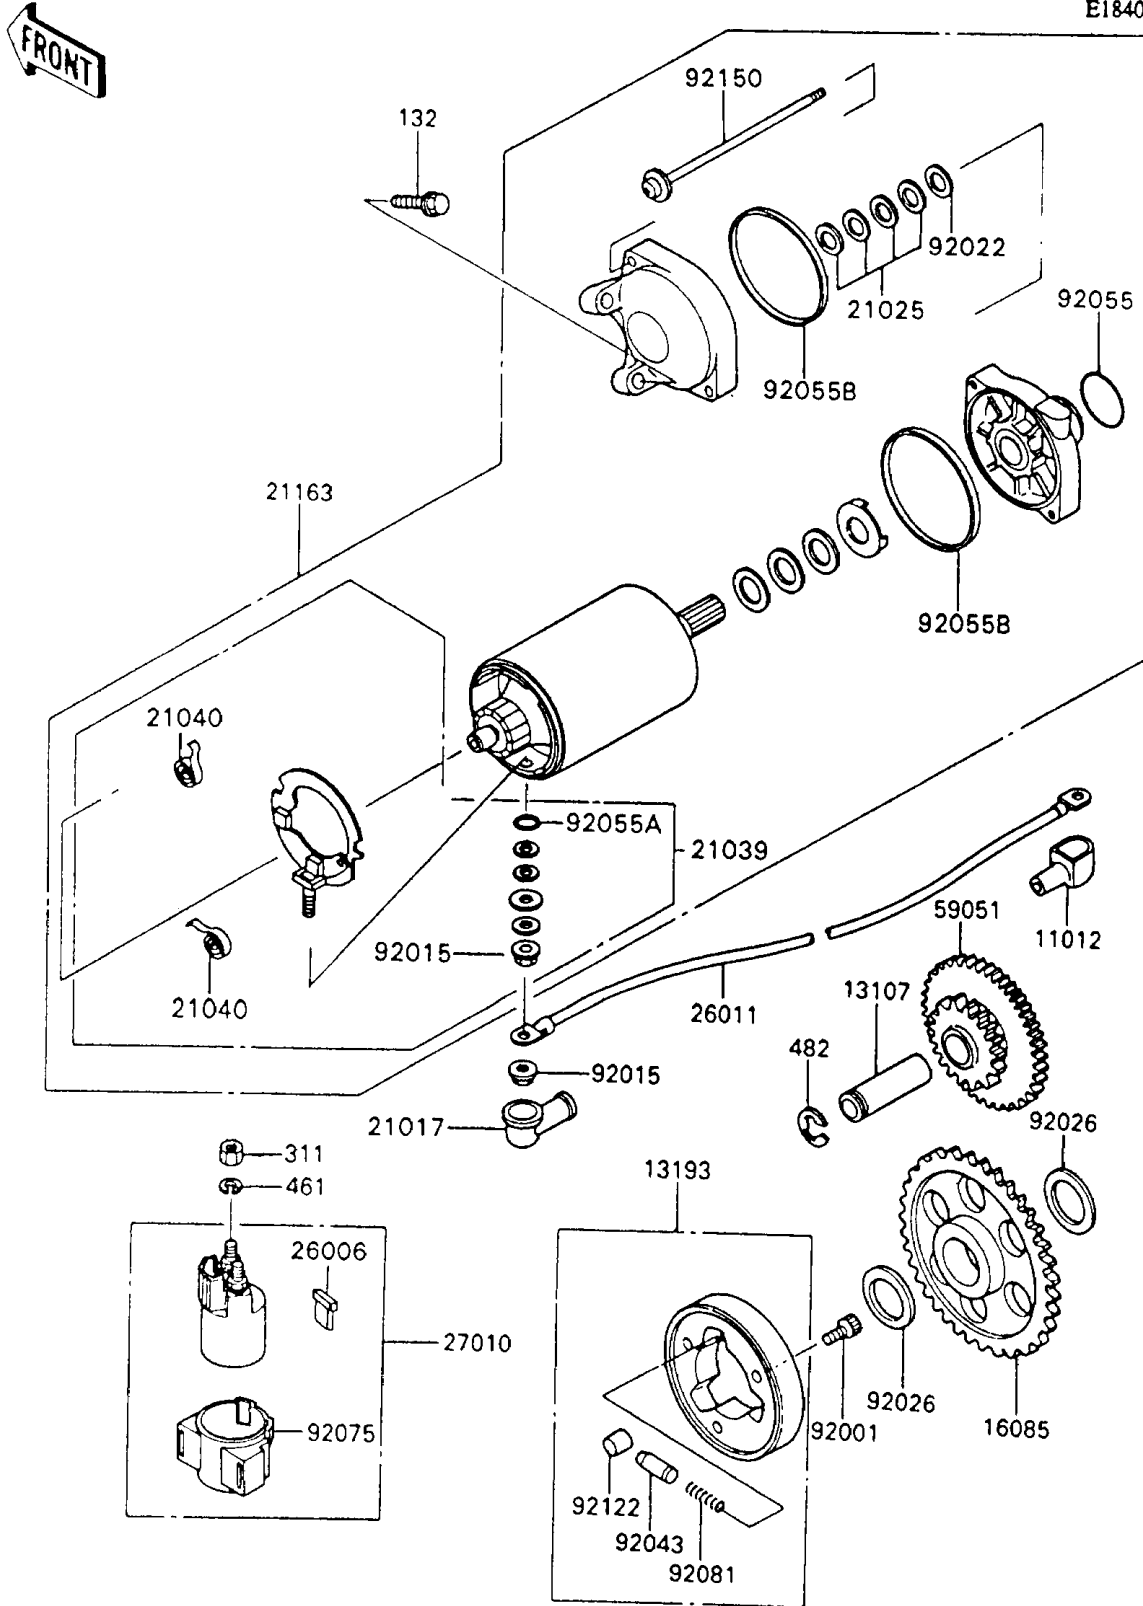

1994 Ninja® 600R PARTS DIAGRAM

Starter Motor

E1840-0071

1994 Ninja® 600R PARTS LIST

Starter Motor

ITEM NAME	PART NUMBER	QUANTITY
CAP,TERMINAL (Ref # 11012)	11012-1354	1
SHAFT,IDLE GEAR (Ref # 13107)	13107-1144	1
CLUTCH-ASSY-ONEWAY (Ref # 13193)	13193-1002	1
GEAR,ONEWAY CLUTCH (Ref # 16085)	16085-1030	1
GROMMET,STARTER TERMINAL (Ref # 21017)	21017-017	1
WASHER,9.1X18X0.2 (Ref # 21025)	21025-011	4
BRUSH,CARBON (Ref # 21039)	21039-1062	1
SPRING-BRUSH (Ref # 21040)	21040-1057	2
STARTER-ELECTRIC (Ref # 21163)	21163-1158	1
FUSE,30A-G (Ref # 26006)	26006-1006	1
WIRE-LEAD,STARTER MOTOR (Ref # 26011)	26011-1251	1
SWITCH,MAGNETIC (Ref # 27010)	27010-1213	1
GEAR-SPUR,IDLE (Ref # 59051)	59051-1138	1
BOLT,SOCKET,8X10 (Ref # 92001)	92001-1424	3
NUT,STARTER MOTOR (Ref # 92015)	92015-1476	2
WASHER,9.1X18X0.8 (Ref # 92022)	92022-1132	1
SPACER,25X36X3.2 (Ref # 92026)	92026-1025	2
PIN (Ref # 92043)	92043-132	3
RING-O (Ref # 92055)	92055-1276	1
RING-O,4.5X2.0 (Ref # 92055A)	92055-1370	1
RING-O,STARTER MOTOR (Ref # 92055B)	92055-1381	2
DAMPER,MAGNETIC SWITCH (Ref # 92075)	92075-1863	1
SPRING,COIL (Ref # 92081)	92081-159	3
ROLLER (Ref # 92122)	92122-006	3
BOLT (Ref # 92150)	92150-1243	2
BOLT-FLANGED-SMALL (Ref # 132)	132J0625	2
NUT-HEX,6MM (Ref # 311)	311B0600	2
WASHER-SPRING,6MM (Ref # 461)	461F0600	2
CIRCLIP-TYPE-E (Ref # 482)	482J0300	1