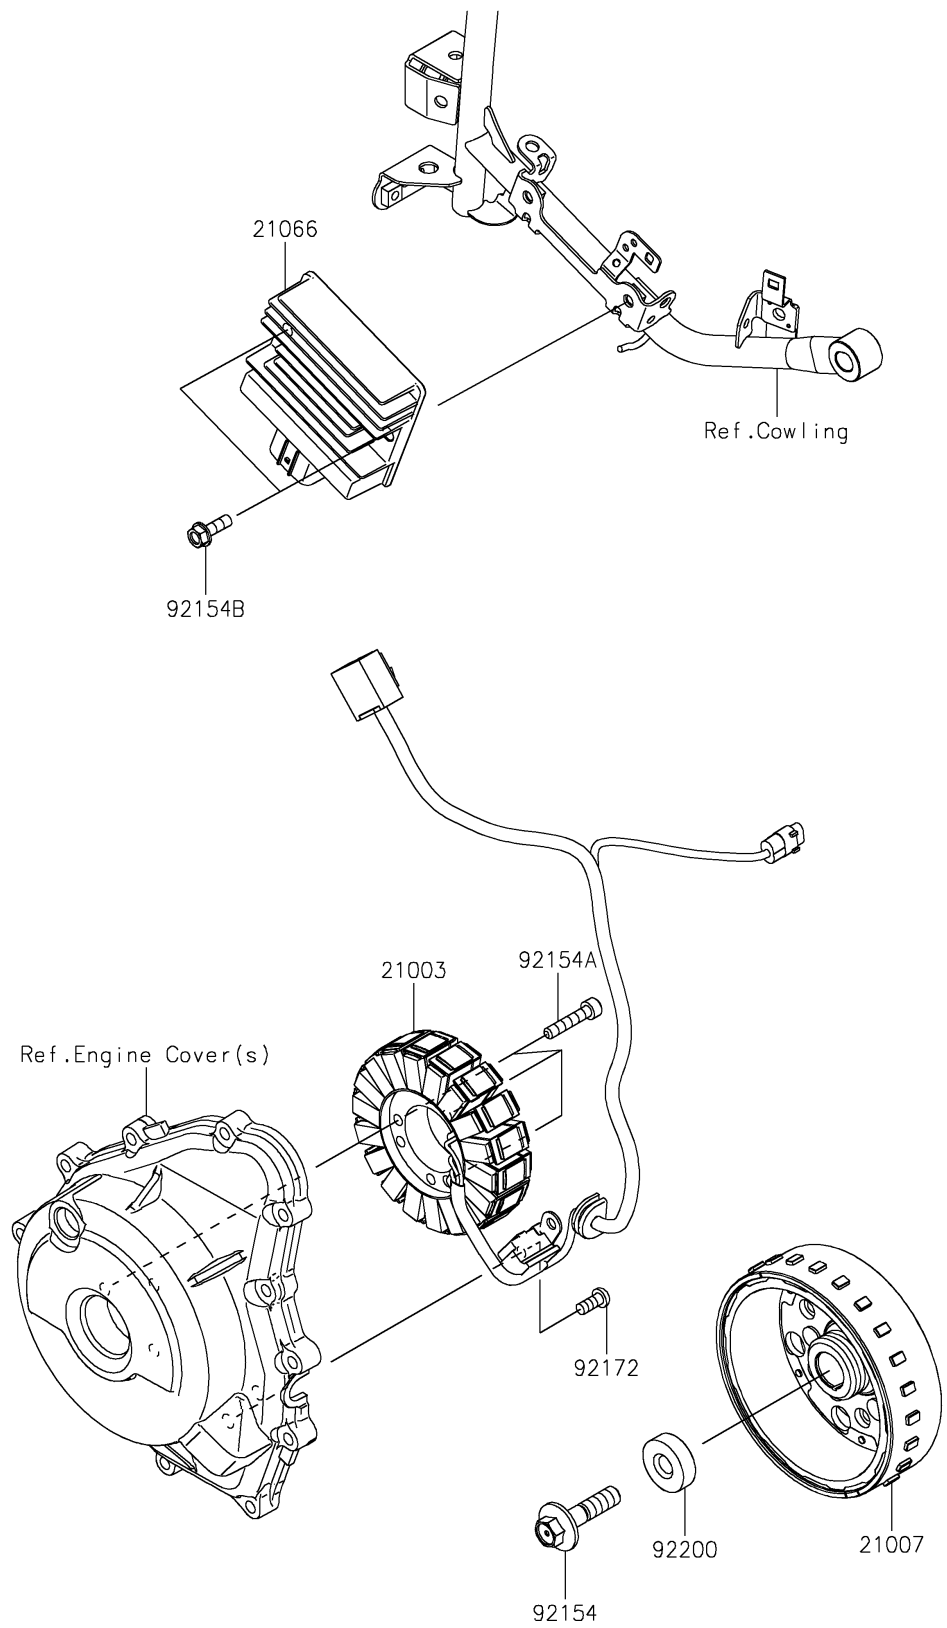

2025 NINJA® 500 SE ABS PARTS DIAGRAM

Generator

E1810

2025 NINJA® 500 SE ABS PARTS LIST

Generator

ITEM NAME	PART NUMBER	QUANTITY
STATOR (Ref # 21003)	21003-0178	1
ROTOR (Ref # 21007)	21007-0736	1
REGULATOR-VOLTAGE (Ref # 21066)	21066-0761	1
BOLT,FLANGED,10X40 (Ref # 92154)	92154-2341	1
BOLT,SOCKET,6X30 (Ref # 92154A)	92154-2820	3
BOLT,FLANGED,6X18 (Ref # 92154B)	92154-2896	2
SCREW,6X14 (Ref # 92172)	92172-1212	2
WASHER,10X30X9 (Ref # 92200)	92200-0790	1