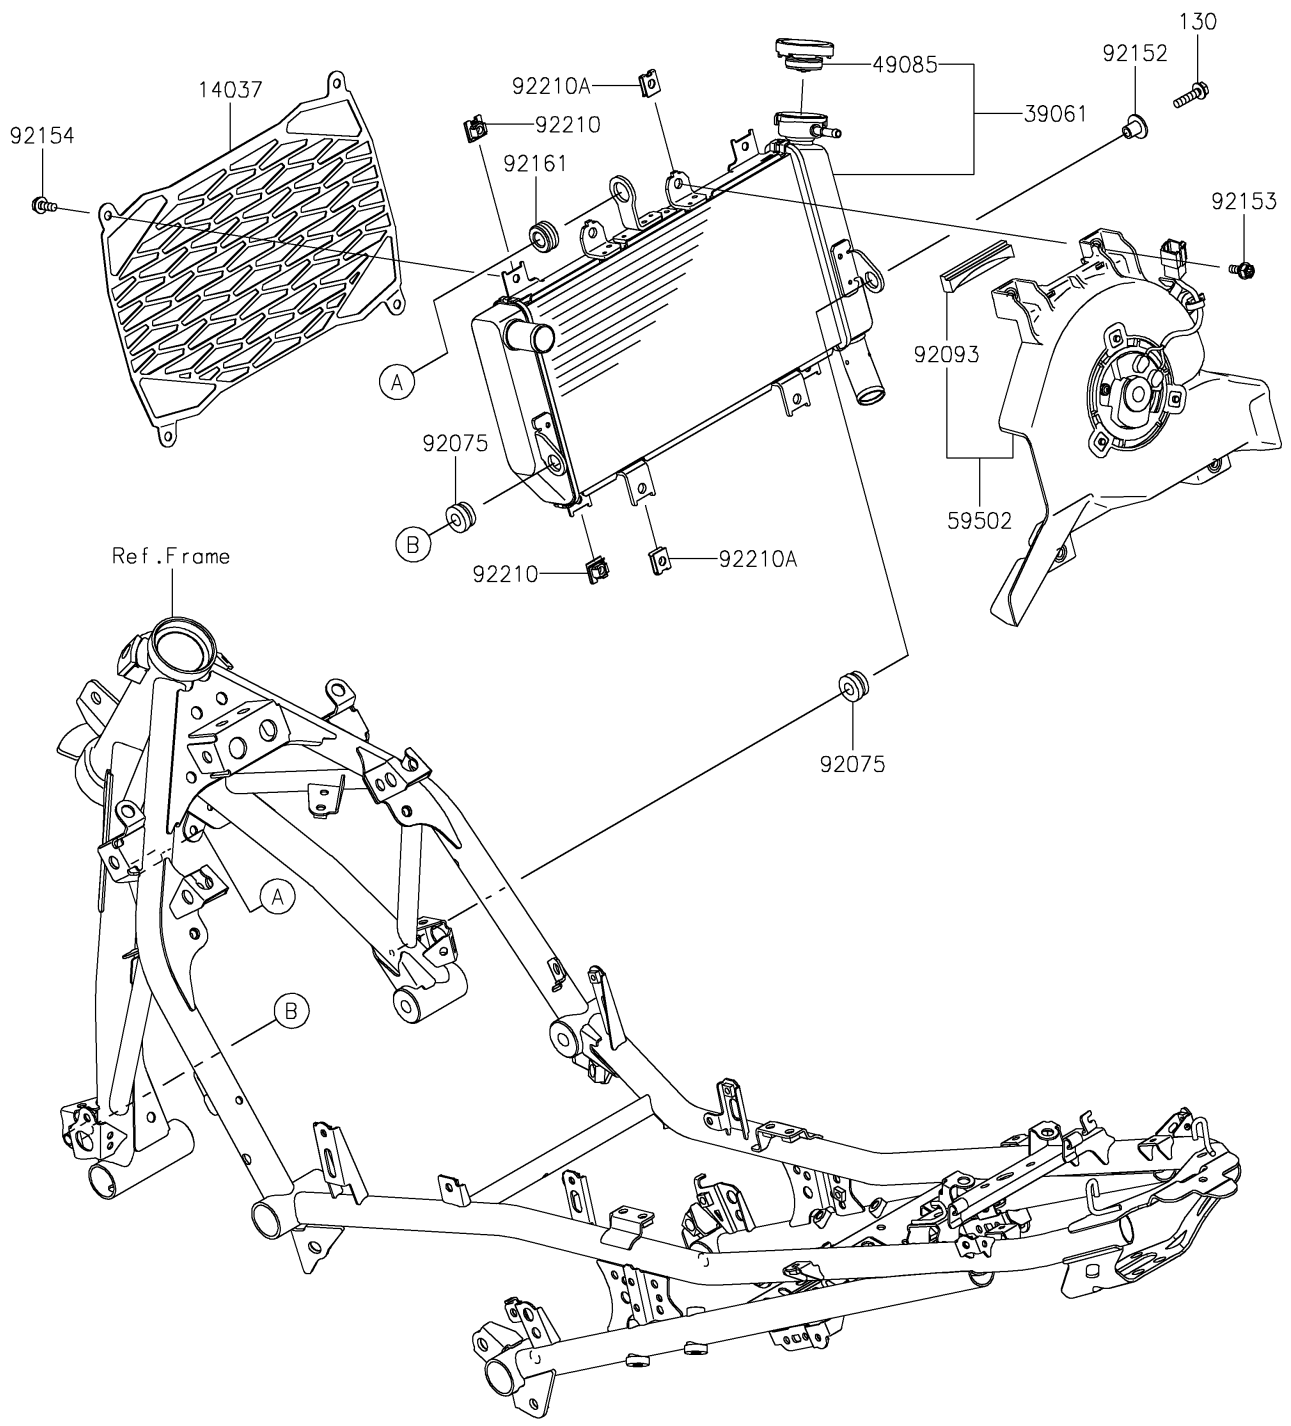

# 2024 NINJA® 500 KRT EDITION SE ABS PARTS DIAGRAM

Radiator

E3032

## 2024 NINJA® 500 KRT EDITION SE ABS PARTS LIST

### Radiator

ITEM NAME	PART NUMBER	QUANTITY
SCREEN,RADIATOR (Ref # 14037)	14037-0792	1
RADIATOR-ASSY (Ref # 39061)	39061-0916	1
CAP-ASSY-PRESSURE (Ref # 49085)	49085-0006	1
FAN-ASSY (Ref # 59502)	59502-0646	1
DAMPER,RUBBER (Ref # 92075)	92075-1123	2
SEAL (Ref # 92093)	92093-0713	1
COLLAR (Ref # 92152)	92152-2852	1
BOLT (Ref # 92153)	92153-0531	4
BOLT,UPSET-WP,6X16 (Ref # 92154)	92154-0961	4
DAMPER (Ref # 92161)	92161-2080	1
NUT,CLIP,6MM (Ref # 92210)	92210-0867	4
NUT (Ref # 92210A)	92210-1323	4
BOLT-FLANGED,6X25 (Ref # 130)	130CB0625	1