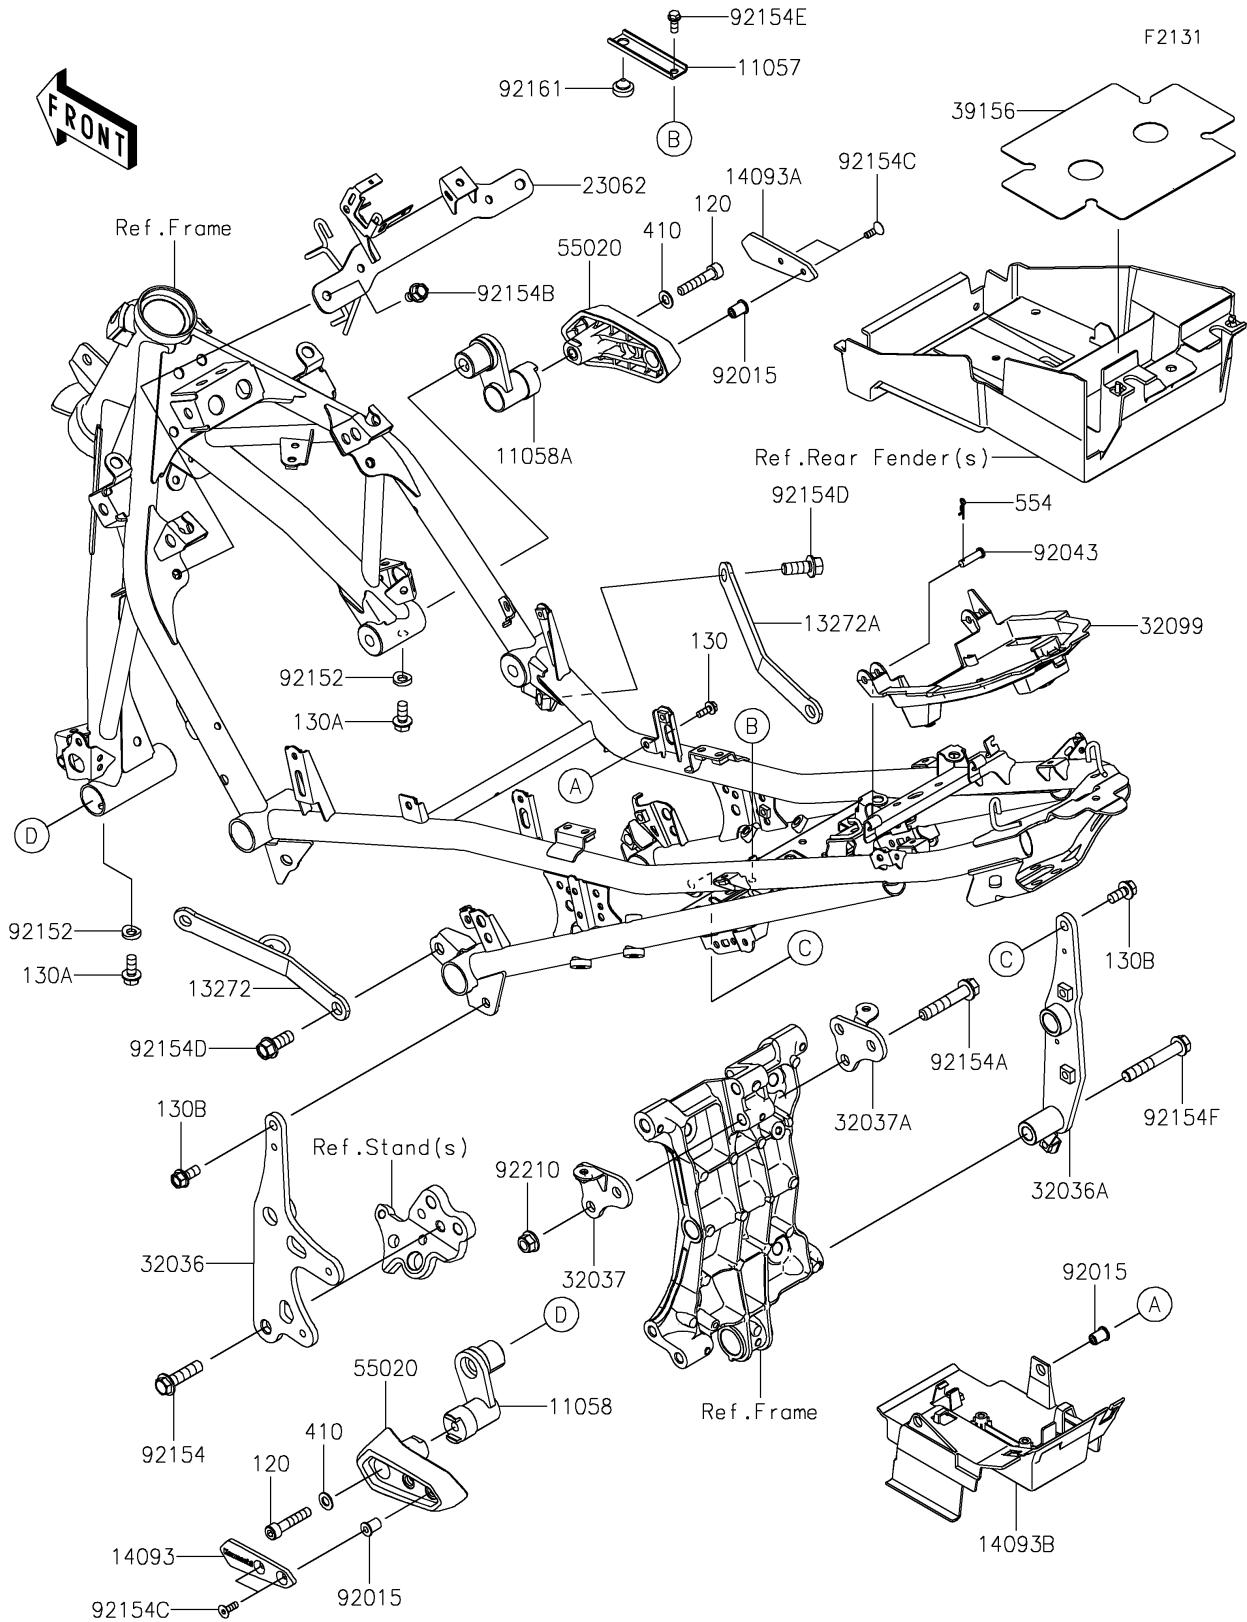

2024 NINJA® 500 SE ABS PARTS DIAGRAM

Frame Fittings

2024 NINJA® 500 SE ABS PARTS LIST

Frame Fittings

ITEM NAME	PART NUMBER	QUANTITY
BRACKET,BATTERY (Ref # 11057)	11057-1605	1
BRACKET,SLIDER,LH (Ref # 11058)	11058-1213	1
BRACKET,SLIDER,RH (Ref # 11058A)	11058-1214	1
PLATE,LH (Ref # 13272)	13272-4271	1
PLATE,RH (Ref # 13272A)	13272-4287	1
COVER,SLIDER,LH (Ref # 14093)	14093-0971	1
COVER,SLIDER,RH (Ref # 14093A)	14093-0972	1
COVER,ECU (Ref # 14093B)	14093-1531	1
BRACKET-COMP,CROSS FRAME (Ref # 23062)	23062-1494	1
BRACKET-SWINGARM,LH (Ref # 32036)	32036-0378	1
BRACKET-SWINGARM,RH (Ref # 32036A)	32036-0379	1
BRACKET-SHOCKABSORBER,LH (Ref # 32037)	32037-0455	1
BRACKET-SHOCKABSORBER,RH (Ref # 32037A)	32037-0456	1
CASE,SEAT UNDER (Ref # 32099)	32099-0787	1
PAD,BATTERY CASE (Ref # 39156)	39156-2220	1
GUARD (Ref # 55020)	55020-2411	2
NUT,WELL,5MM (Ref # 92015)	92015-1757	6
PIN,6X23 (Ref # 92043)	92043-0746	2
COLLAR,8.3X16 (Ref # 92152)	92152-2423	2
BOLT,FLANGED,10X40 (Ref # 92154)	92154-2812	1
BOLT,FLANGED,10X54 (Ref # 92154A)	92154-2813	2
BOLT-FLANGED,8X14 (Ref # 92154B)	92154-3851	2
BOLT,SOCKET,5X16 (Ref # 92154C)	92154-4048	4
BOLT-FLANGED,10X25 (Ref # 92154D)	92154-4058	4
BOLT,6X14 (Ref # 92154E)	92154-4129	1
BOLT,FLANGED,10X65 (Ref # 92154F)	92154-4394	1
DAMPER,9.5X18X6 (Ref # 92161)	92161-1473	1
NUT,LOCK,FLANGED,10MM (Ref # 92210)	92210-1139	2
BOLT-SOCKET,8X40 (Ref # 120)	120CA0840	2

2024 NINJA® 500 SE ABS PARTS LIST

Frame Fittings

ITEM NAME	PART NUMBER	QUANTITY
BOLT-FLANGED,5X14 (Ref # 130)	130BA0514	2
BOLT-FLANGED,8X18 (Ref # 130A)	130BB0818	2
BOLT-FLANGED,8X18 (Ref # 130B)	130CA0818	2
WASHER-PLAIN-SMALL,8MM (Ref # 410)	410AA0800	2
PIN-SNAP,1.2X21.2 (Ref # 554)	554DA0600	2