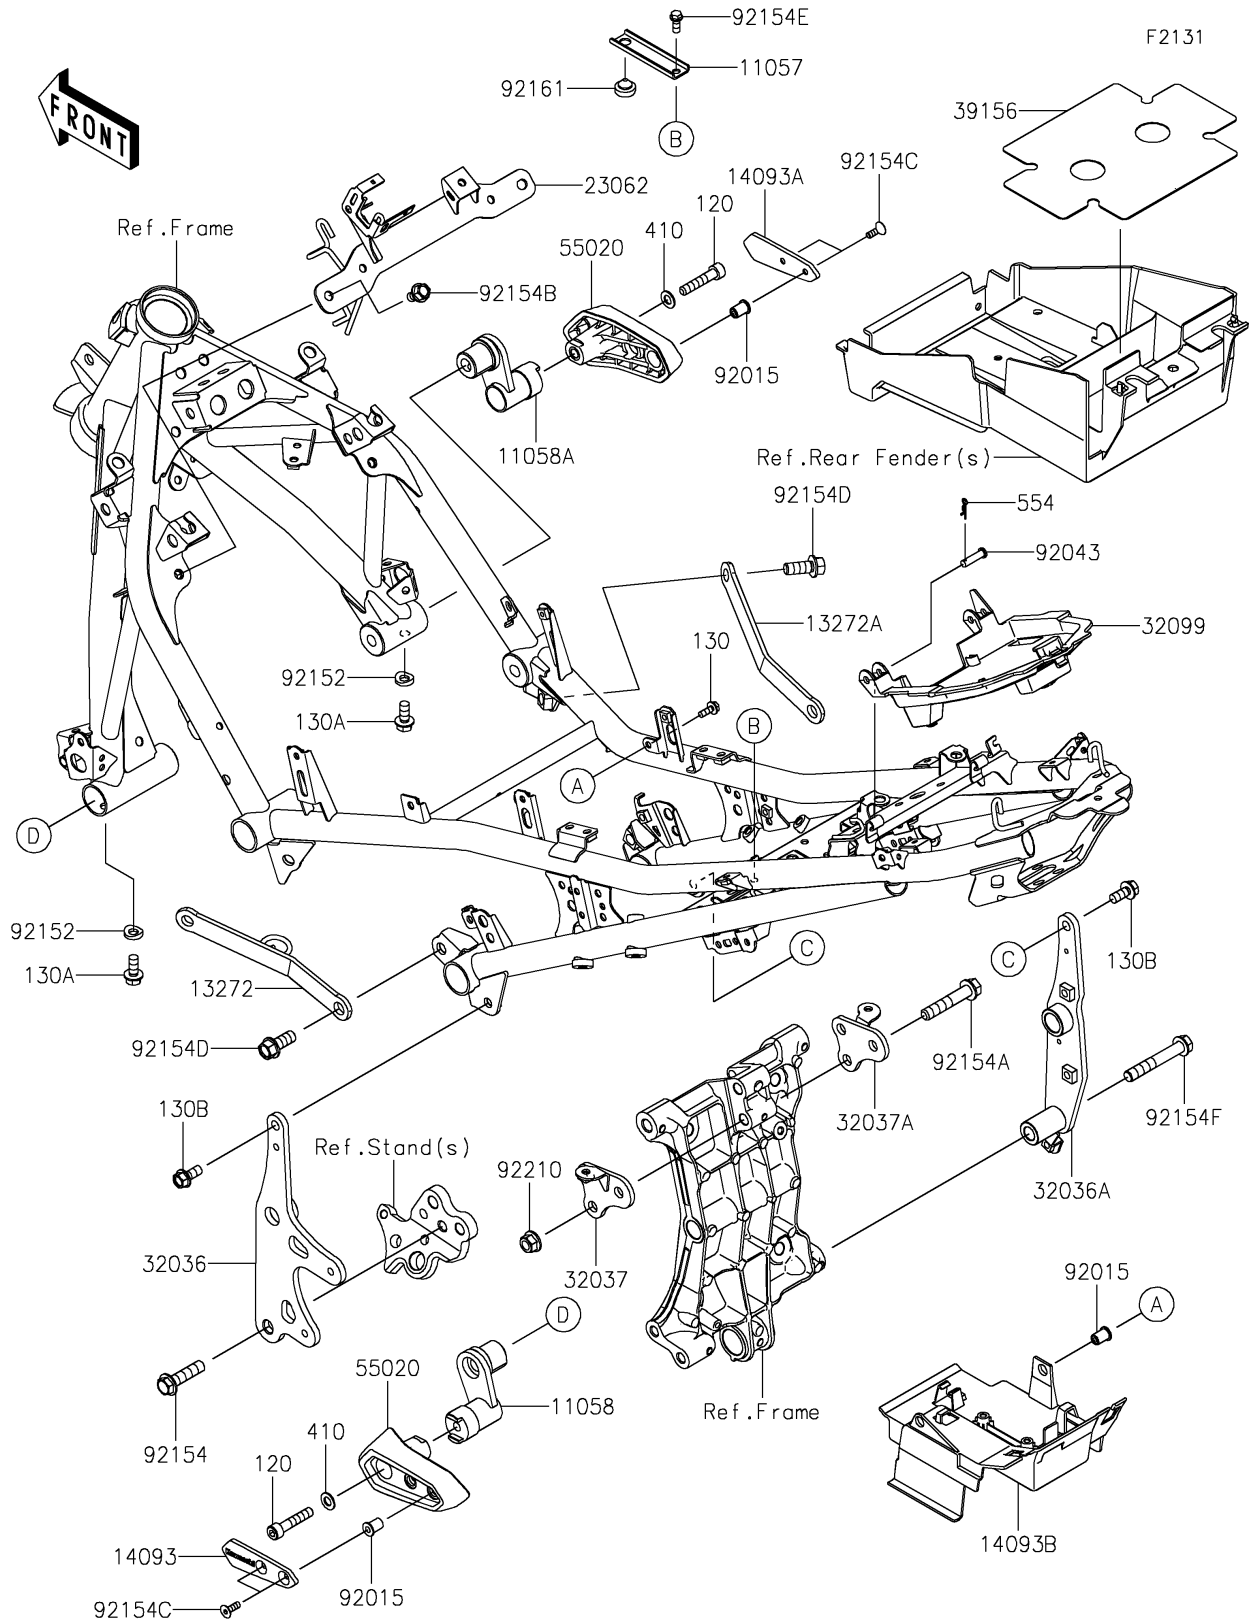

# 2025 Ninja 500 SE PARTS DIAGRAM

## Frame Fittings

### Frame Fittings

ITEM NAME	PART NUMBER	QUANTITY
BRACKET,BATTERY (Ref # 11057)	11057-1605	1
BRACKET,SLIDER,LH (Ref # 11058)	11058-1213	1
BRACKET,SLIDER,RH (Ref # 11058A)	11058-1214	1
PLATE,LH (Ref # 13272)	13272-4271	1
PLATE,RH (Ref # 13272A)	13272-4287	1
COVER,SLIDER,LH (Ref # 14093)	14093-0971	1
COVER,SLIDER,RH (Ref # 14093A)	14093-0972	1
COVER,ECU (Ref # 14093B)	14093-1531	1
BRACKET-COMP,CROSS FRAME (Ref # 23062)	23062-1494	1
BRACKET-SWINGARM,LH (Ref # 32036)	32036-0378	1
BRACKET-SWINGARM,RH (Ref # 32036A)	32036-0379	1
BRACKET-SHOCKABSORBER,LH (Ref # 32037)	32037-0455	1
BRACKET-SHOCKABSORBER,RH (Ref # 32037A)	32037-0456	1
CASE,SEAT UNDER (Ref # 32099)	32099-0787	1
PAD,BATTERY CASE (Ref # 39156)	39156-2220	1
GUARD (Ref # 55020)	55020-2411	2
NUT,WELL,5MM (Ref # 92015)	92015-1757	6
PIN,6X23 (Ref # 92043)	92043-0746	2
COLLAR,8.3X16 (Ref # 92152)	92152-2423	2
BOLT,FLANGED,10X40 (Ref # 92154)	92154-2812	1
BOLT,FLANGED,10X54 (Ref # 92154A)	92154-2813	2
BOLT-FLANGED,8X14 (Ref # 92154B)	92154-3851	2
BOLT,SOCKET,5X16 (Ref # 92154C)	92154-4048	4
BOLT-FLANGED,10X25 (Ref # 92154D)	92154-4058	4
BOLT,6X14 (Ref # 92154E)	92154-4129	1
BOLT,FLANGED,10X65 (Ref # 92154F)	92154-4394	1
DAMPER,9.5X18X6 (Ref # 92161)	92161-1473	1
NUT,LOCK,FLANGED,10MM (Ref # 92210)	92210-1139	2
BOLT-SOCKET,8X40 (Ref # 120)	120CA0840	2

### Frame Fittings

ITEM NAME	PART NUMBER	QUANTITY
BOLT-FLANGED,5X14 (Ref # 130)	130BA0514	2
BOLT-FLANGED,8X18 (Ref # 130A)	130BB0818	2
BOLT-FLANGED,8X18 (Ref # 130B)	130CA0818	2
WASHER-PLAIN-SMALL,8MM (Ref # 410)	410AA0800	2
PIN-SNAP,1.2X21.2 (Ref # 554)	554DA0600	2