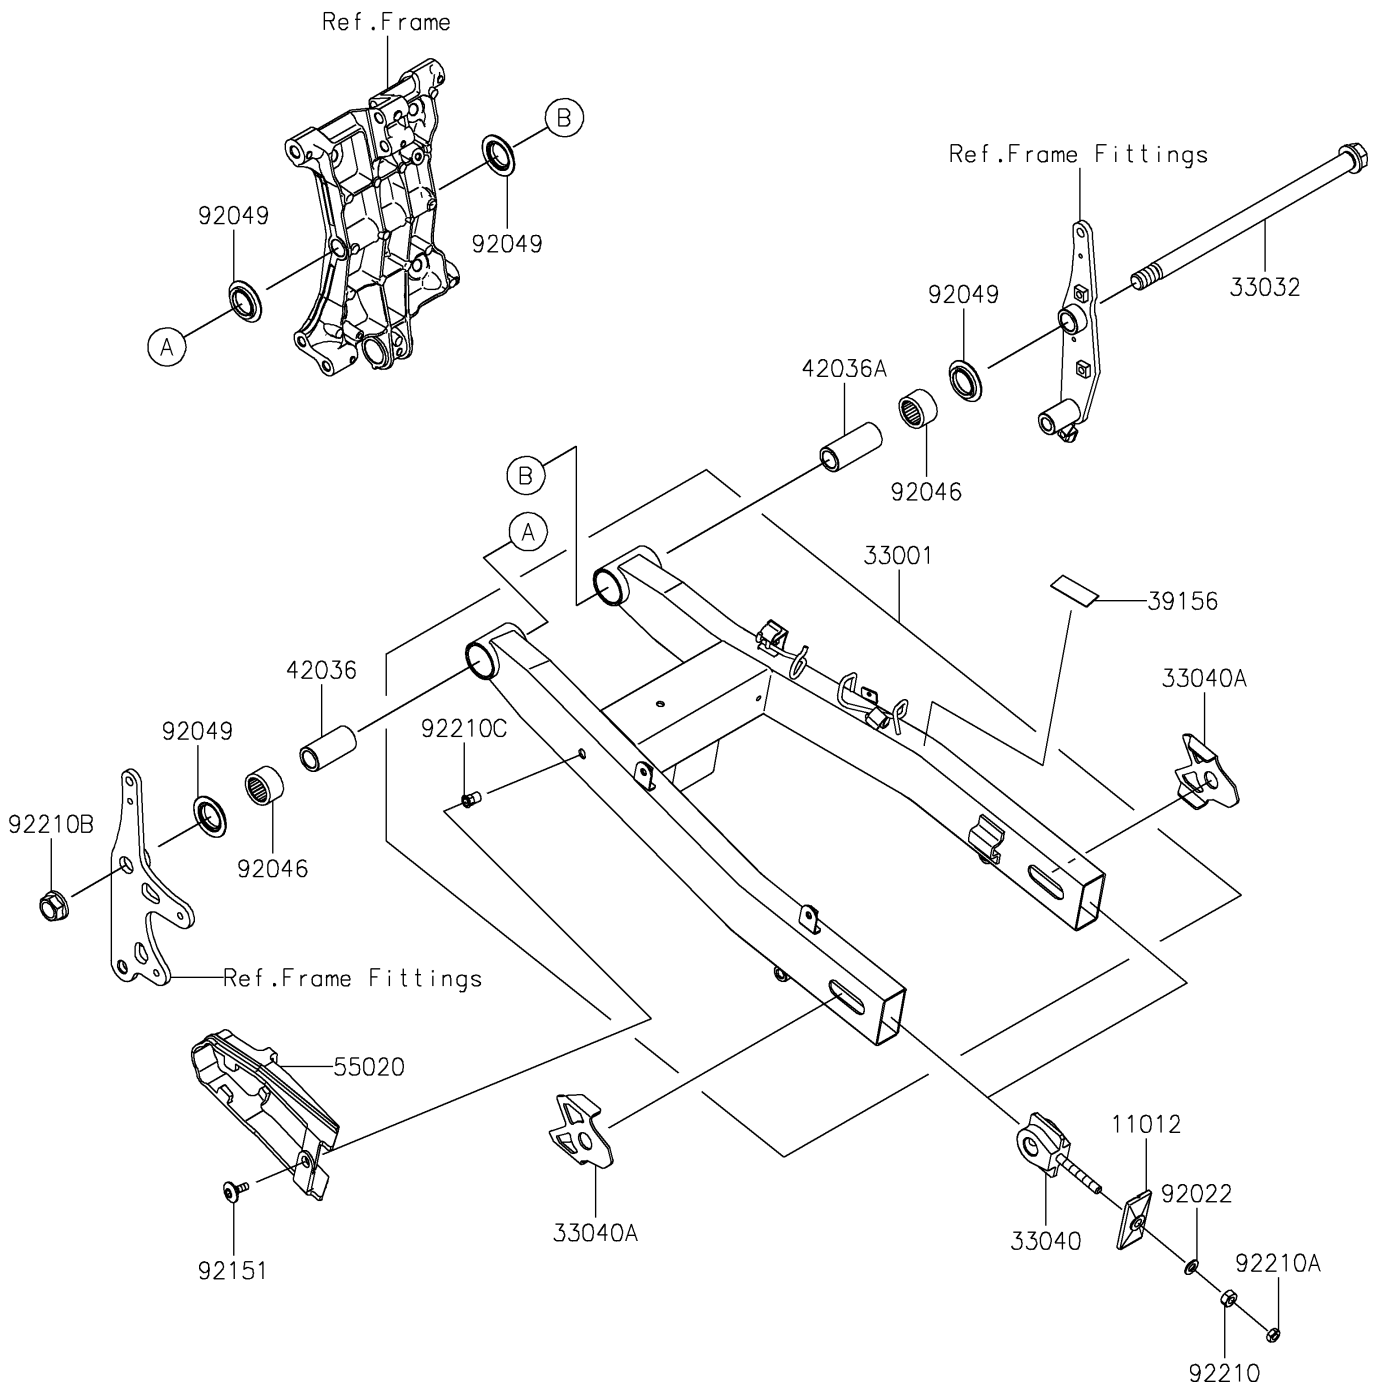

2024 Ninja 500 SE PARTS DIAGRAM

Swingarm

F2141

2024 Ninja 500 SE PARTS LIST

Swingarm

ITEM NAME	PART NUMBER	QUANTITY
CAP,CHAIN ADJUSTER,F.S.BLACK (Ref # 11012)	11012-1871-18R	2
ARM-COMP-SWING,F.S.BLACK (Ref # 33001)	33001-0761-18R	1
SHAFT-SWING ARM,17X285 (Ref # 33032)	33032-0056	1
ADJUSTER-CHAIN (Ref # 33040)	33040-0089	2
ADJUSTER-CHAIN,F.S.BLACK (Ref # 33040A)	33040-0090-18R	2
PAD,42X20X0.36 (Ref # 39156)	39156-2933	1
SLEEVE (Ref # 42036)	42036-0805	1
SLEEVE (Ref # 42036A)	42036-0806	1
GUARD,CHAIN (Ref # 55020)	55020-2199	1
WASHER,8.5X16X1.2 (Ref # 92022)	92022-1582	2
BEARING-NEEDLE,BM2520 (Ref # 92046)	92046-1228	2
SEAL-OIL,MF025N1 (Ref # 92049)	92049-1426	4
BOLT,SOCKET,6X18 (Ref # 92151)	92151-1149	1
NUT,8MM (Ref # 92210)	92210-0117	2
NUT,8MM,5X12 (Ref # 92210A)	92210-1588	2
NUT,16MM (Ref # 92210B)	92210-1590	1
NUT,POP,6MM,L=15 (Ref # 92210C)	92210-1897	1