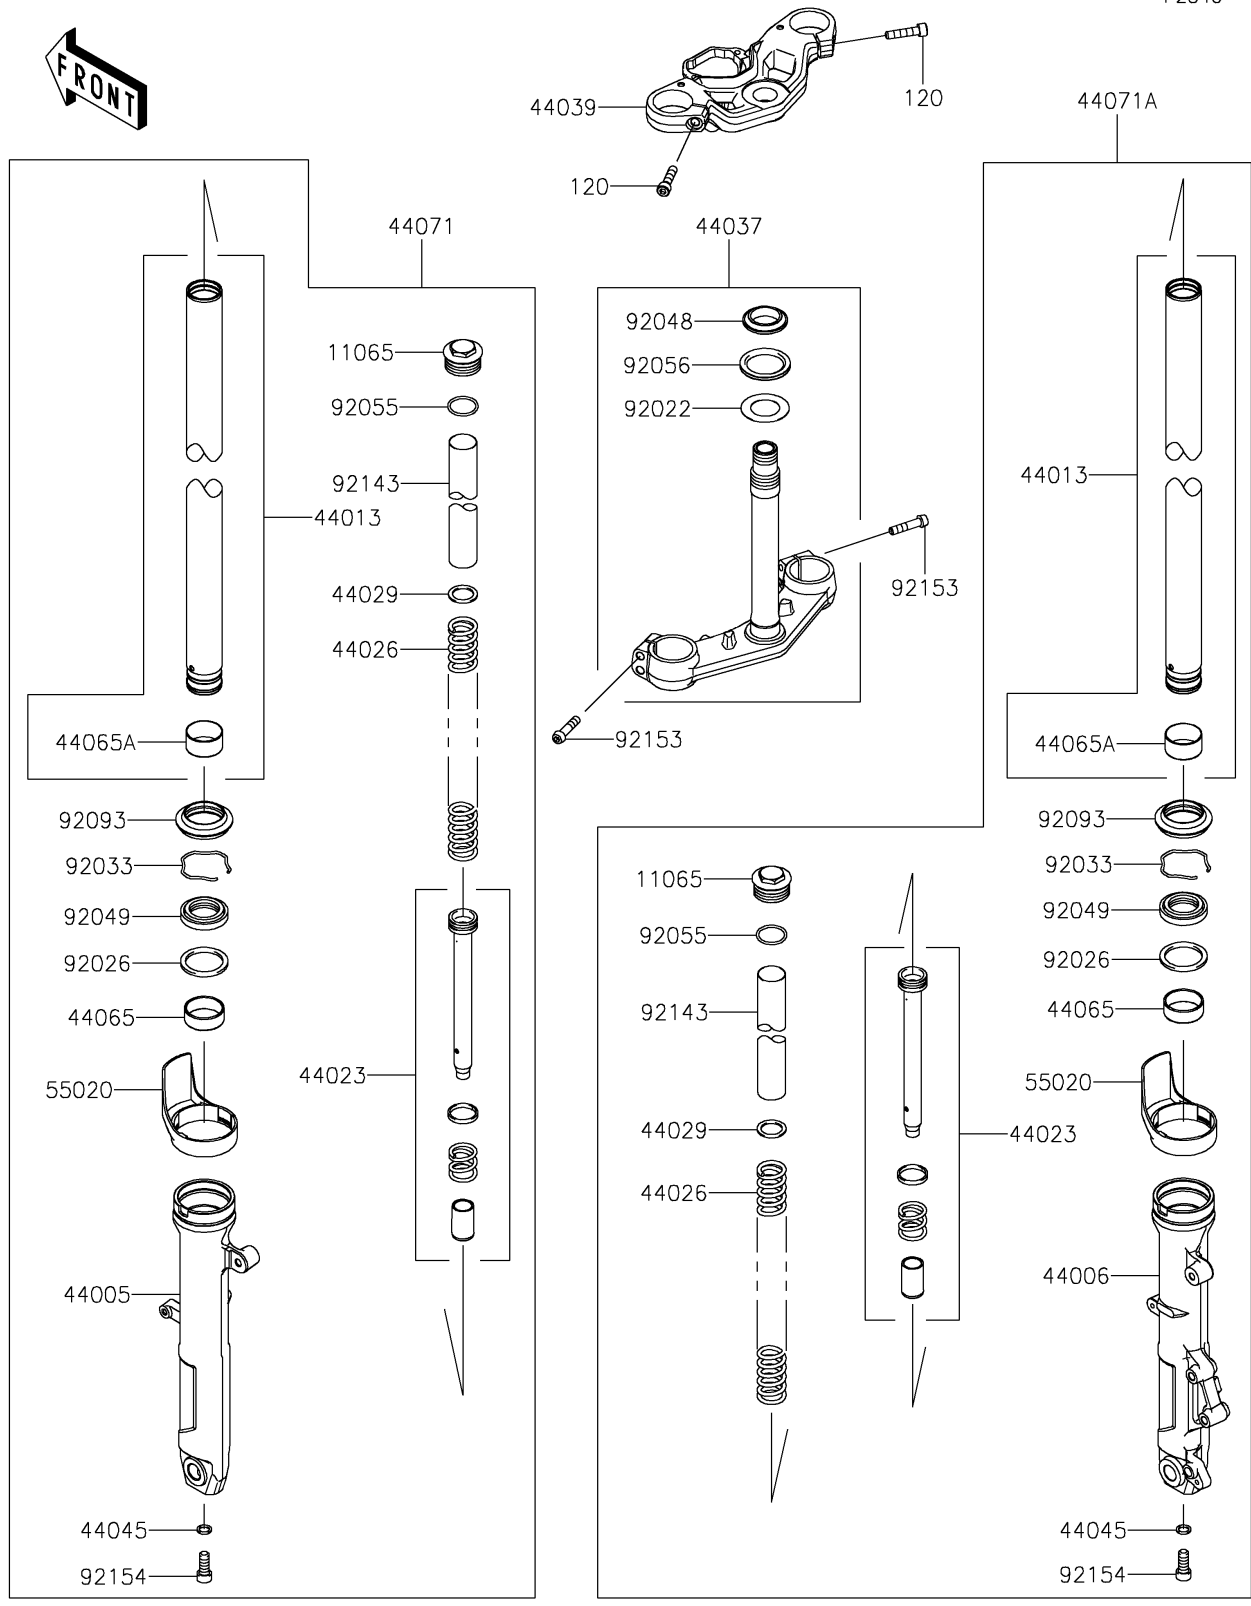

2024 NINJA® 500 SE ABS PARTS DIAGRAM

Front Fork

F2340

2024 NINJA® 500 SE ABS PARTS LIST

Front Fork

ITEM NAME	PART NUMBER	QUANTITY
CAP (Ref # 11065)	11065-1286	2
PIPE-LEFT FORK OUTER,F.S.BLACK (Ref # 44005)	44005-0119-18R	1
PIPE-RIGHT FORK OUTER,F.S.BLK (Ref # 44006)	44006-0116-18R	1
PIPE-FORK INNER (Ref # 44013)	44013-0324	2
CYLINDER-SET-FORK (Ref # 44023)	44023-0144	2
SPRING-FRONT FORK (Ref # 44026)	44026-0300	2
SEAT-FORK SPRING (Ref # 44029)	44029-1131	2
HOLDER-FORK UNDER,F.BLACK (Ref # 44037)	44037-0178-21	1
HOLDER-FORK UPPER (Ref # 44039)	44039-0216	1
GASKET,FORK CYLINDER BOLT (Ref # 44045)	44045-051	2
BUSHING-FRONT FORK,GUIDE (Ref # 44065)	44065-0030	2
BUSHING-FRONT FORK (Ref # 44065A)	44065-0036	2
DAMPER-ASSY,LH,F.S.BLACK (Ref # 44071)	44071-1620-18R	1
DAMPER-ASSY,RH,F.S.BLACK (Ref # 44071A)	44071-1621-18R	1
GUARD,FORK (Ref # 55020)	55020-0872	2
WASHER,30.5X50X0.6 (Ref # 92022)	92022-231	1
SPACER,FORK OUTER (Ref # 92026)	92026-1276	2
RING-SNAP (Ref # 92033)	92033-1222	2
RACE,STEERING STEM BEARING (Ref # 92048)	92048-0048	1
SEAL-OIL (Ref # 92049)	92049-0807	2
RING-O,FORK TOP (Ref # 92055)	92055-1420	2
SEAL-OIL,STEERING STEM (Ref # 92056)	92056-003	1
SEAL,DUST (Ref # 92093)	92093-0717	2
COLLAR,FORK,L=250 (Ref # 92143)	92143-1653	2
BOLT,SOCKET,8X35 (Ref # 92153)	92153-0854	4
BOLT (Ref # 92154)	92154-2551	2
BOLT-SOCKET,8X35 (Ref # 120)	120CC0835	2