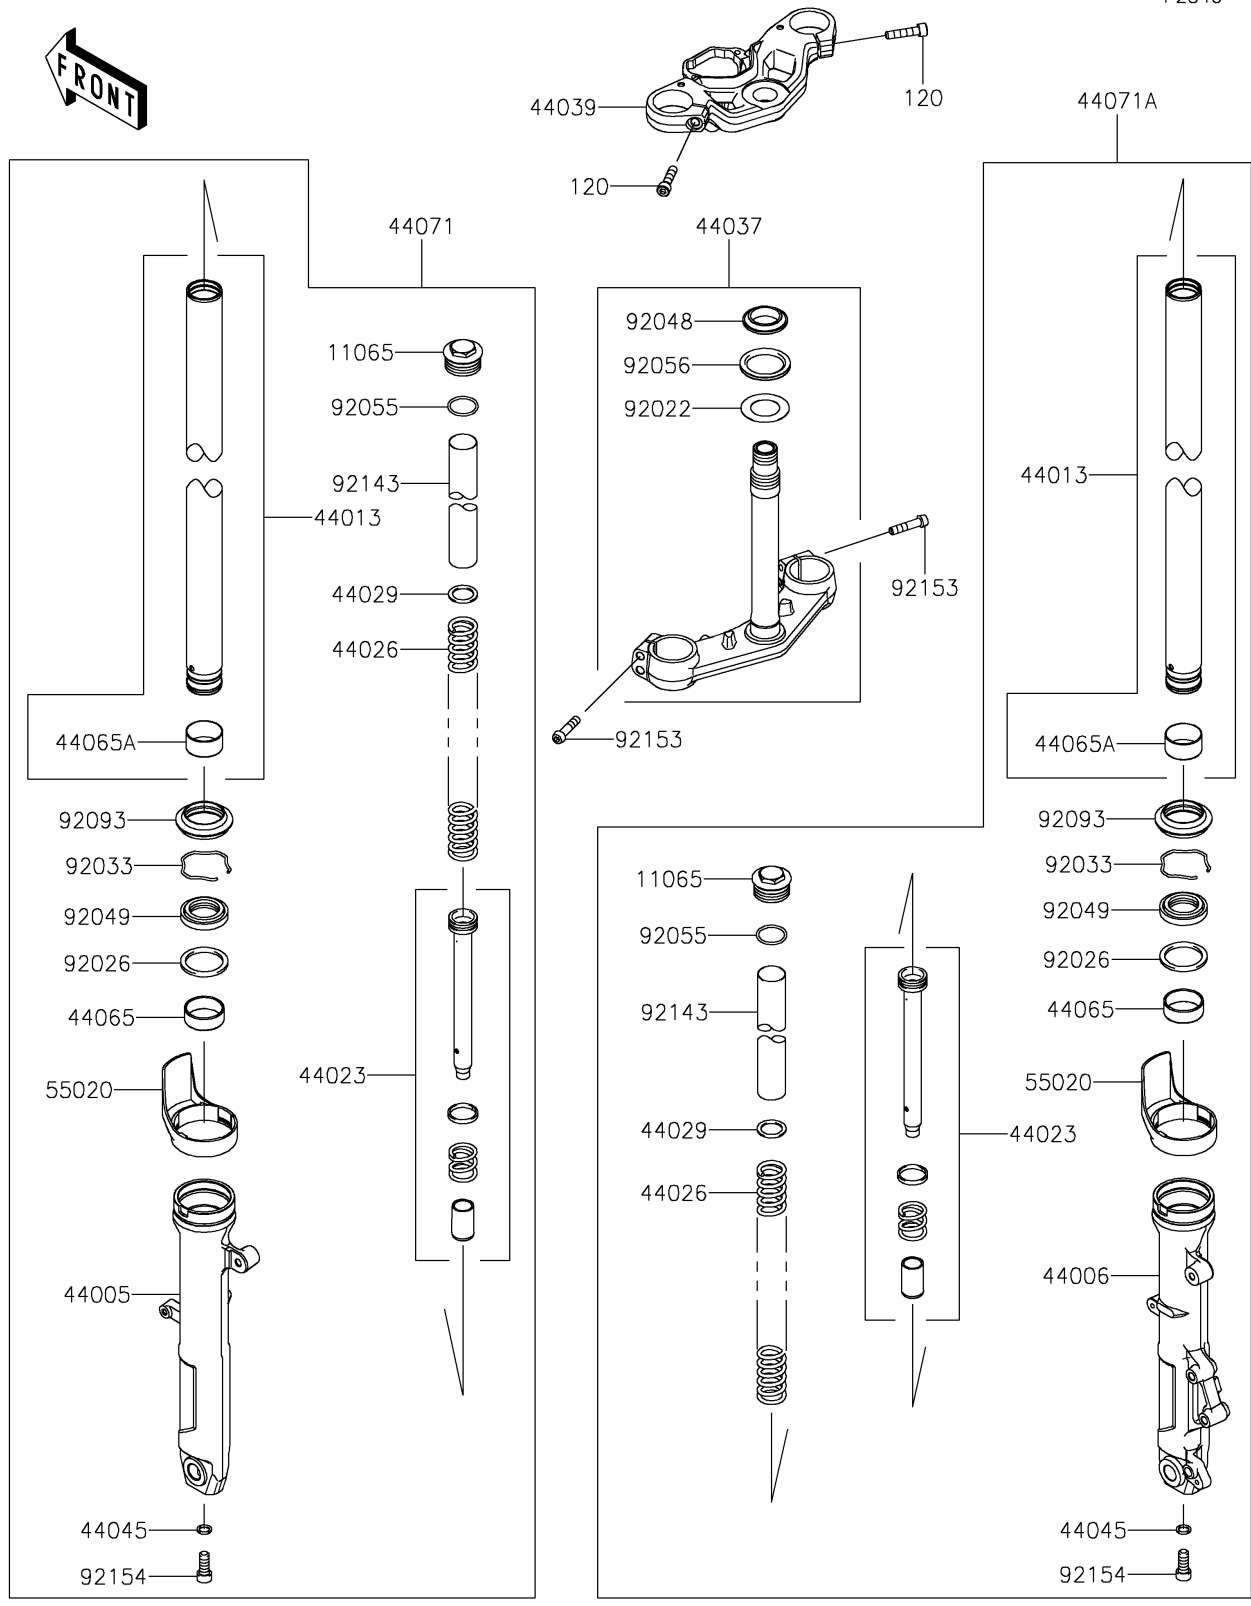

# 2024 NINJA® 500 KRT EDITION SE ABS PARTS DIAGRAM

Front Fork

F2340

## 2024 NINJA® 500 KRT EDITION SE ABS PARTS LIST

### Front Fork

ITEM NAME	PART NUMBER	QUANTITY
CAP (Ref # 11065)	11065-1286	2
PIPE-LEFT FORK OUTER,F.S.BLACK (Ref # 44005)	44005-0119-18R	1
PIPE-RIGHT FORK OUTER,F.S.BLK (Ref # 44006)	44006-0116-18R	1
PIPE-FORK INNER (Ref # 44013)	44013-0324	2
CYLINDER-SET-FORK (Ref # 44023)	44023-0144	2
SPRING-FRONT FORK (Ref # 44026)	44026-0300	2
SEAT-FORK SPRING (Ref # 44029)	44029-1131	2
HOLDER-FORK UNDER,F.BLACK (Ref # 44037)	44037-0178-21	1
HOLDER-FORK UPPER (Ref # 44039)	44039-0216	1
GASKET,FORK CYLINDER BOLT (Ref # 44045)	44045-051	2
BUSHING-FRONT FORK,GUIDE (Ref # 44065)	44065-0030	2
BUSHING-FRONT FORK (Ref # 44065A)	44065-0036	2
DAMPER-ASSY,LH,F.S.BLACK (Ref # 44071)	44071-1620-18R	1
DAMPER-ASSY,RH,F.S.BLACK (Ref # 44071A)	44071-1621-18R	1
GUARD,FORK (Ref # 55020)	55020-0872	2
WASHER,30.5X50X0.6 (Ref # 92022)	92022-231	1
SPACER,FORK OUTER (Ref # 92026)	92026-1276	2
RING-SNAP (Ref # 92033)	92033-1222	2
RACE,STEERING STEM BEARING (Ref # 92048)	92048-0048	1
SEAL-OIL (Ref # 92049)	92049-0807	2
RING-O,FORK TOP (Ref # 92055)	92055-1420	2
SEAL-OIL,STEERING STEM (Ref # 92056)	92056-003	1
SEAL,DUST (Ref # 92093)	92093-0717	2
COLLAR,FORK,L=250 (Ref # 92143)	92143-1653	2
BOLT,SOCKET,8X35 (Ref # 92153)	92153-0854	4
BOLT (Ref # 92154)	92154-2551	2
BOLT-SOCKET,8X35 (Ref # 120)	120CC0835	2