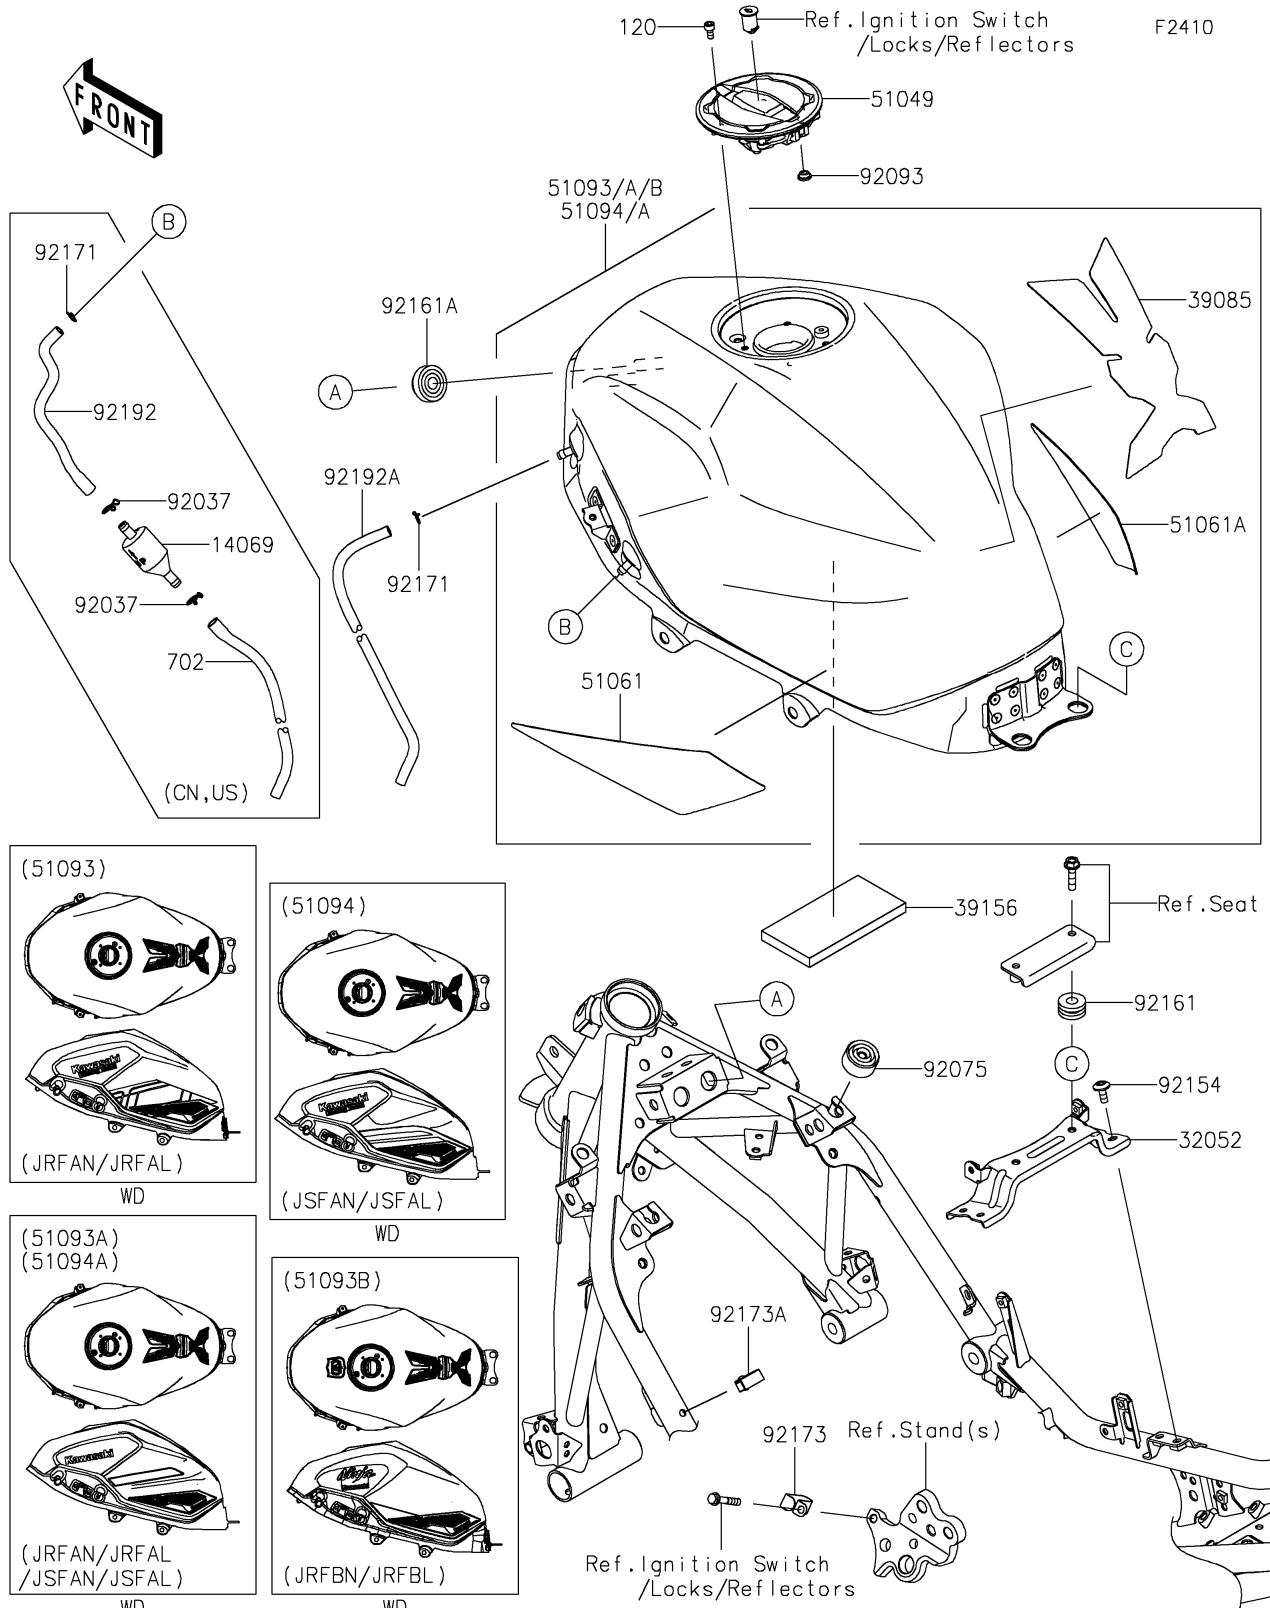

2025 Ninja 500 SE PARTS DIAGRAM

Fuel Tank

2025 Ninja 500 SE PARTS LIST

Fuel Tank

ITEM NAME	PART NUMBER	QUANTITY
BRACKET-TANK (Ref # 32052)	32052-0809	1
PAD-TANK (Ref # 39085)	39085-0021	1
PAD,60X120X10 (Ref # 39156)	39156-2388	1
CAP-TANK,FUEL (Ref # 51049)	51049-0756	1
PAD-KNEE,LH (Ref # 51061)	51061-0020	1
PAD-KNEE,RH (Ref # 51061A)	51061-0021	1
TANK-COMP-FUEL,M.F.S.BLACK (Ref # 51093A)	51093-5339-739	1
TANK-COMP-FUEL,L.GREEN (Ref # 51094)	51094-5008-777	1
TANK-COMP-FUEL,M.S.BLACK (Ref # 51094A)	51094-5010-660	1
DAMPER (Ref # 92075)	92075-015	2
SEAL,FUEL TANK CAP (Ref # 92093)	92093-1030	1
BOLT,SOCKET,6X14 (Ref # 92154)	92154-0932	4
DAMPER,10X24X12 (Ref # 92161)	92161-0927	2
DAMPER,10X32X17 (Ref # 92161A)	92161-1980	2
CLAMP,8X0.7 (Ref # 92171)	92171-1973	1
CLAMP (Ref # 92173)	92173-0833	1
CLAMP,HOLDER CLIP (Ref # 92173A)	92173-0868	1
TUBE,DRAIN,6X9X810 (Ref # 92192A)	92192-1860	1
BOLT-SOCKET,5X12 (Ref # 120)	120CA0512	4
BREATHER,FUEL TANK (Ref # 14069)	14069-1004	1
CLAMP,TUBE (Ref # 92037)	92037-147	2
CLAMP,8X0.7 (Ref # 92171)	92171-1973	2
TUBE,6X9X200 (Ref # 92192)	92192-1824	1
TUBE-RUBBER,6X9X450 (Ref # 702)	702A06450	1