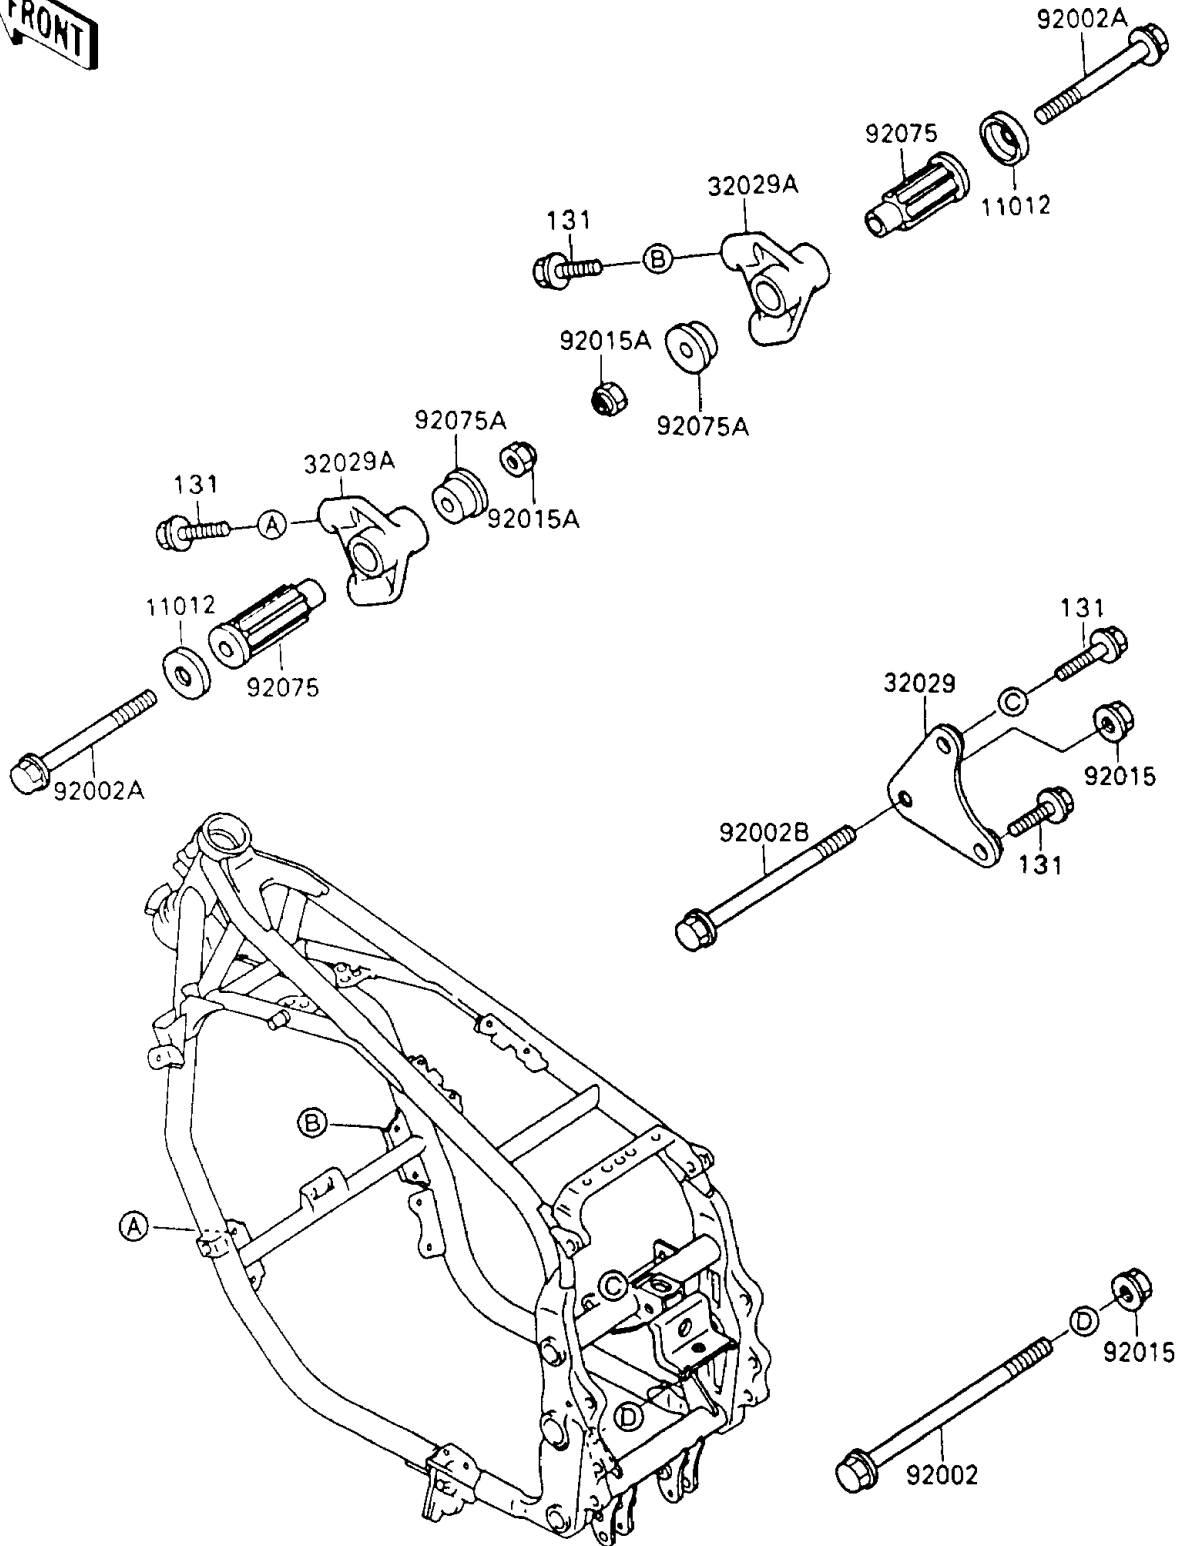

# 1991 Ninja® 600R PARTS DIAGRAM

## Frame Fittings

F2131-0251

# 1991 Ninja® 600R PARTS LIST

Frame Fittings

ITEM NAME	PART NUMBER	QUANTITY
-----------	-------------	----------