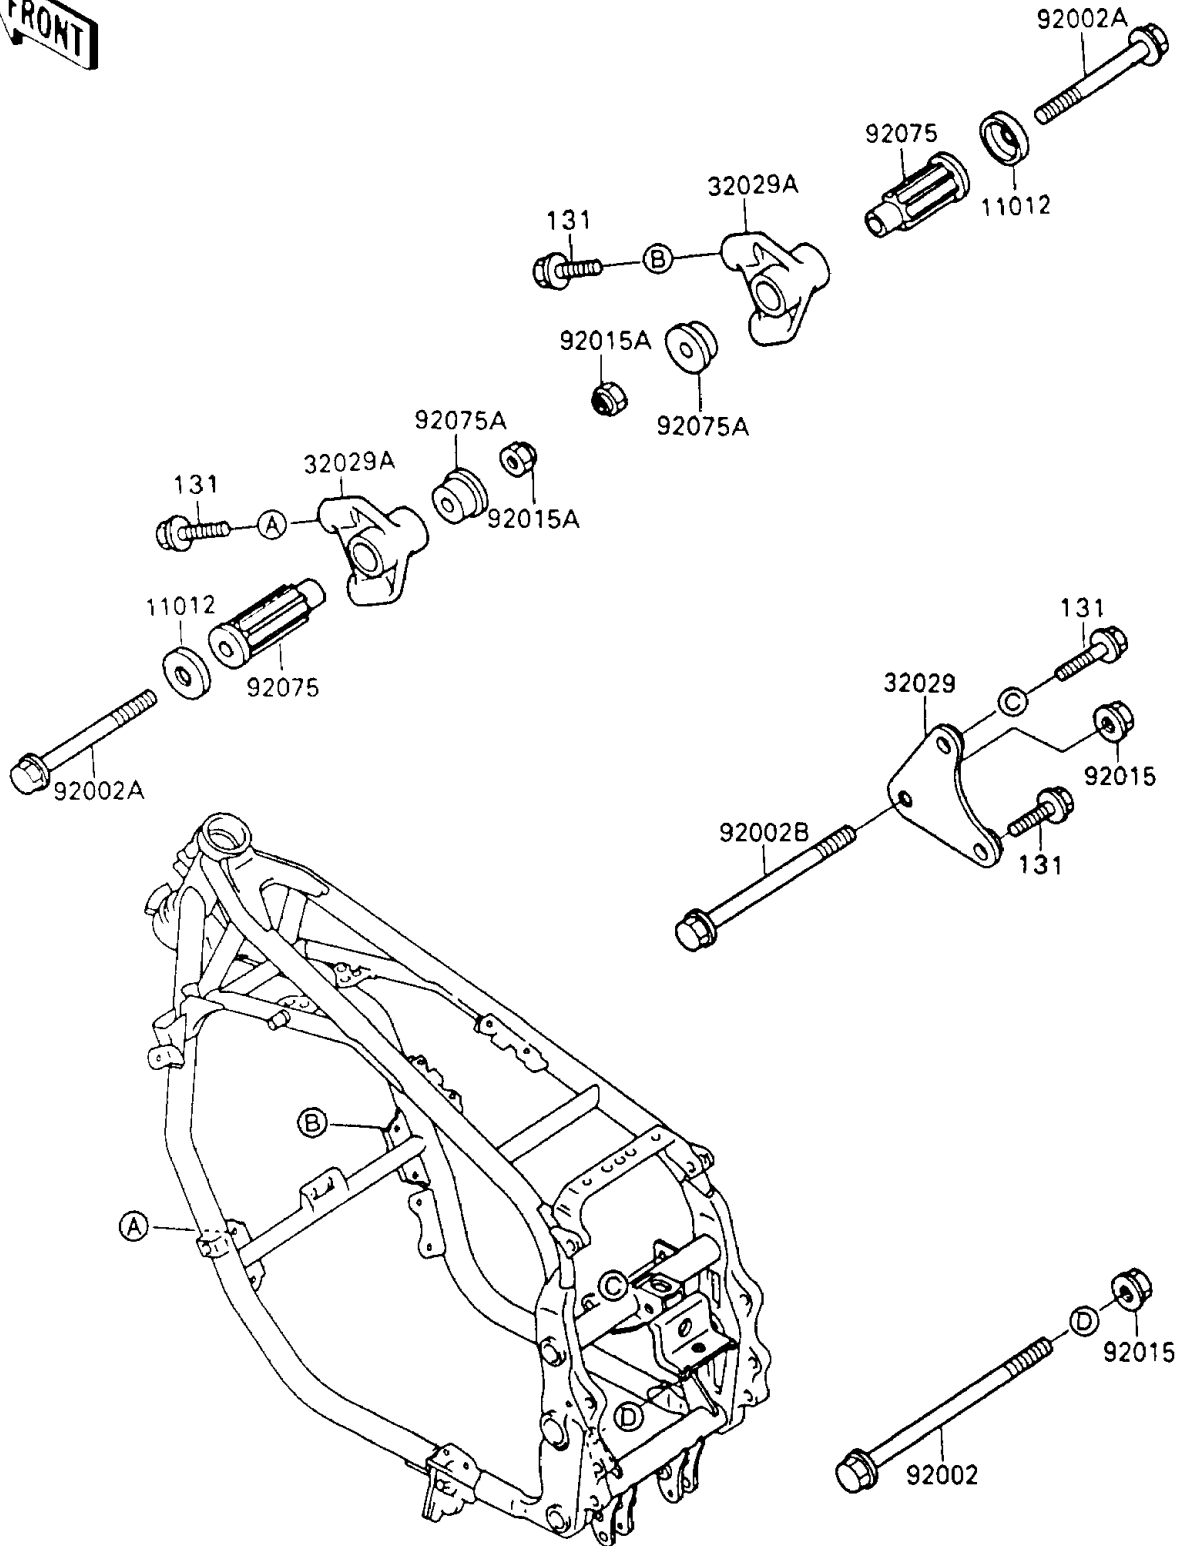

1992 Ninja® 600R PARTS DIAGRAM

Frame Fittings

F2131-0251

1992 Ninja® 600R PARTS LIST

Frame Fittings

ITEM NAME	PART NUMBER	QUANTITY
CAP,ENGINE BRACKET (Ref # 11012)	11012-1228	2
BRACKET-ENGINE,RR,UPP (Ref # 32029)	32029-1541	1
BRACKET-ENGINE,FR (Ref # 32029A)	32029-1698	2
BOLT,10X183 (Ref # 92002)	92002-1337	1
BOLT,FLANGED,10X105 (Ref # 92002A)	92002-1491	2
BOLT,FLANGED,10X138 (Ref # 92002B)	92002-1492	1
NUT,FLANGED,10MM (Ref # 92015)	92015-1180	2
NUT,LOCK,10MM (Ref # 92015A)	92015-1429	2
DAMPER,ENGINE MOUNT,MAIN (Ref # 92075)	92075-1377	2
DAMPER,ENGINE BRACKET (Ref # 92075A)	92075-1462	2
BOLT-FLANGED,8X20 (Ref # 131)	131J0820	6