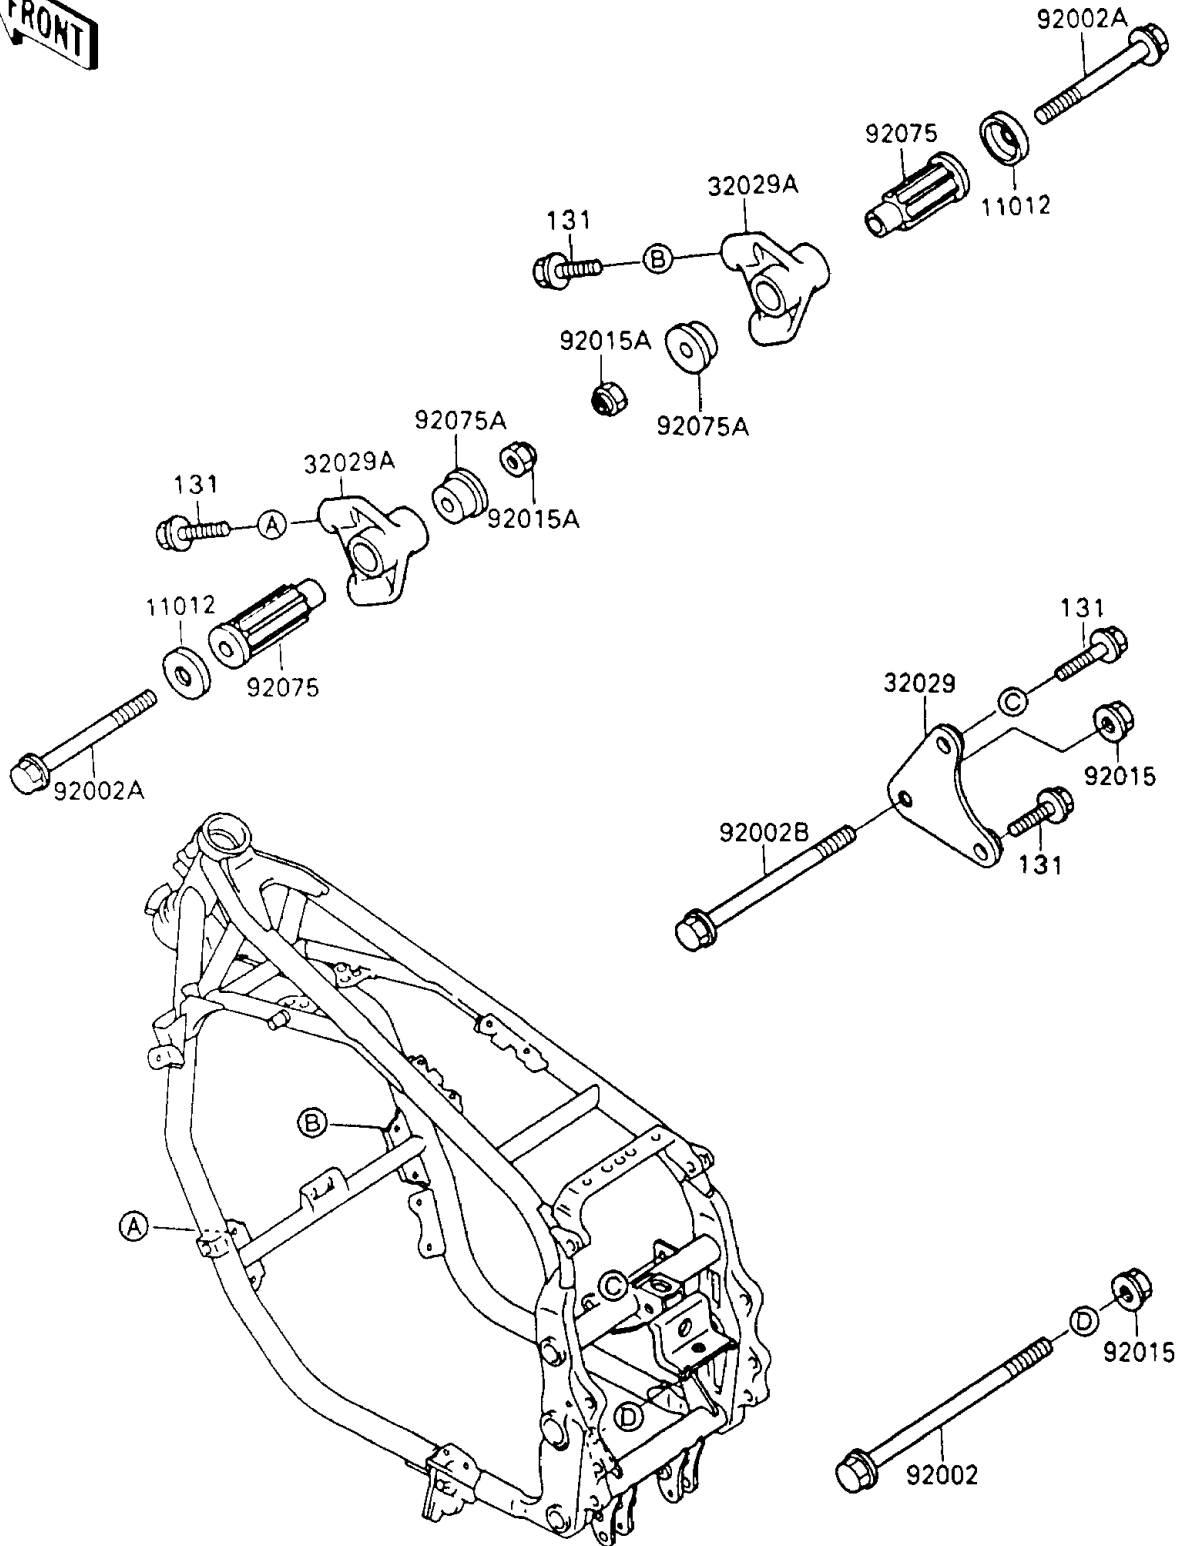

# 1994 Ninja® 600R PARTS DIAGRAM

## Frame Fittings

F2131-0251

# 1994 Ninja® 600R PARTS LIST

## Frame Fittings

ITEM NAME	PART NUMBER	QUANTITY
CAP,ENGINE BRACKET (Ref # 11012)	11012-1228	2
BRACKET-ENGINE,RR,UPP (Ref # 32029)	32029-1541	1
BRACKET-ENGINE,FR (Ref # 32029A)	32029-1698	2
BOLT,10X183 (Ref # 92002)	92002-1337	1
BOLT,FLANGED,10X105 (Ref # 92002A)	92002-1491	2
BOLT,FLANGED,10X138 (Ref # 92002B)	92002-1492	1
NUT,FLANGED,10MM (Ref # 92015)	92015-1180	2
NUT,LOCK,10MM (Ref # 92015A)	92015-1429	2
DAMPER,ENGINE MOUNT,MAIN (Ref # 92075)	92075-1377	2
DAMPER,ENGINE BRACKET (Ref # 92075A)	92075-1462	2
BOLT-FLANGED,8X20 (Ref # 131)	131J0820	6