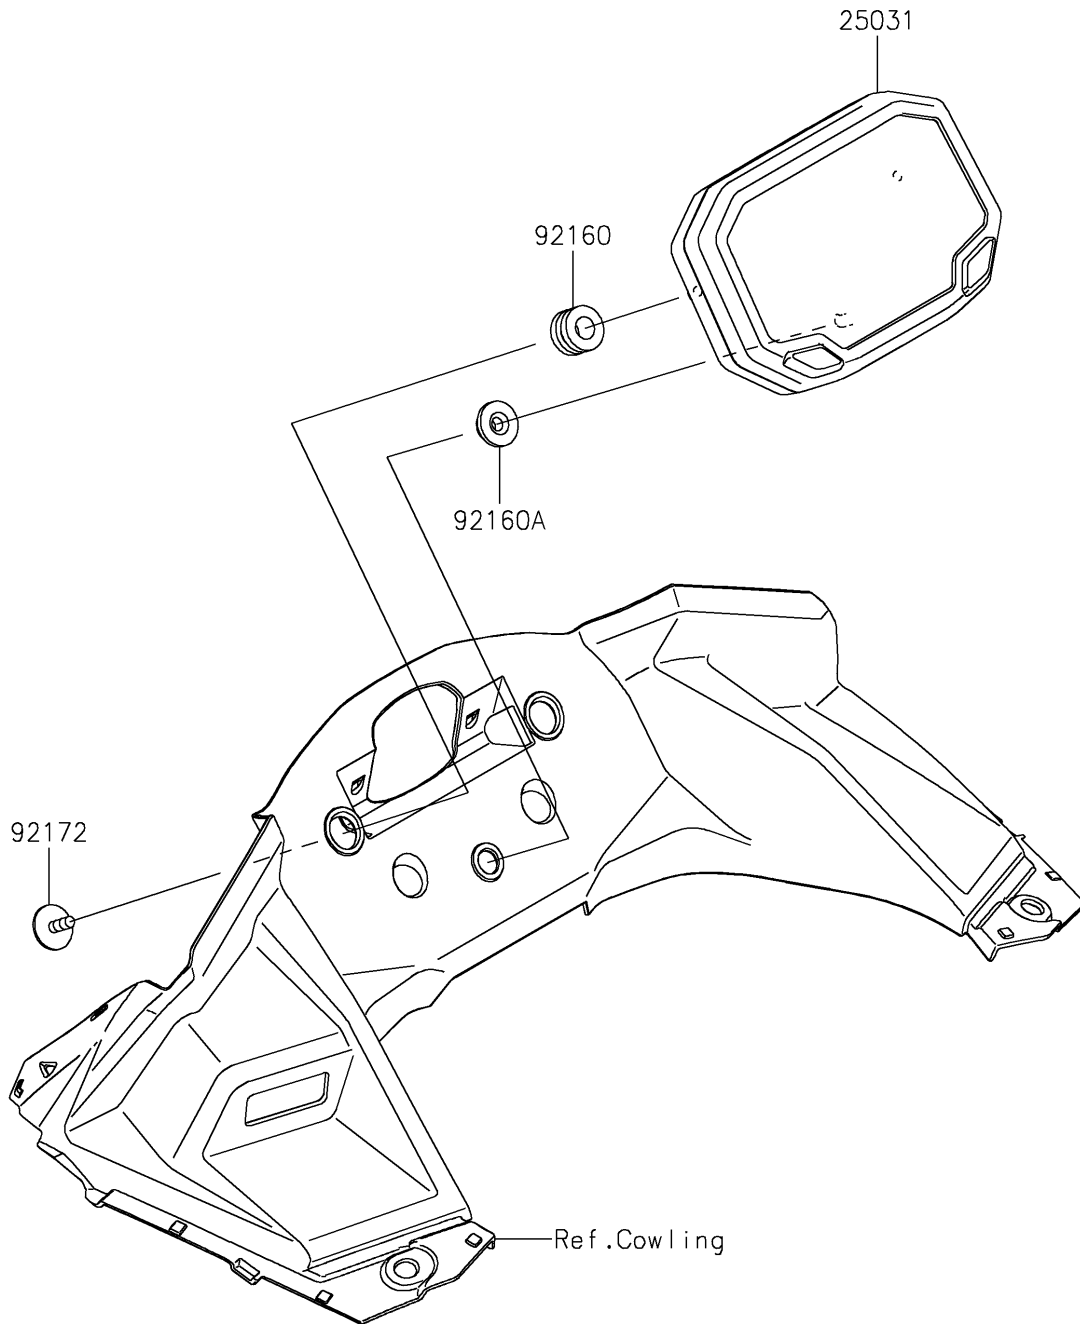

2024 Ninja 500 SE PARTS DIAGRAM

Meter(s)

F2530

2024 Ninja 500 SE PARTS LIST

Meter(s)

ITEM NAME	PART NUMBER	QUANTITY
METER-ASSY,TFT DISPLAY (Ref # 25031)	25031-1368	1
DAMPER,10X20X12 (Ref # 92160)	92160-1167	2
DAMPER (Ref # 92160A)	92160-1613	1
SCREW,CROSS,5X14 (Ref # 92172)	92172-1438	2