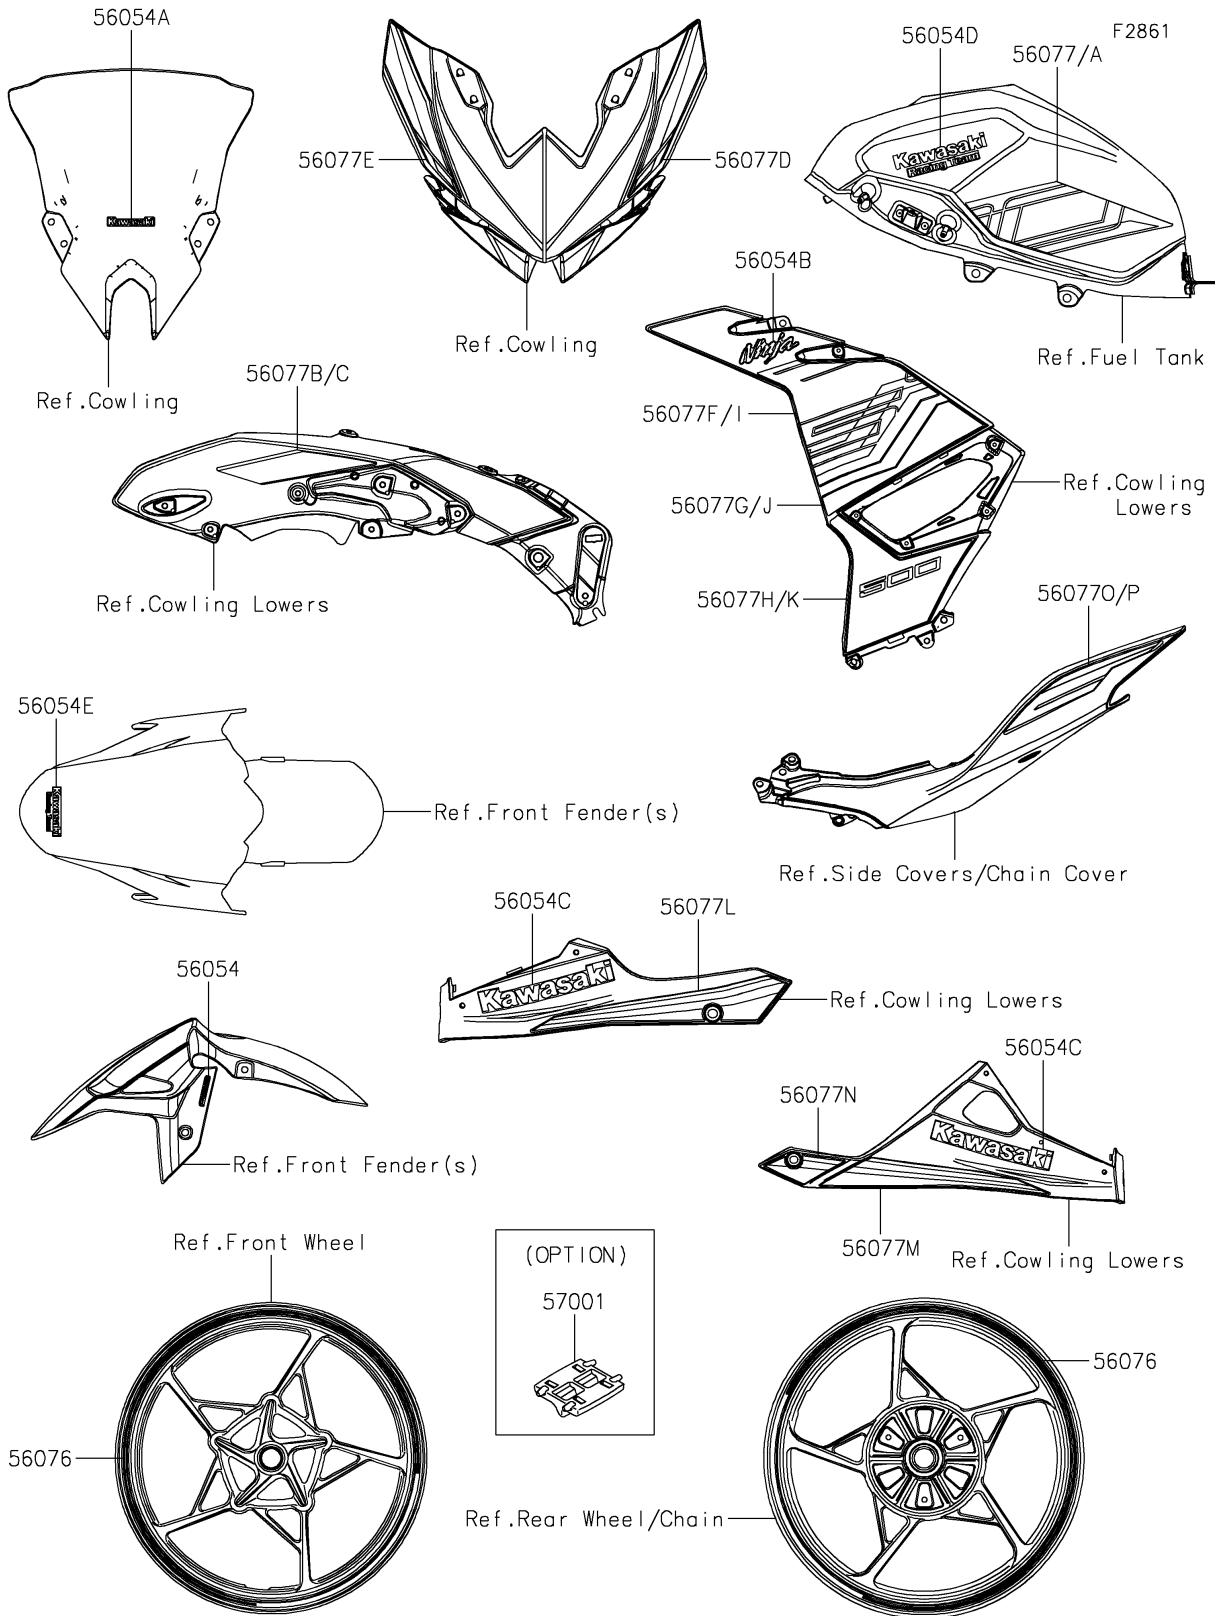

2024 NINJA® 500 SE ABS PARTS DIAGRAM

Decals(Green)(JRFAN/JRFAL)

2024 NINJA® 500 SE ABS PARTS LIST

Decals(Green)(JRFAN/JRFAL)

ITEM NAME	PART NUMBER	QUANTITY
MARK,ABS (Ref # 56054)	56054-1412	2
MARK,WINDSHIELD,KAWASAKI (Ref # 56054A)	56054-2509	1
MARK,SIDE COWL.,NINJA (Ref # 56054B)	56054-2815	2
MARK,LWR COWL.,KAWASAKI (Ref # 56054C)	56054-3814	2
MARK,FUEL TANK,KRT (Ref # 56054D)	56054-4090	2
MARK,FR FENDER,KRT (Ref # 56054E)	56054-4091	1
PATTERN,WHEEL,BLACK,6X1079 (Ref # 56076)	56076-2170	4
PATTERN,FUEL TANK,LH (Ref # 56077)	56077-1363	1
PATTERN,FUEL TANK,RH (Ref # 56077A)	56077-1364	1
PATTERN,SIDE COWL.,LH,UPP (Ref # 56077B)	56077-1365	1
PATTERN,SIDE COWL.,RH,UPP (Ref # 56077C)	56077-1366	1
PATTERN,UPP COWL.,LH (Ref # 56077D)	56077-1367	1
PATTERN,UPP COWL.,RH (Ref # 56077E)	56077-1368	1
PATTERN,SIDE COWL.,LH,CNT,UPP (Ref # 56077F)	56077-1369	1
PATTERN,SIDE COWL.,LH,CNT,LWR (Ref # 56077G)	56077-1370	1
PATTERN,SIDE COWL.,LH,LWR (Ref # 56077H)	56077-1371	1
PATTERN,SIDE COWL.,RH,CNT,UPP (Ref # 56077I)	56077-1372	1
PATTERN,SIDE COWL.,RH,CNT,LWR (Ref # 56077J)	56077-1373	1
PATTERN,SIDE COWL.,RH,LWR (Ref # 56077K)	56077-1374	1
PATTERN,LWR COWL.,LH (Ref # 56077L)	56077-1375	1
PATTERN,LWR COWL.,RH,FR (Ref # 56077M)	56077-1376	1
PATTERN,LWR COWL.,RH,RR (Ref # 56077N)	56077-1377	1
PATTERN,TAIL COVER,LH (Ref # 56077O)	56077-1378	1
PATTERN,TAIL COVER,RH (Ref # 56077P)	56077-1379	1
RIM STRIPE APPLICATOR (Ref # 57001)	57001-1752	AR