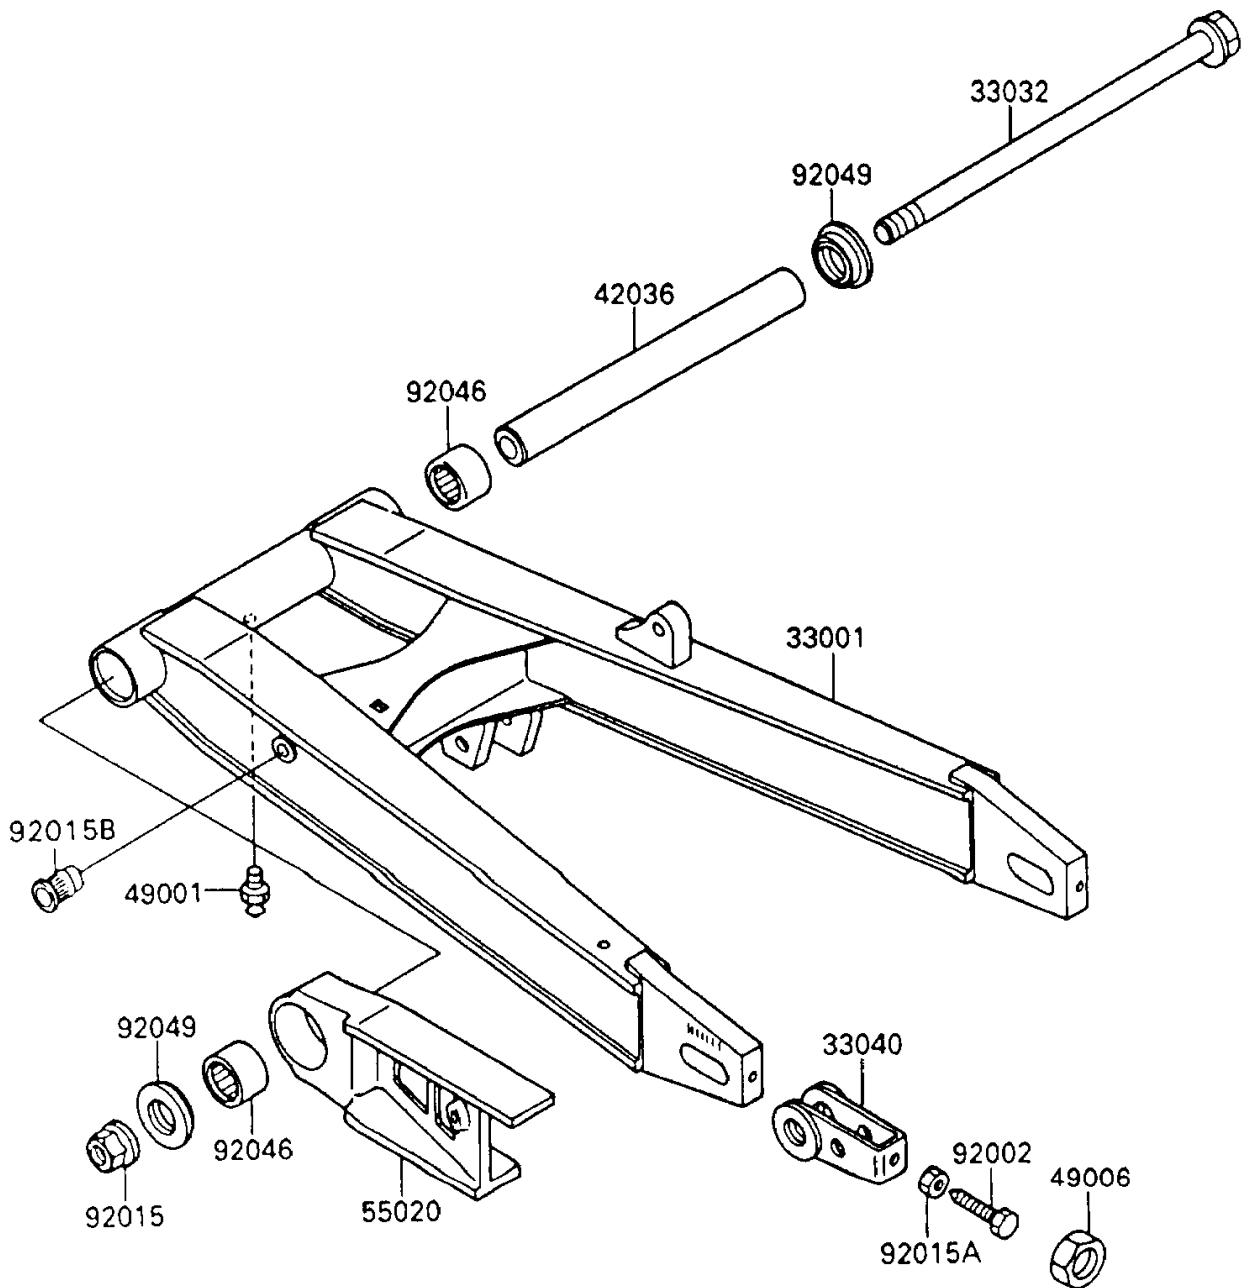

1990 Ninja® 600R PARTS DIAGRAM

Swingarm

F2141-0055

1990 Ninja® 600R PARTS LIST

Swingarm

ITEM NAME	PART NUMBER	QUANTITY
-----------	-------------	----------