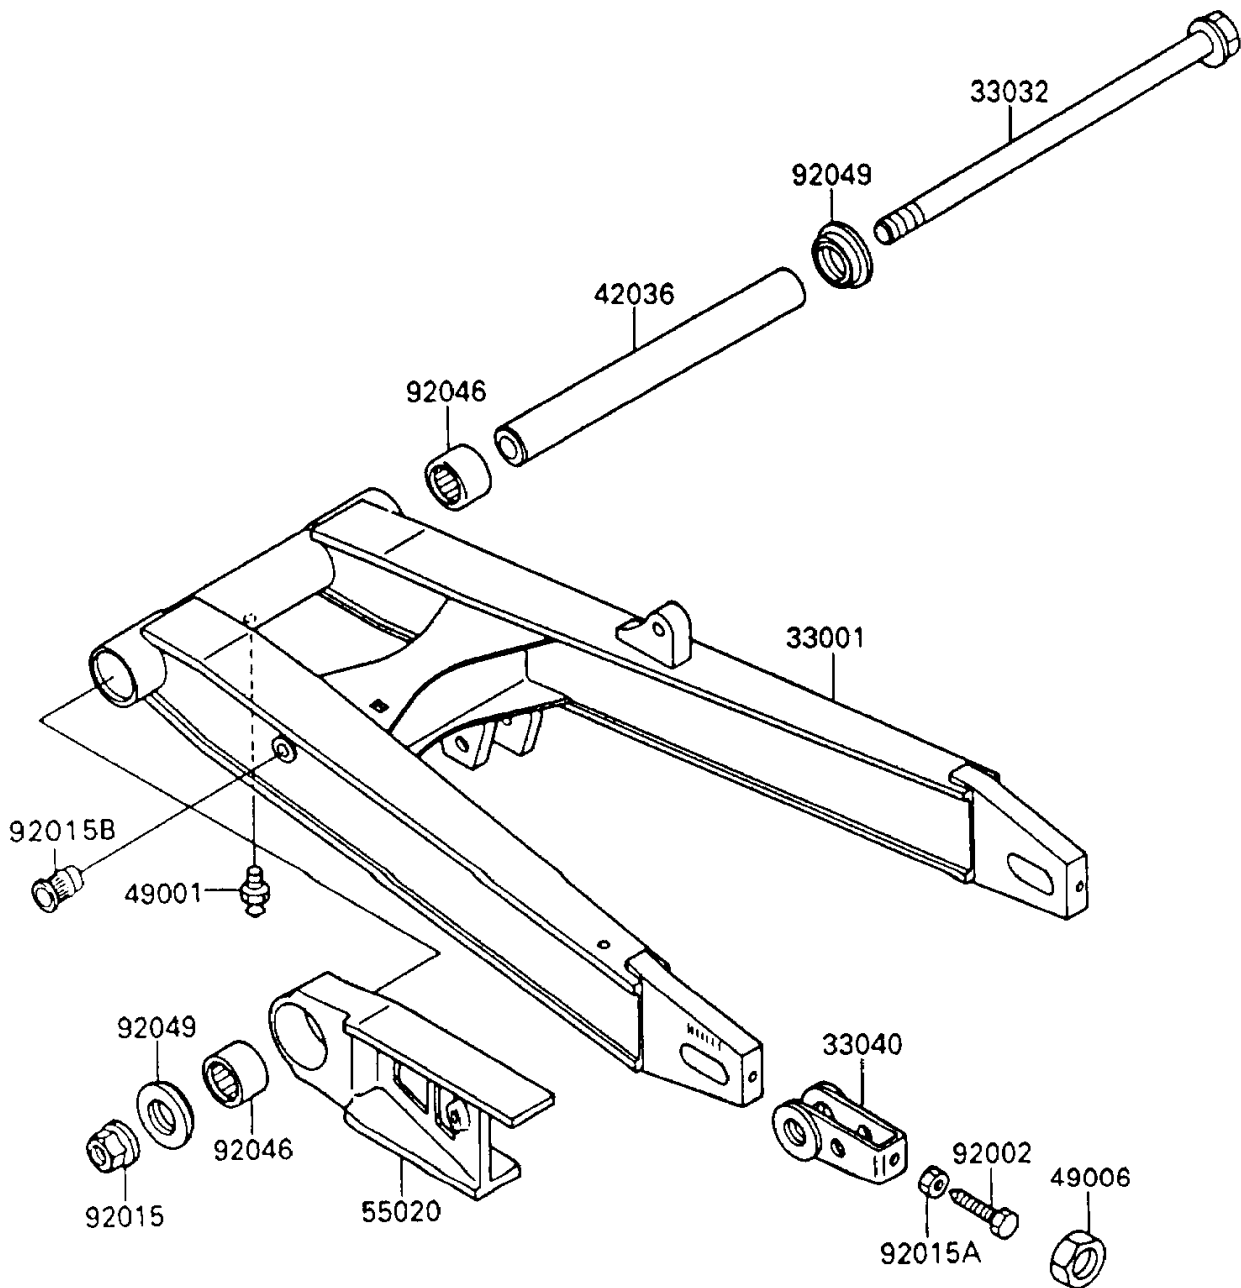

1994 Ninja® 600R PARTS DIAGRAM

Swingarm

F2141-0055

1994 Ninja® 600R PARTS LIST

Swingarm

ITEM NAME	PART NUMBER	QUANTITY
ARM-COMP-SWING,SILVER NO.25 (Ref # 33001)	33001-1288-CE	1
SHAFT-SWING ARM (Ref # 33032)	33032-1136	1
ADJUSTER-CHAIN (Ref # 33040)	33040-1063	2
SLEEVE,17.1X25X230 (Ref # 42036)	42036-1220	1
NIPPLE-GREASE (Ref # 49001)	49001-1051	1
BOOT,CHAIN ADJUSTER BOLT (Ref # 49006)	49006-1217	2
GUARD,CHAIN (Ref # 55020)	55020-1267	1
BOLT,CHAIN ADJUSTER,8X50 (Ref # 92002)	92002-1076	2
NUT,16MM (Ref # 92015)	92015-1041	1
NUT,8MM (Ref # 92015A)	92015-1364	2
NUT,POP,6MM,L=16.5 (Ref # 92015B)	92015-1792	1
BEARING-NEEDLE,BHTM2530-1 (Ref # 92046)	92046-1035	2
SEAL-OIL (Ref # 92049)	92049-1166	2