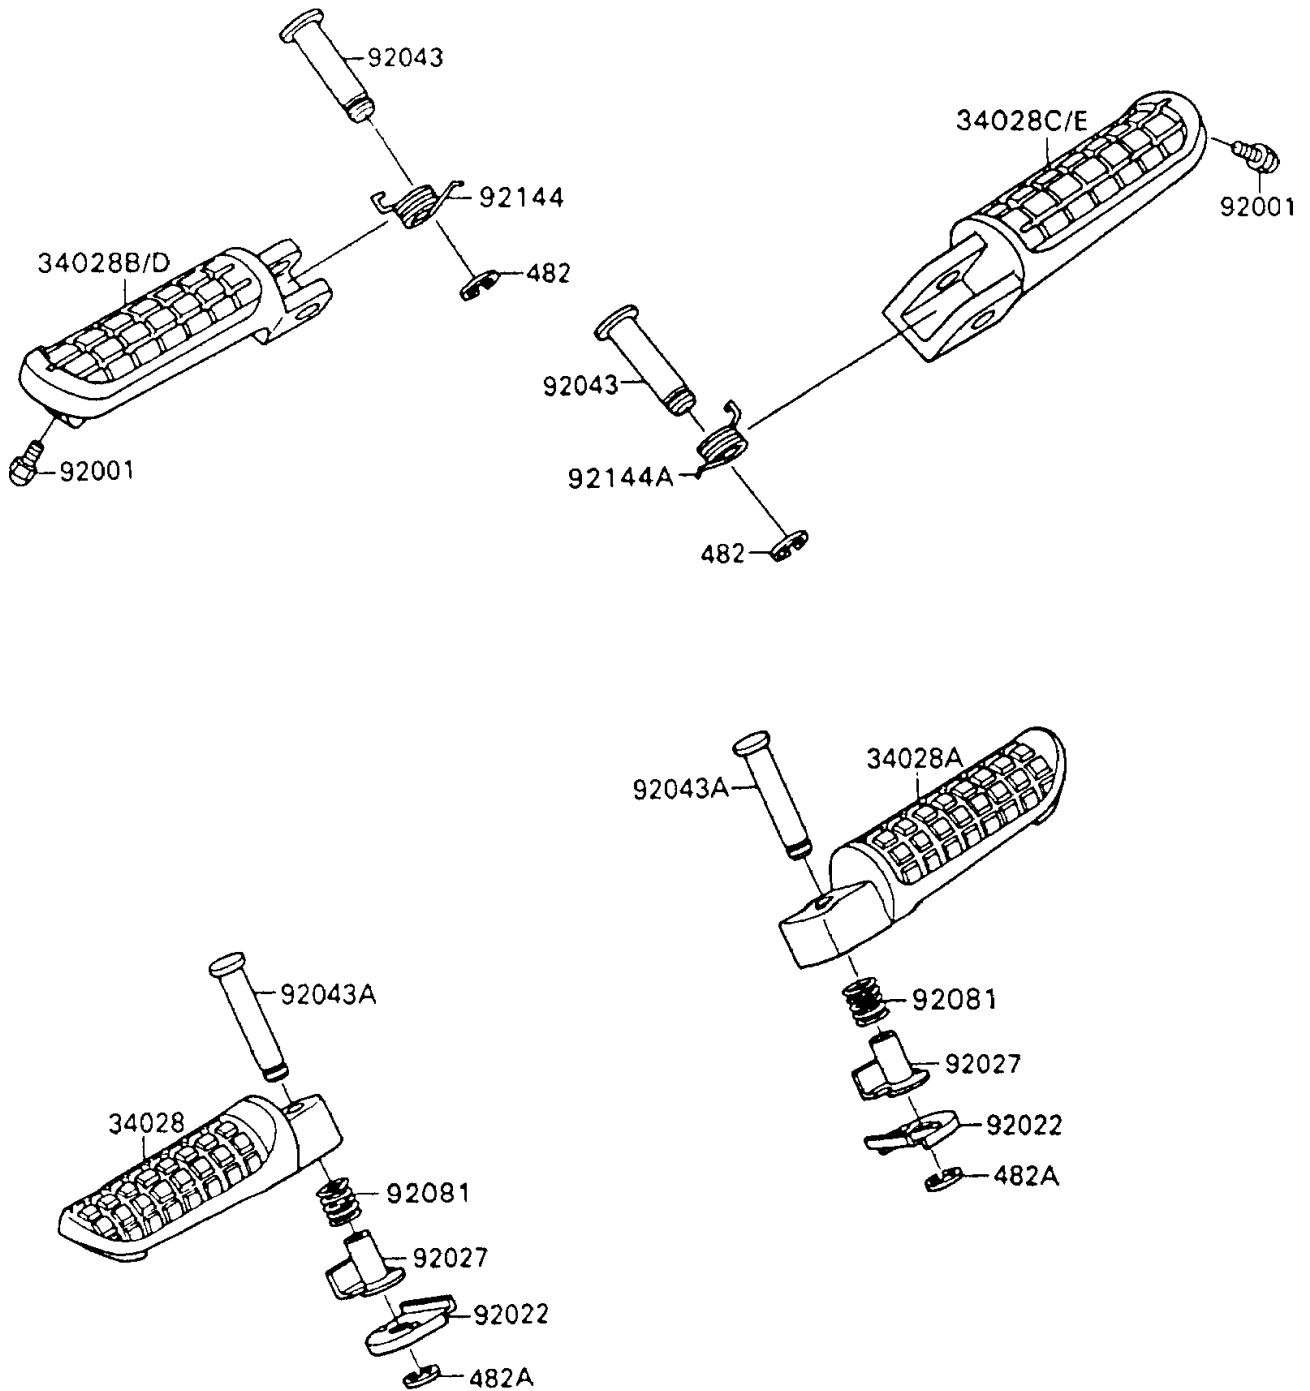

# 1990 Ninja® 600R PARTS DIAGRAM

Footrests

F2160-0157

# 1990 Ninja® 600R PARTS LIST

## Footrests

ITEM NAME	PART NUMBER	QUANTITY
STEP,RR,LH (Ref # 34028)	34028-1191	1
STEP,RR,RH (Ref # 34028A)	34028-1192	1
STEP,FR,LH (Ref # 34028B)	34028-1208	1
STEP,FR,RH (Ref # 34028C)	34028-1209	1
STEP,FR,LH (Ref # 34028D)	34028-1334	1
STEP,FR,RH (Ref # 34028E)	34028-1335	1
BOLT,6X10 (Ref # 92001)	92001-1905	2
WASHER,STEP,RR (Ref # 92022)	92022-1507	2
COLLAR,STEP (Ref # 92027)	92027-1732	2
PIN,12X42.5 (Ref # 92043)	92043-1145	2
PIN,6X38.5 (Ref # 92043A)	92043-1238	2
SPRING,STEP,RR (Ref # 92081)	92081-1612	2
SPRING,STEP RETURN,LH (Ref # 92144)	92144-1567	1
SPRING,STEP RETURN (Ref # 92144A)	92144-1568	1
CIRCLIP-TYPE-E,10MM (Ref # 482)	482L0100	2
CIRCLIP-TYPE-E,5MM (Ref # 482A)	482L5000	2