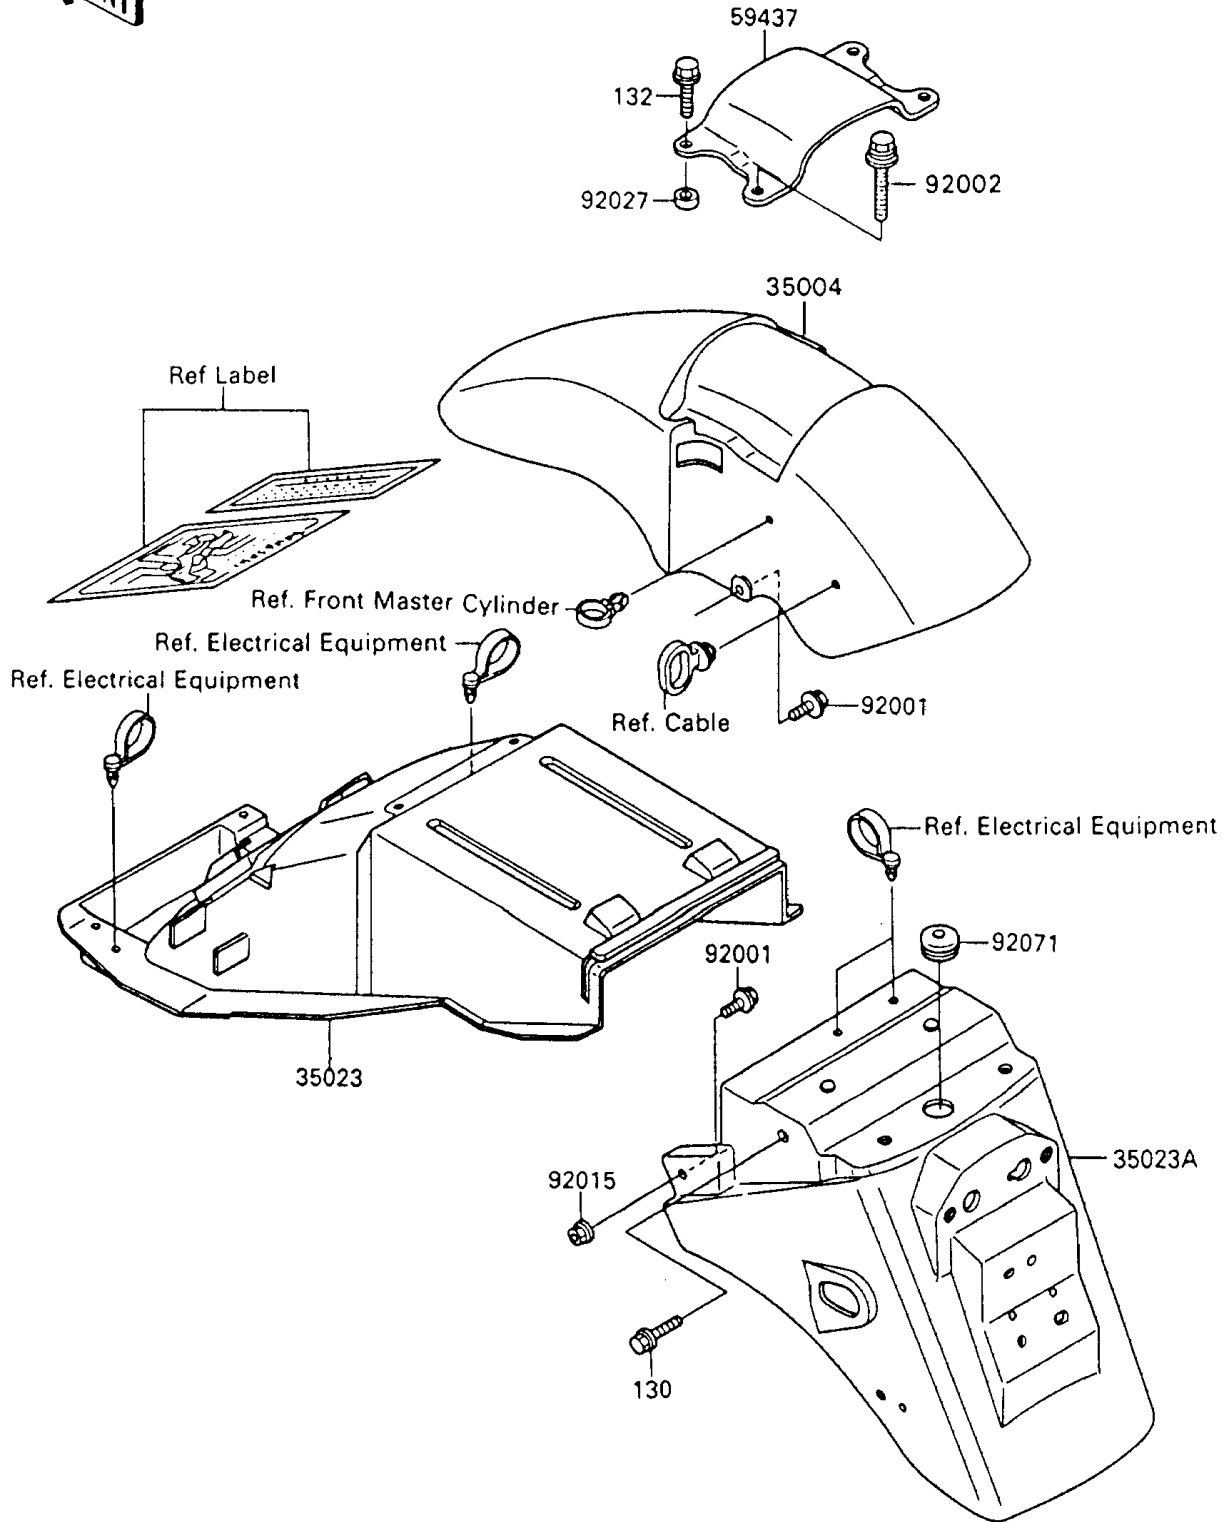

1990 Ninja® 600R PARTS DIAGRAM

Fenders

F2170-0350

1990 Ninja® 600R PARTS LIST

Fenders

ITEM NAME	PART NUMBER	QUANTITY
FENDER-FRONT,EBONY (Ref # 35004)	35004-1202-H8	1
FENDER-REAR,FR (Ref # 35023)	35023-1185	1
FENDER-REAR,RR,BLACK (Ref # 35023A)	35023-1186-6Z	1
STABILIZER (Ref # 59437)	59437-1060	1
BOLT,W/SP,6X16 (Ref # 92001)	92001-1763	4
BOLT,FLANGED,8X14 (Ref # 92002)	92002-1972	2
NUT,FLANGED,6MM (Ref # 92015)	92015-1367	2
COLLAR,9.5X12.7X4.5 (Ref # 92027)	92027-1879	2
GROMMET,SENSOR LEAD (Ref # 92071)	92071-1058	1
BOLT-FLANGED,6X35 (Ref # 130)	130G0635	2
BOLT-FLANGED-SMALL (Ref # 132)	132G0820	2