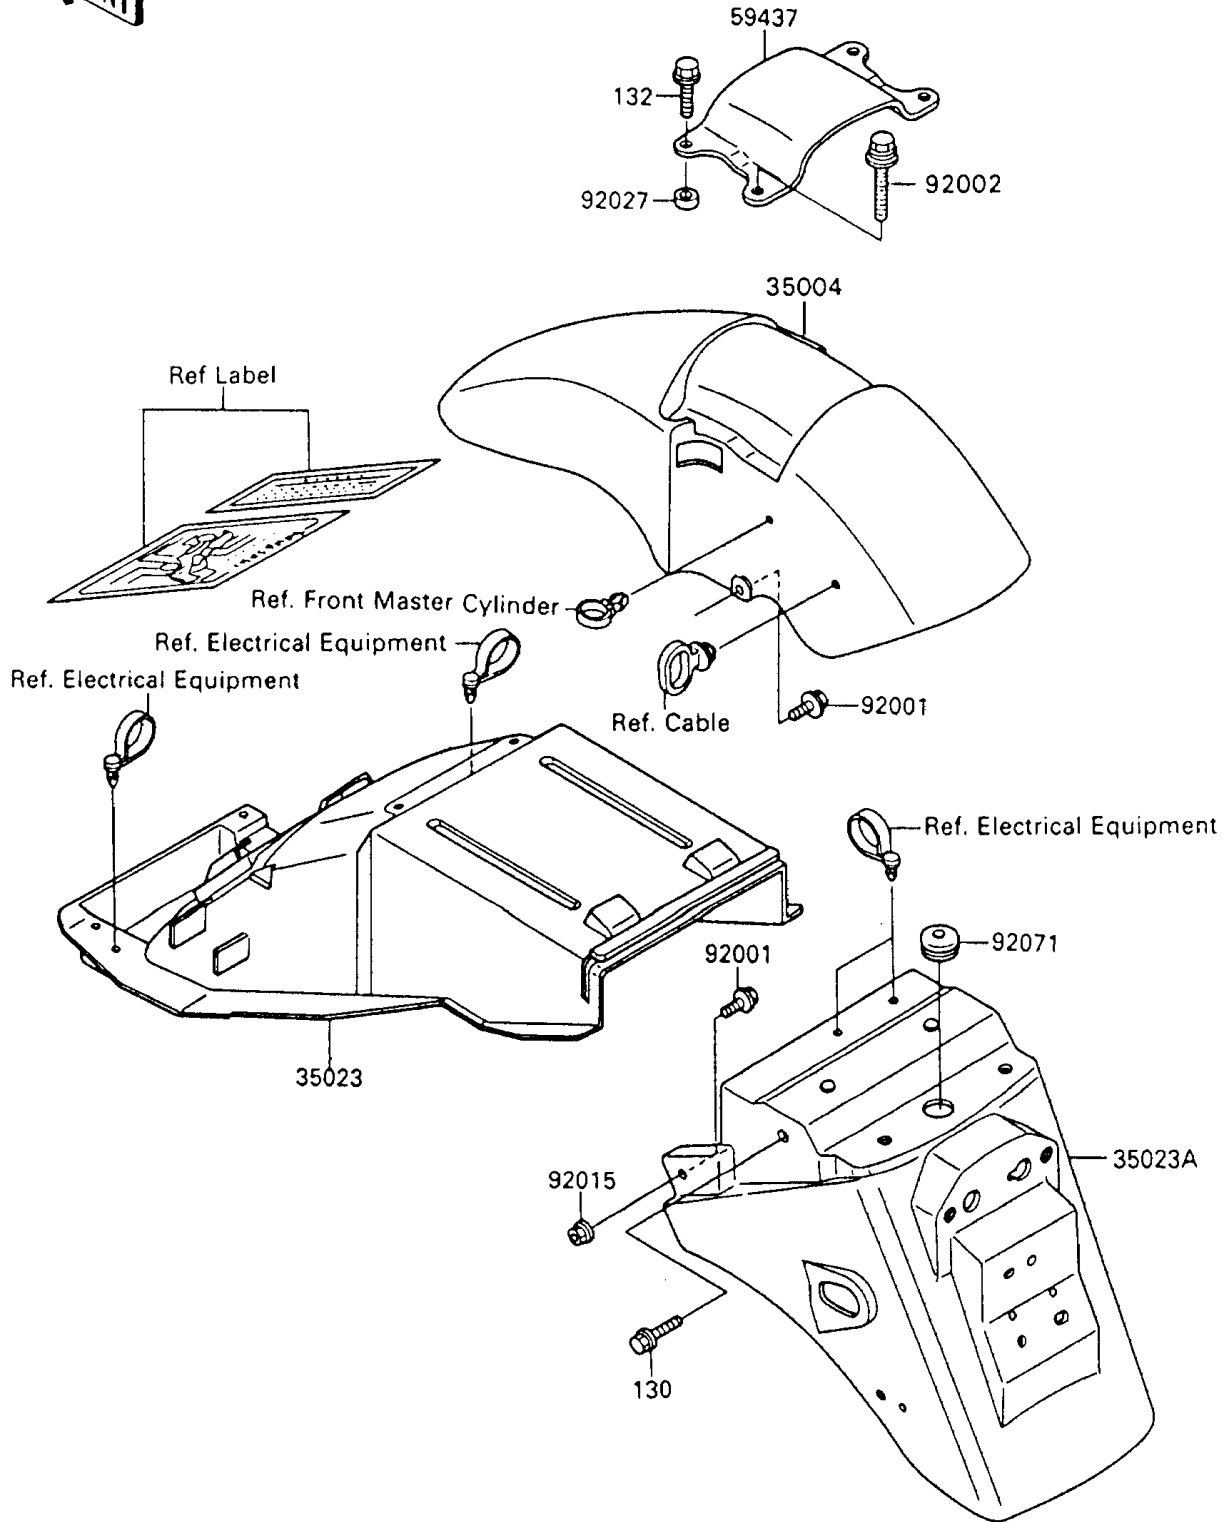

1993 Ninja® 600R PARTS DIAGRAM

Fenders

F2170-0350

1993 Ninja® 600R PARTS LIST

Fenders

ITEM NAME	PART NUMBER	QUANTITY
FENDER-FRONT,EBONY (Ref # 35004)	35004-1202-H8	1
FENDER-REAR,FR (Ref # 35023)	35023-1185	1
FENDER-REAR,RR,BLACK (Ref # 35023A)	35023-1186-6Z	1
STABILIZER (Ref # 59437)	59437-1060	1
BOLT,W/SP,6X16 (Ref # 92001)	92001-1763	4
BOLT,FLANGED,8X14 (Ref # 92002)	92002-1972	2
NUT,FLANGED,6MM (Ref # 92015)	92015-1367	2
COLLAR,9.5X12.7X4.5 (Ref # 92027)	92027-1879	2
GROMMET,SENSOR LEAD (Ref # 92071)	92071-1058	1
BOLT-FLANGED,6X35 (Ref # 130)	130G0635	2
BOLT-FLANGED-SMALL (Ref # 132)	132G0820	2