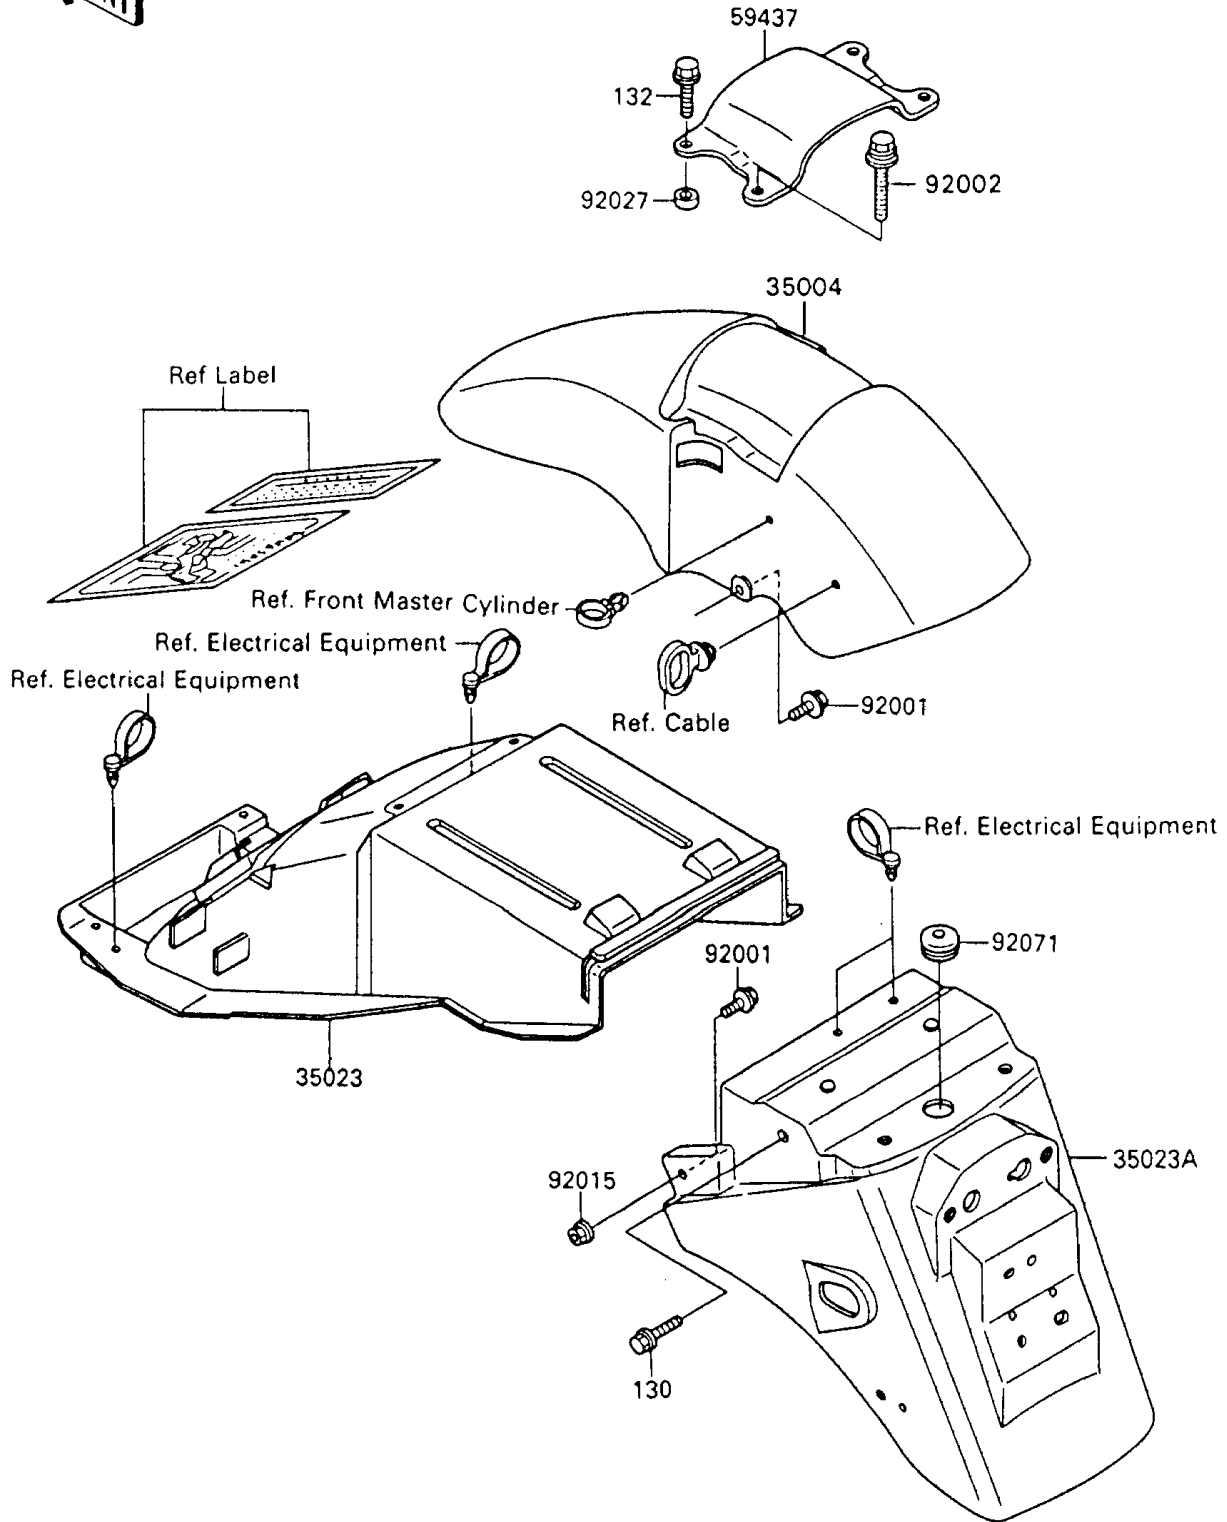

1994 Ninja® 600R PARTS DIAGRAM

Fenders

F2170-0350

1994 Ninja® 600R PARTS LIST

Fenders

ITEM NAME	PART NUMBER	QUANTITY
FENDER-FRONT,EBONY (Ref # 35004)	35004-1202-H8	1
FENDER-REAR,FR (Ref # 35023)	35023-1185	1
FENDER-REAR,RR,BLACK (Ref # 35023A)	35023-1186-6Z	1
STABILIZER (Ref # 59437)	59437-1060	1
BOLT,W/SP,6X16 (Ref # 92001)	92001-1763	4
BOLT,FLANGED,8X14 (Ref # 92002)	92002-1972	2
NUT,FLANGED,6MM (Ref # 92015)	92015-1367	2
COLLAR,9.5X12.7X4.5 (Ref # 92027)	92027-1879	2
GROMMET,SENSOR LEAD (Ref # 92071)	92071-1058	1
BOLT-FLANGED,6X35 (Ref # 130)	130G0635	2
BOLT-FLANGED-SMALL (Ref # 132)	132G0820	2