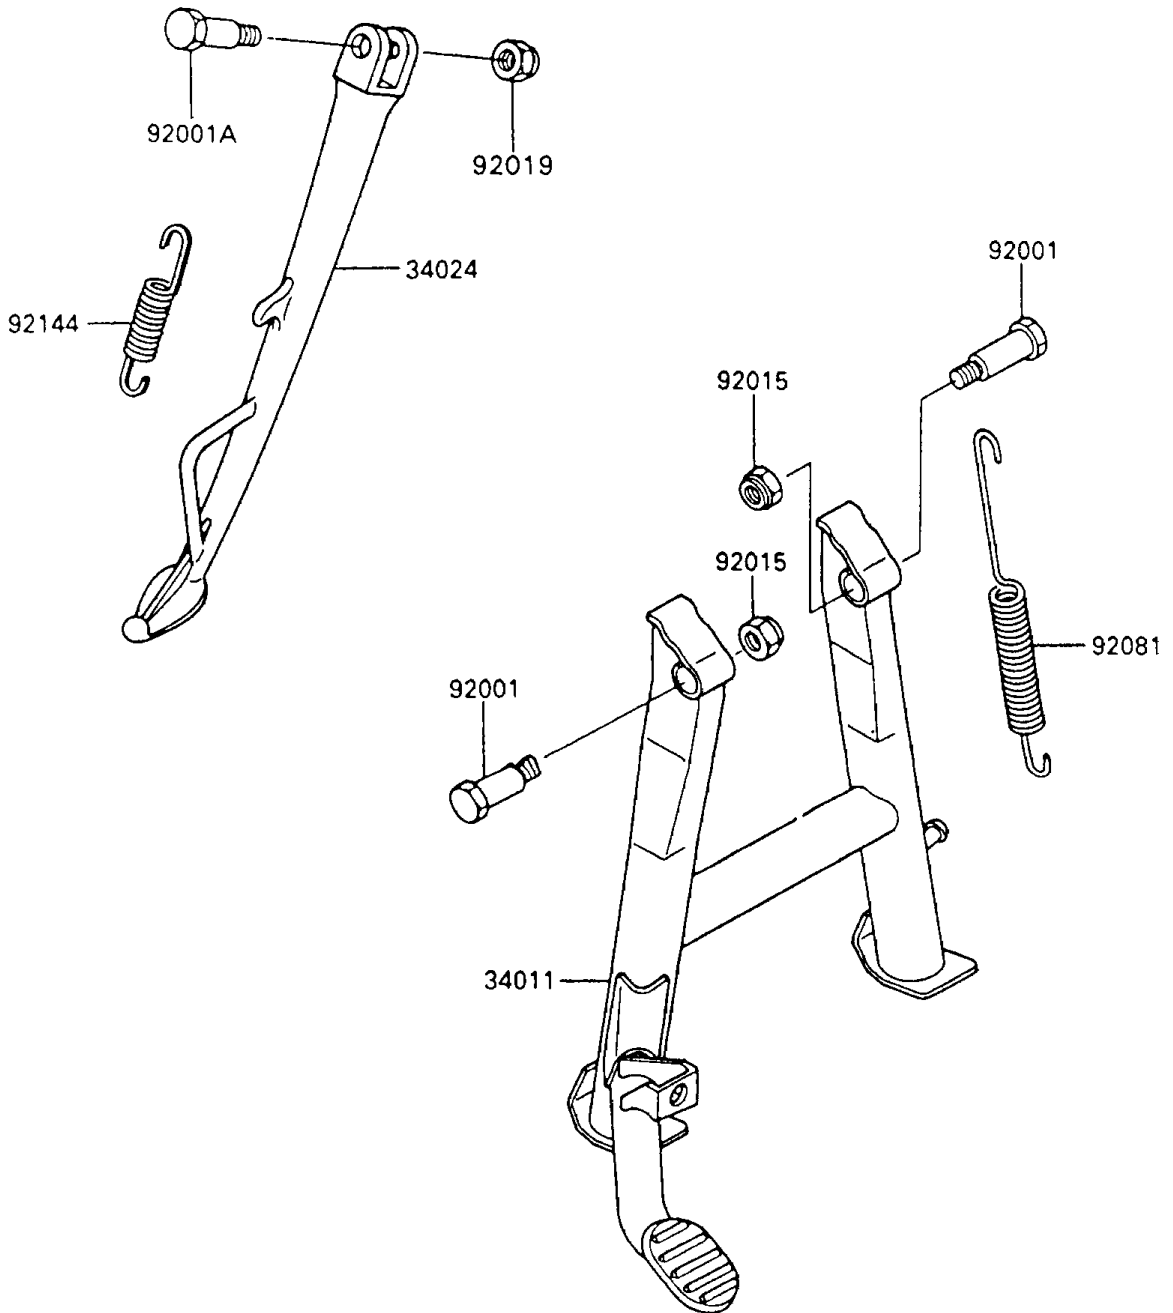

1993 Ninja® 600R PARTS DIAGRAM

Stand(s)

F2190-0181

1993 Ninja® 600R PARTS LIST

Stand(s)

ITEM NAME	PART NUMBER	QUANTITY
STAND-CENTER (Ref # 34011)	34011-1136	1
STAND-SIDE (Ref # 34024)	34024-1228	1
BOLT,CENTER STAND (Ref # 92001)	92001-1214	2
BOLT,SIDE STAND (Ref # 92001A)	92001-1788	1
NUT,LOCK,10MM,BLACK (Ref # 92015)	92015-1188	2
NUT,LOCK,10MM (Ref # 92019)	92019-021	1
SPRING,CENTER STAND (Ref # 92081)	92081-1834	1
SPRING,SIDE STAND (Ref # 92144)	92144-1127	1